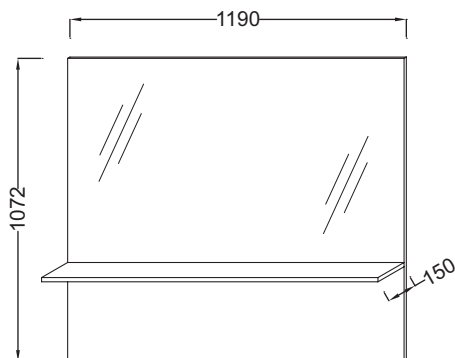

- КОМФОРТ: увеличенное зеркало для лучшего обзора
- Практичность: полочка для дополнительного места хранения

Технические характеристики

- РАЗМЕРЫ (СМ): 119 x 2 x 107,20 см
- МАТЕРИАЛ: Стекло
- В качестве опции: подсветка EB1224, E1217, E1219, E1216
- ВЕС: 22 кг
- РЕКОМЕНДОВАННЫЙ СМЕСИТЕЛЬ: Смесители Stance - элегантность и легкость

Связанные продукты

- EB1219: Лампа 119.1 см
- EB1224: Светодиодный светильник

Технический чертёж

Спецификация продукта: Высокое зеркало с меламиновой полочкой 119 см. EB1215. Коллекция: ОБЩАЯ КАТЕГОРИЯ. РАЗМЕРЫ (СМ): 119 x 2 x 107,20 см. ВЕС: 22 кг. МАТЕРИАЛ: Стекло. РЕКОМЕНДОВАННЫЙ СМЕСИТЕЛЬ: Смесители Stance - элегантность и легкость. В качестве опции: подсветка EB1224, E1217, E1219, E1216.