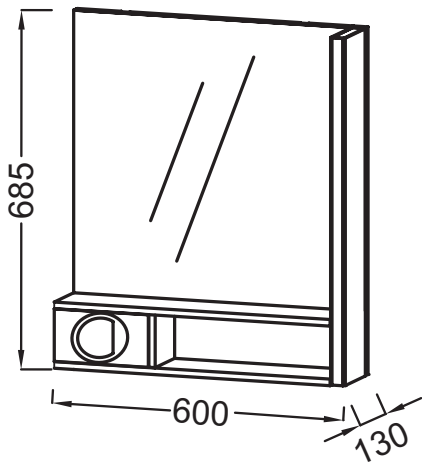

EB1735DRU

Коллекция: TERRACE

Отделка*:

G1C - Белый
Блестящий Лак

Общие характеристики:

Преимущества для конечного пользователя

- Уникальный дизайн: утонченная, элегантная геометрия линий создает современный дизайн
- Уникальная функциональность: коллекция Terrace оптимизирует доступное пространство, упрощает хранение туалетных принадлежностей благодаря внутренним полочкам
- Практичность: светодиодная подсветка с переключателем с инфракрасным датчиком
- Идеальное покрытие: роскошная отделка полочек из цельного дерева

Технические характеристики

- РАЗМЕРЫ (СМ): 60 x 13 x 68,50 см
- МАТЕРИАЛ: Лак или натуральное дерево
- МОДЕЛЬ: Правосторонняя
- ВЕС: 10 кг
- ВКЛЮЧЕНИЕ: 230В, 7.2Вт, класс II IP44
- ФИКСАЦИЯ: Установщику понадобится набор крепежей для монтажа на стену

Технический чертёж

Спецификация продукта: Зеркало Premium 60 см. EB1735DRU. Коллекция: TERRACE. РАЗМЕРЫ (СМ): 60 x 13 x 68,50 см. ВЕС: 10 кг. МАТЕРИАЛ: Лак или натуральное дерево. ВКЛЮЧЕНИЕ: 230В, 7.2Вт, класс II IP44. МОДЕЛЬ: Правосторонняя. ФИКСАЦИЯ: Установщику понадобится набор крепежей для монтажа на стену.