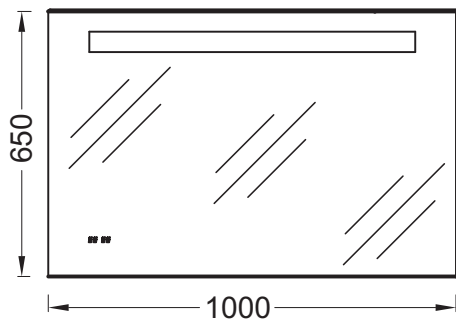

Технические характеристики

- РАЗМЕРЫ (CM): 100 x 3 x 65 см
- ВКЛЮЧЕНИЕ: 230В, 11Вт, класс II, IP 44
- ВЕС: 13 кг

Технический чертеж

Спецификация продукта: Зеркало 100 см со светодиодной подсветкой. EB1161. Коллекция: ОБЩАЯ КАТЕГОРИЯ. РАЗМЕРЫ (CM): 100 x 3 x 65 см. ВЕС: 13 кг. ВКЛЮЧЕНИЕ: 230В, 11Вт, класс II, IP 44.