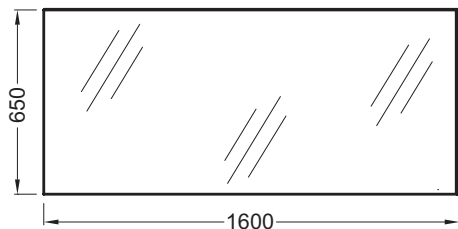

EB1191

Коллекция: ОБЩАЯ КАТЕГОРИЯ

Отделки\*:

NF - Без отделки

### Технические характеристики

- РАЗМЕРЫ (CM): 160 x 3 x 65 см
- В качестве опции: подсветка

- ВЕС: 10 кг

### Технический чертеж

Спецификация продукта: Зеркало 160 см. EB1191. Коллекция: ОБЩАЯ КАТЕГОРИЯ. РАЗМЕРЫ (CM): 160 x 3 x 65 см. ВЕС: 10 кг. В качестве опции: подсветка.