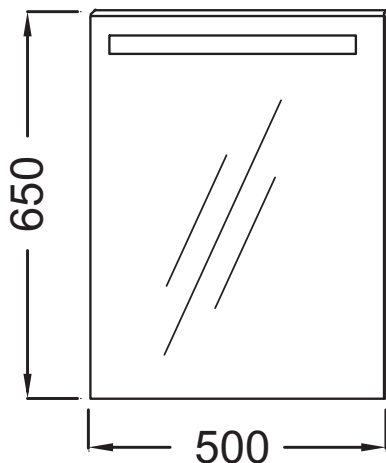

Технические характеристики

- РАЗМЕРЫ (СМ): 50 x 3 x 65 см
- ВКЛЮЧЕНИЕ: 230В, 17Вт, класс II, IP 44
- ВЕС: 7 кг

Технический чертеж

Спецификация продукта: Зеркало 50 см со светодиодной подсветкой. EB1410. Коллекция: ОБЩАЯ КАТЕГОРИЯ. РАЗМЕРЫ (СМ): 50 x 3 x 65 см. ВЕС: 7 кг. ВКЛЮЧЕНИЕ: 230В, 17Вт, класс II, IP 44.