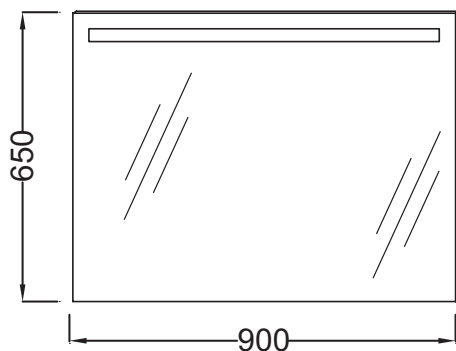

Технические характеристики

- РАЗМЕРЫ (СМ): 90 x 3 x 65 см
- ВЕС: 11 кг
- ВКЛЮЧЕНИЕ: 230В, 10Вт, класс II, IP 44

Технический чертеж

Спецификация продукта: Зеркало 90 см с подсветкой и функцией Анти-Пар. ЕВ1414. Коллекция: ОБЩАЯ КАТЕГОРИЯ. РАЗМЕРЫ (СМ): 90 x 3 x 65 см. ВЕС: 11 кг. ВКЛЮЧЕНИЕ: 230В, 10Вт, класс II, IP 44.