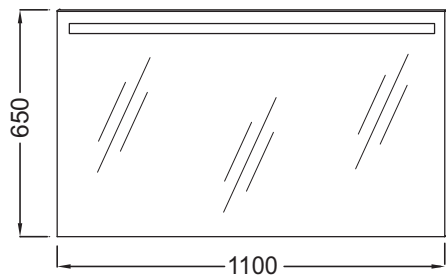

ЕВ1417

Коллекция: ОБЩАЯ КАТЕГОРИЯ

Отделки\*:

NF - Без отделки

Общие характеристики:

### Технические характеристики

- РАЗМЕРЫ (СМ): 110 x 3 x 65 см
- ВЕС: 13 кг
- ВКЛЮЧЕНИЕ: 230В, 12Вт, класс II, IP 44

### Технический чертеж

Спецификация продукта: Зеркало 110 см со светодиодной подсветкой. ЕВ1417. Коллекция: ОБЩАЯ КАТЕГОРИЯ. РАЗМЕРЫ (СМ): 110 x 3 x 65 см. ВЕС: 13 кг. ВКЛЮЧЕНИЕ: 230В, 12Вт, класс II, IP 44.