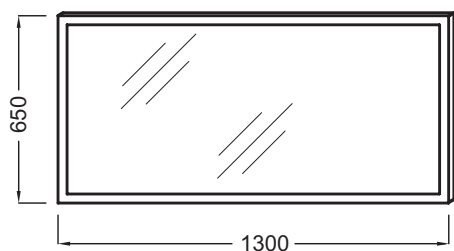

Технические характеристики

- РАЗМЕРЫ (СМ): 130 x 4,30 x 65 см
- ВКЛЮЧЕНИЕ: 230В, 10Вт, класс II, IP 44

Технический чертёж

Спецификация продукта: Зеркало 130 см с периферийной подсветкой. ЕВ1445. Коллекция: ОБЩАЯ КАТЕГОРИЯ. РАЗМЕРЫ (СМ): 130 x 4,30 x 65 см. ВКЛЮЧЕНИЕ: 230В, 10Вт, класс II, IP 44.