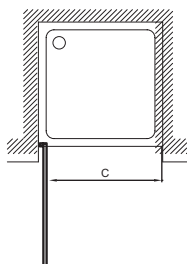

Преимущества при монтаже

- Простая установка: регулировка по стене 18 мм

Технические характеристики

- РАЗМЕРЫ (CM): 200 x 120 см
- ТИП УСТАНОВКИ: Установка в нишу
- ТОЛЩИНА СТЕКЛА В ММ: 6
- УСТАНОВКА: Закрытое пространство
- ВЕС: 44 кг
- ПРОЕМ: 65
- ТИП ДУШЕВОГО ОГРАЖДЕНИЯ: Реверсивные
- Водонепроницаемость: магниты на раме для надежного закрывания двери, хромированный порожек для более надежной установки

Связанные продукты

- E22000: Профиль

Технический чертеж

	E22T80	E22T90
Mm	800	900
A mini/maxi	764 / 800	864 / 900
C	709	809

Спецификация продукта: Распашная дверь 120 см. E22T120. Коллекция: CONTRA. РАЗМЕРЫ (CM): 200 x 120 см. ВЕС: 44 кг. ТИП УСТАНОВКИ: Установка в нишу. ПРОЕМ: 65. ТОЛЩИНА СТЕКЛА В ММ: 6. ТИП ДУШЕВОГО ОГРАЖДЕНИЯ: Реверсивные. УСТАНОВКА: Закрытое пространство. Водонепроницаемость: магниты на раме для надежного закрывания двери, хромированный порожек для более надежной установки.