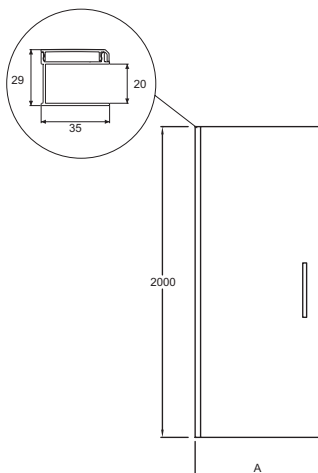

Преимущества при монтаже

- Простая установка: регулировка по стене 18 мм

Технические характеристики

- РАЗМЕРЫ (CM): 200 x 120 см
- ТИП УСТАНОВКИ: Установка в нишу
- ТОЛЩИНА СТЕКЛА В ММ: 6
- УСТАНОВКА: Закрытое пространство
- ВЕС: 44 кг
- ПРОЕМ: 65
- ТИП ДУШЕВОГО ОГРАЖДЕНИЯ: Реверсивные
- Водонепроницаемость: магниты на раме для надежного закрывания двери, хромированный порожек для более надежной установки

Связанные продукты

- E22000: Профиль

Технический чертеж

	E22T80	E22T90
Mm	800	900
A mini/maxi	764 / 800	864 / 900
C	709	809

Спецификация продукта: Распашная дверь 120 см. E22T120. Коллекция: CONTRA. РАЗМЕРЫ (CM): 200 x 120 см. ВЕС: 44 кг. ТИП УСТАНОВКИ: Установка в нишу. ПРОЕМ: 65. ТОЛЩИНА СТЕКЛА В ММ: 6. ТИП ДУШЕВОГО ОГРАЖДЕНИЯ: Реверсивные. УСТАНОВКА: Закрытое пространство. Водонепроницаемость: магниты на раме для надежного закрывания двери, хромированный порожек для более надежной установки.