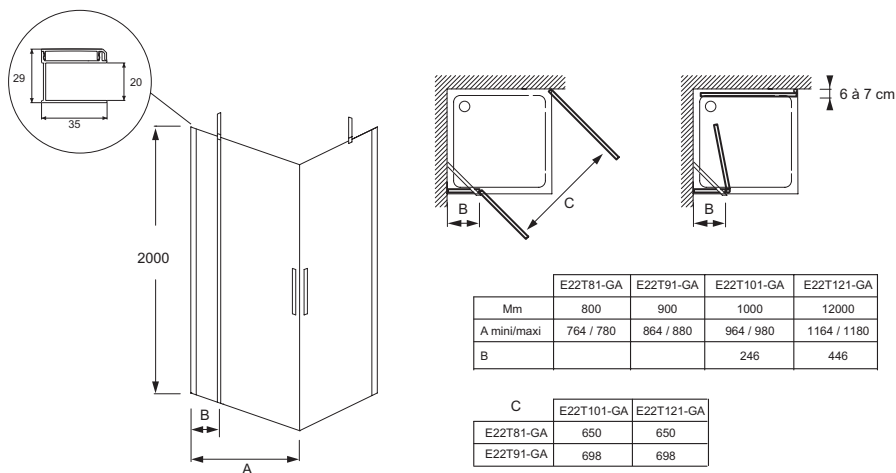

### Технические характеристики

- РАЗМЕРЫ (СМ): 200 x 80 см
- ТИП УСТАНОВКИ: Угловые
- ПРОЕМ: 65
- ТОЛЩИНА СТЕКЛА В ММ: 6
- УСТАНОВКА: Закрытое пространство

### Преимущества при монтаже

- Простая установка: регулировка по стене 18 мм

Спецификация продукта: Распашная дверь 80 см. E22T81. Коллекция: CONTRA. РАЗМЕРЫ (СМ): 200 x 80 см. ВЕС: 29 кг. ТИП УСТАНОВКИ: Угловые. МИН/МАКС ШИРИНА С ФИКСИРОВАННОЙ ПАНЕЛЬЮ: 76,4 - 78,2 см. ПРОЕМ: 65. ШТАНГА: Требуется: горизонтальная или диагональная. ТОЛЩИНА СТЕКЛА В ММ: 6. ТИП ДУШЕВОГО ОГРАЖДЕНИЯ: Реверсивные. УСТАНОВКА: Закрытое пространство. Водонепроницаемость: магниты на раме для надежного закрывания двери, хромированный порожек для более надежной установки.