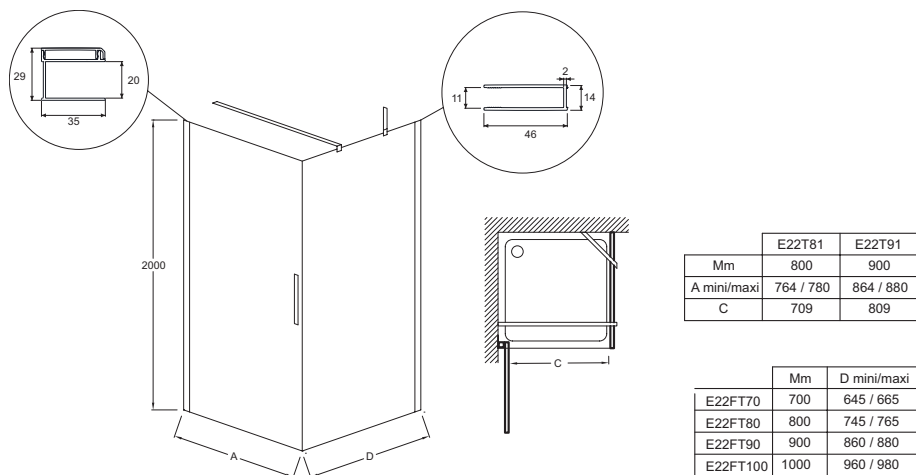

### Технические характеристики

- РАЗМЕРЫ (СМ): 200 x 80 см
- ТИП УСТАНОВКИ: Угловые
- ПРОЕМ: 65
- ТОЛЩИНА СТЕКЛА В ММ: 6
- УСТАНОВКА: Закрытое пространство

### Продукты для комплектации

- E22BT45: Горизонтальная штанга (угол 45°)
- E22BW90: Горизонтальная штанга (угол 90°)

Спецификация продукта: Распашная дверь 80 см. E22T81. Коллекция: CONTRA. РАЗМЕРЫ (СМ): 200 x 80 см. ВЕС: 29 кг. ТИП УСТАНОВКИ: Угловые. МИН/МАКС ШИРИНА С ФИКСИРОВАННОЙ ПАНЕЛЬЮ: 76,4 - 78,2 см. ПРОЕМ: 65. ШТАНГА: Требуется: горизонтальная или диагональная. ТОЛЩИНА СТЕКЛА В ММ: 6. ТИП ДУШЕВОГО ОГРАЖДЕНИЯ: Реверсивные. УСТАНОВКА: Закрытое пространство. Водонепроницаемость: магниты на раме для надежного закрывания двери, хромированный порожек для более надежной установки.