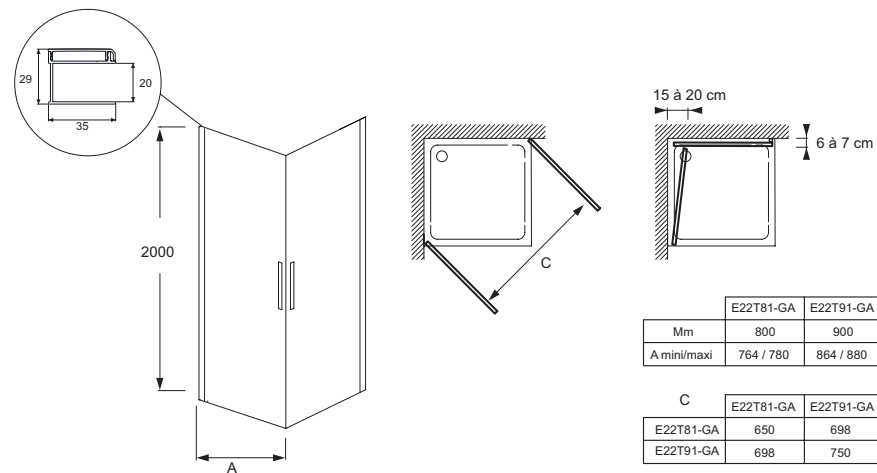

### Технические характеристики

- РАЗМЕРЫ (СМ): 200 x 80 см
- ТИП УСТАНОВКИ: Угловые
- ПРОЕМ: 65
- ТОЛЩИНА СТЕКЛА В ММ: 6
- УСТАНОВКА: Закрытое пространство

### Преимущества при монтаже

- Простая установка: регулировка по стене 18 мм

Спецификация продукта: Распашная дверь 80 см. E22T81. Коллекция: CONTRA. РАЗМЕРЫ (СМ): 200 x 80 см. ВЕС: 29 кг. ТИП УСТАНОВКИ: Угловые. МИН/МАКС ШИРИНА С ФИКСИРОВАННОЙ ПАНЕЛЬЮ: 76,4 - 78,2 см. ПРОЕМ: 65. ШТАНГА: Требуется: горизонтальная или диагональная. ТОЛЩИНА СТЕКЛА В ММ: 6. ТИП ДУШЕВОГО ОГРАЖДЕНИЯ: Реверсивные. УСТАНОВКА: Закрытое пространство. Водонепроницаемость: магниты на раме для надежного закрывания двери, хромированный порожек для более надежной установки.