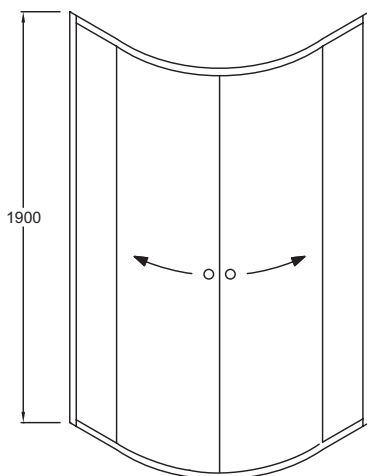

**Преимущества при монтаже**

- Регулировка по стене - каждый профиль до 25 мм
- Простая установка: роллеры, регулируемые по высоте до 5 мм

**Технические характеристики**

- РАЗМЕРЫ (СМ): 190 x 90 см
- ТИП УСТАНОВКИ: Угловые
- ПРОЕМ: 53
- ТИП ДУШЕВОГО ОГРАЖДЕНИЯ: Раздвижные
- 3 раздвижные реверсивные дверцы

- ВЕС: 40 кг
- МИН/МАКС ШИРИНА ДЛЯ УСТАНОВКИ В НИШУ: 86,2 - 88,7 см
- ТОЛЩИНА СТЕКЛА В ММ: 6
- УСТАНОВКА: Закрытое пространство
- Подходит для душевых поддонов Flight (радиус 550 мм)

**Технический чертеж**

	E14R80	E14R90
Mm	800x800	900x900
Amini/maxi	762-787	862-887
C	400	530

Спецификация продукта: 1/4 круга с 2 раздвижными дверями. E14R90. Коллекция: SERENITY. РАЗМЕРЫ (СМ): 190 x 90 см. ВЕС: 40 кг. ТИП УСТАНОВКИ: Угловые. МИН/МАКС ШИРИНА ДЛЯ УСТАНОВКИ В НИШУ: 86,2 - 88,7 см. ПРОЕМ: 53. ТОЛЩИНА СТЕКЛА В ММ: 6. ТИП ДУШЕВОГО ОГРАЖДЕНИЯ: Раздвижные. УСТАНОВКА: Закрытое пространство. 3 раздвижные реверсивные дверцы. Подходит для душевых поддонов Flight (радиус 550 мм).