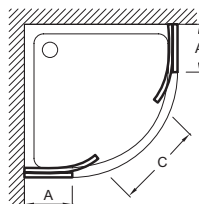

**Преимущества при монтаже**

- Регулировка по стене - каждый профиль до 25 мм
- Простая установка: роллеры, регулируемые по высоте до 5 мм

**Технические характеристики**

- РАЗМЕРЫ (СМ): 190 x 90 см
- ТИП УСТАНОВКИ: Угловые
- ПРОЕМ: 53
- ТИП ДУШЕВОГО ОГРАЖДЕНИЯ: Раздвижные
- 3 раздвижные реверсивные дверцы

- ВЕС: 40 кг
- МИН/МАКС ШИРИНА ДЛЯ УСТАНОВКИ В НИШУ: 86,2 - 88,7 см
- ТОЛЩИНА СТЕКЛА В ММ: 6
- УСТАНОВКА: Закрытое пространство
- Подходит для душевых поддонов Flight (радиус 550 мм)

**Технический чертеж**

	E14R80	E14R90
Mm	800x800	900x900
Amini/maxi	762-787	862-887
C	400	530

Спецификация продукта: 1/4 круга с 2 раздвижными дверями. E14R90. Коллекция: SERENITY. РАЗМЕРЫ (СМ): 190 x 90 см. ВЕС: 40 кг. ТИП УСТАНОВКИ: Угловые. МИН/МАКС ШИРИНА ДЛЯ УСТАНОВКИ В НИШУ: 86,2 - 88,7 см. ПРОЕМ: 53. ТОЛЩИНА СТЕКЛА В ММ: 6. ТИП ДУШЕВОГО ОГРАЖДЕНИЯ: Раздвижные. УСТАНОВКА: Закрытое пространство. 3 раздвижные реверсивные дверцы. Подходит для душевых поддонов Flight (радиус 550 мм).