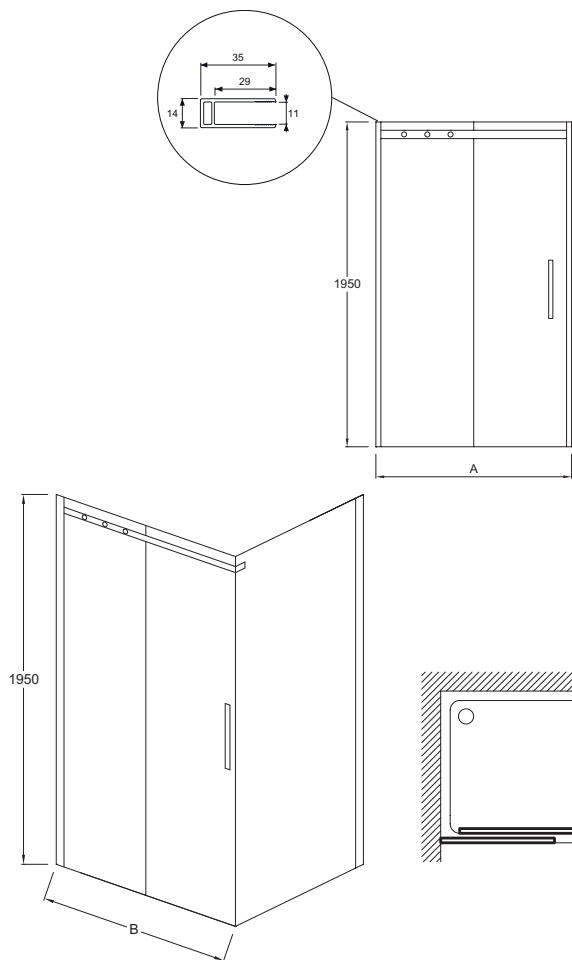

Технические характеристики

- РАЗМЕРЫ (СМ): 195 x 140 см
- ТИП УСТАНОВКИ: В нишу или в угол
- ПРОЕМ: 54
- ТИП ДУШЕВОГО ОГРАЖДЕНИЯ: Раздвижные
- Водонепроницаемость: магниты на раме для надежного закрывания двери, без порожка

Преимущества при монтаже

- Простая установка: Регулировка по стене 20 мм

- ВЕС: 65 кг
- МИН/МАКС ШИРИНА С ФИКСИРОВАННОЙ ПАНЕЛЬЮ: 136,5 - 138,5 см
- ТОЛЩИНА СТЕКЛА В ММ: 8
- УСТАНОВКА: Закрытое пространство

Связанные продукты

- E22FC80: Фиксированная боковая панель 80 см, реверсивная
- E22FC90: Фиксированная боковая панель 80 см, реверсивная

Спецификация продукта: Раздвижная дверь 140 см, реверсивная. E22C140. Коллекция: CONTRA. РАЗМЕРЫ (СМ): 195 x 140 см. ВЕС: 65 кг. ТИП УСТАНОВКИ: В нишу или в угол. МИН/МАКС ШИРИНА С ФИКСИРОВАННОЙ ПАНЕЛЬЮ: 136,5 - 138,5 см. ПРОЕМ: 54. ТОЛЩИНА СТЕКЛА В ММ: 8. ТИП ДУШЕВОГО ОГРАЖДЕНИЯ: Раздвижные. УСТАНОВКА: Закрытое пространство. Водонепроницаемость: магниты на раме для надежного закрывания двери, без порожка.

Спецификация продукта: Раздвижная дверь 140 см, реверсивная. E22C140. Коллекция: CONTRA. РАЗМЕРЫ (СМ): 195 x 140 см. ВЕС: 65 кг. ТИП УСТАНОВКИ: В нишу или в угол. МИН/МАКС ШИРИНА С ФИКСИРОВАННОЙ ПАНЕЛЬЮ: 136,5 - 138,5 см. ПРОЕМ: 54. ТОЛЩИНА СТЕКЛА В ММ: 8. ТИП ДУШЕВОГО ОГРАЖДЕНИЯ: Раздвижные. УСТАНОВКА: Закрытое пространство. Водонепроницаемость: магниты на раме для надежного закрывания двери, без порожка.