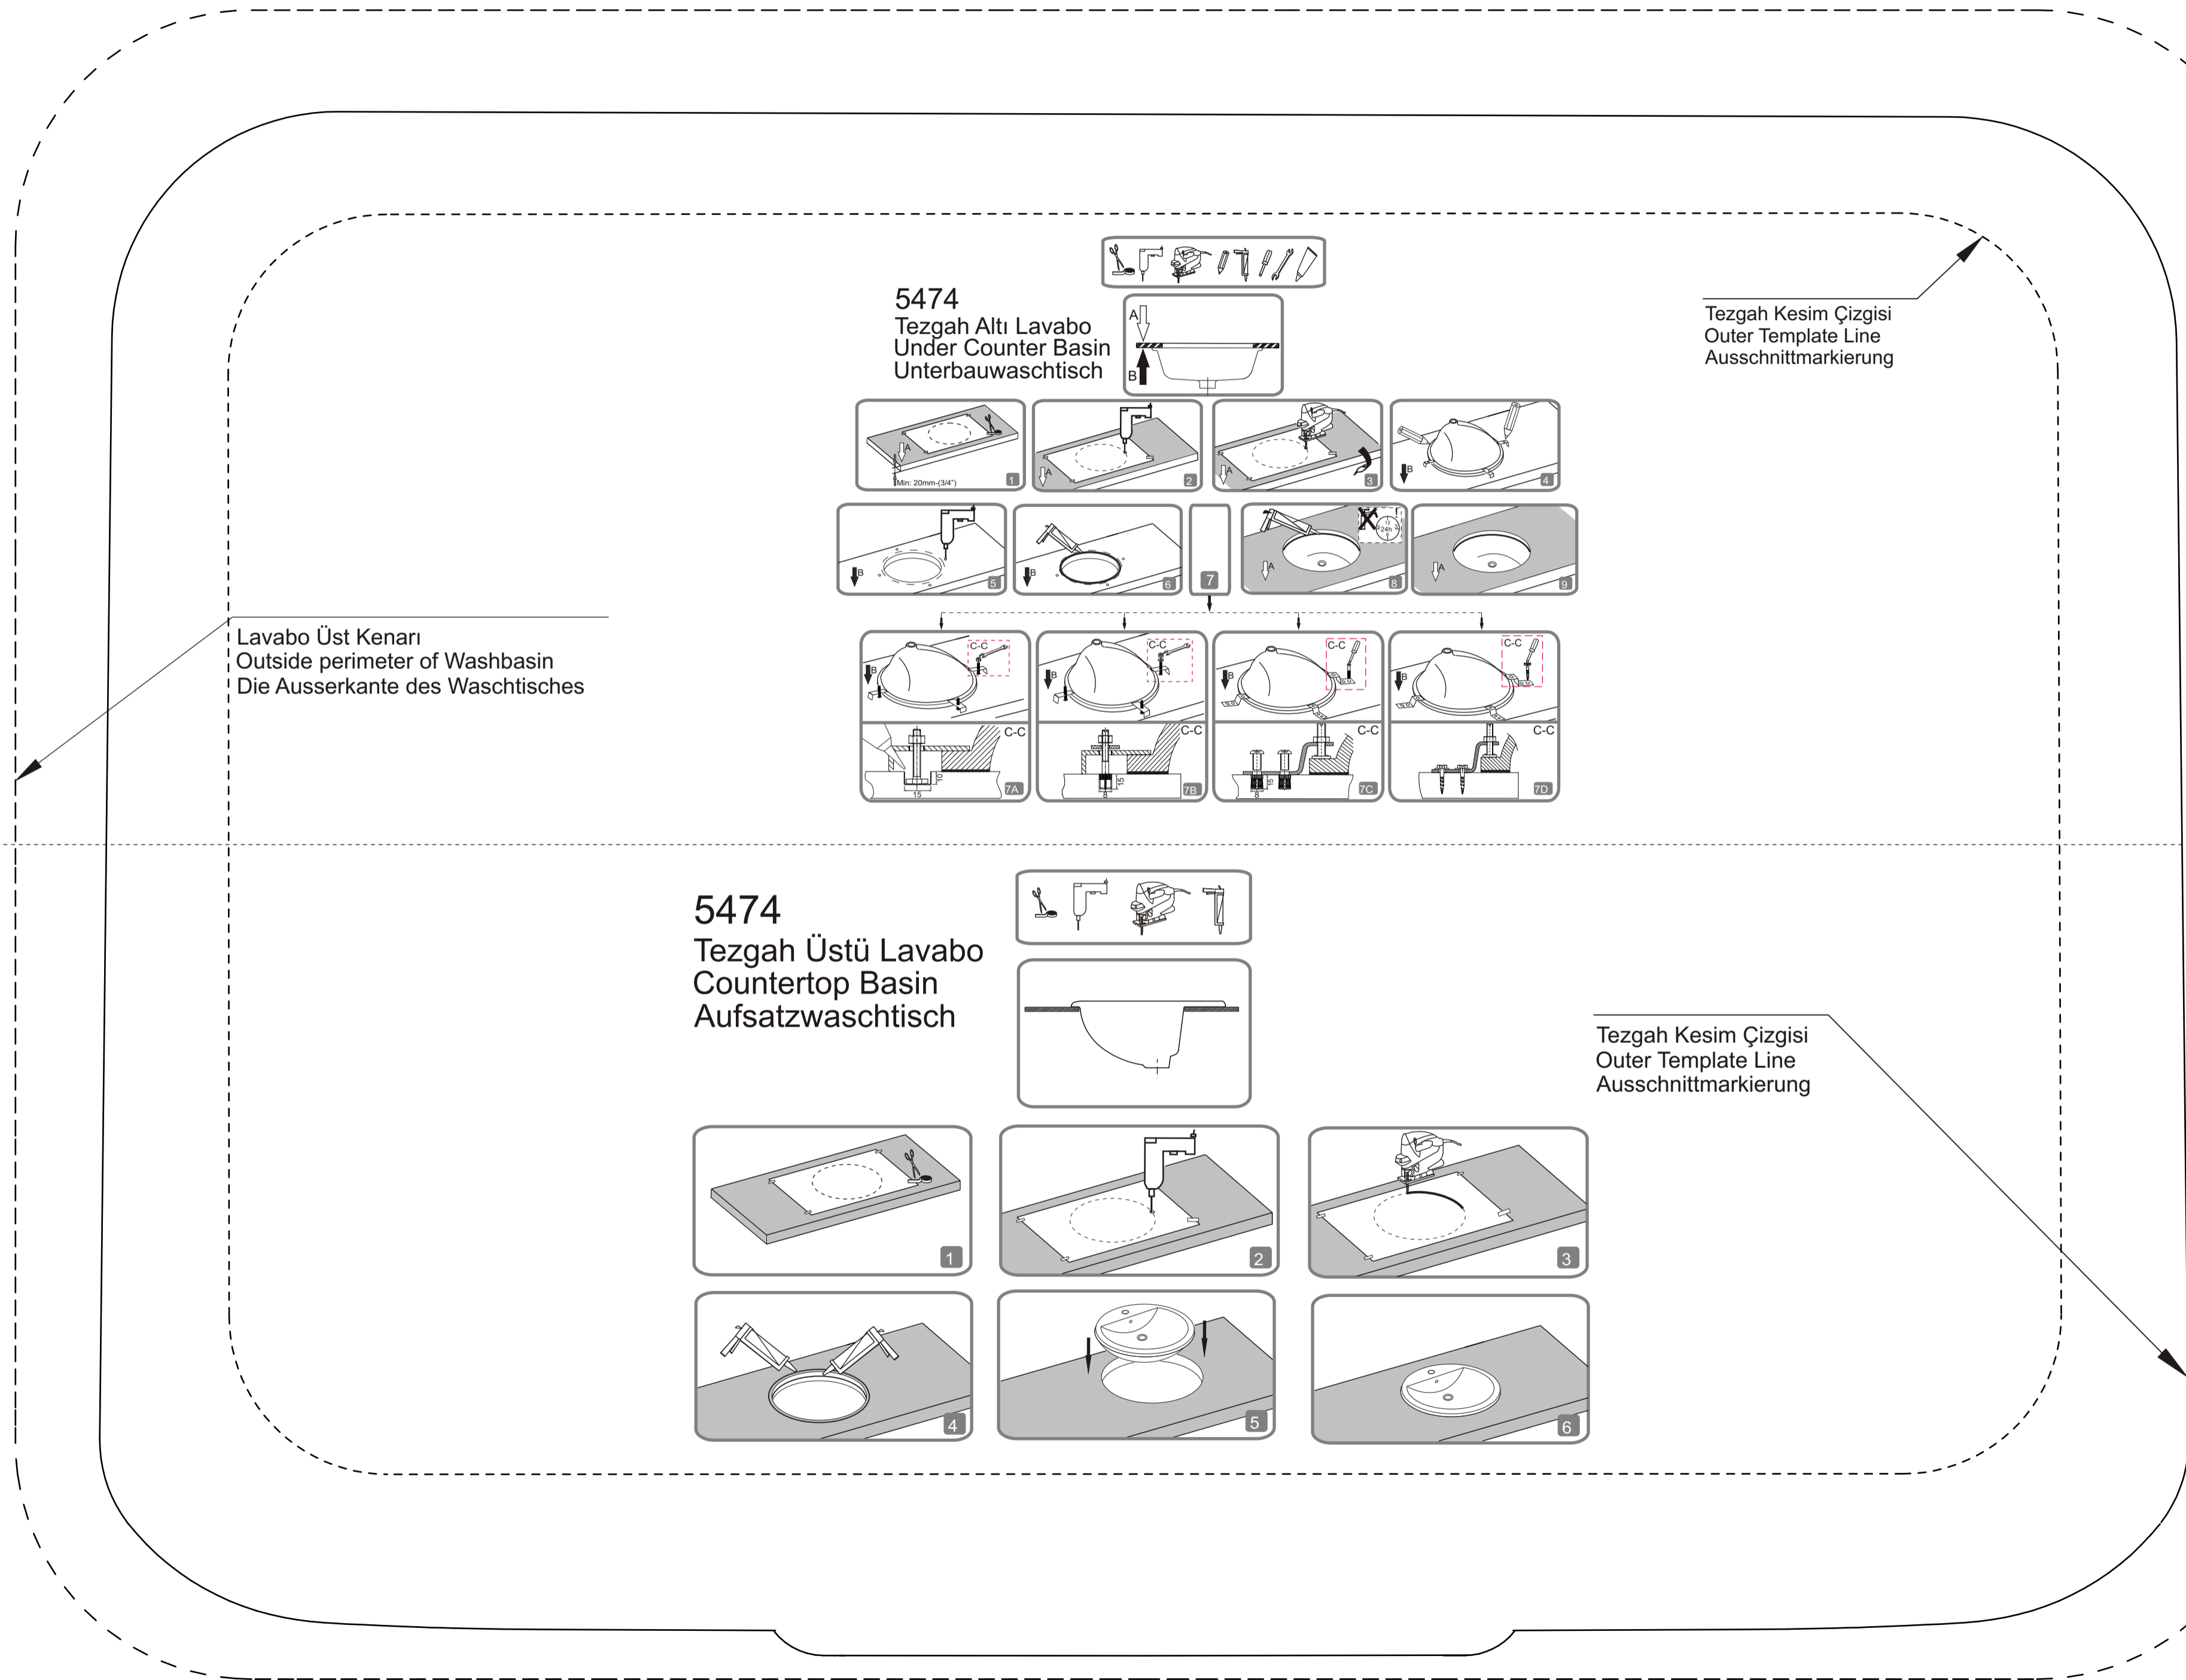

5474
Tezgah Altı Lavabo
Under Counter Basin
Unterbauwaschtisch

Tezgah Kesim Çizgisi
Outer Template Line
Ausschnittmarkierung

Lavabo Üst Kenarı
Outside perimeter of Washbasin
Die Ausserkante des Waschtisches

5474
Tezgah Üstü Lavabo
Countertop Basin
Aufsatzwaschtisch

Tezgah Kesim Çizgisi
Outer Template Line
Ausschnittmarkierung

5474
Tezgah Altı Lavabo
Under Counter Basin
Unterbauwaschtisch

Tezgah Kesim Çizgisi
Outer Template Line
Ausschnittmarkierung

Lavabo Üst Kenarı
Outside perimeter of Washbasin
Die Ausserkante des Waschtisches

5474
Tezgah Üstü Lavabo
Countertop Basin
Aufsatzwaschtisch

Tezgah Kesim Çizgisi
Outer Template Line
Ausschnittmarkierung