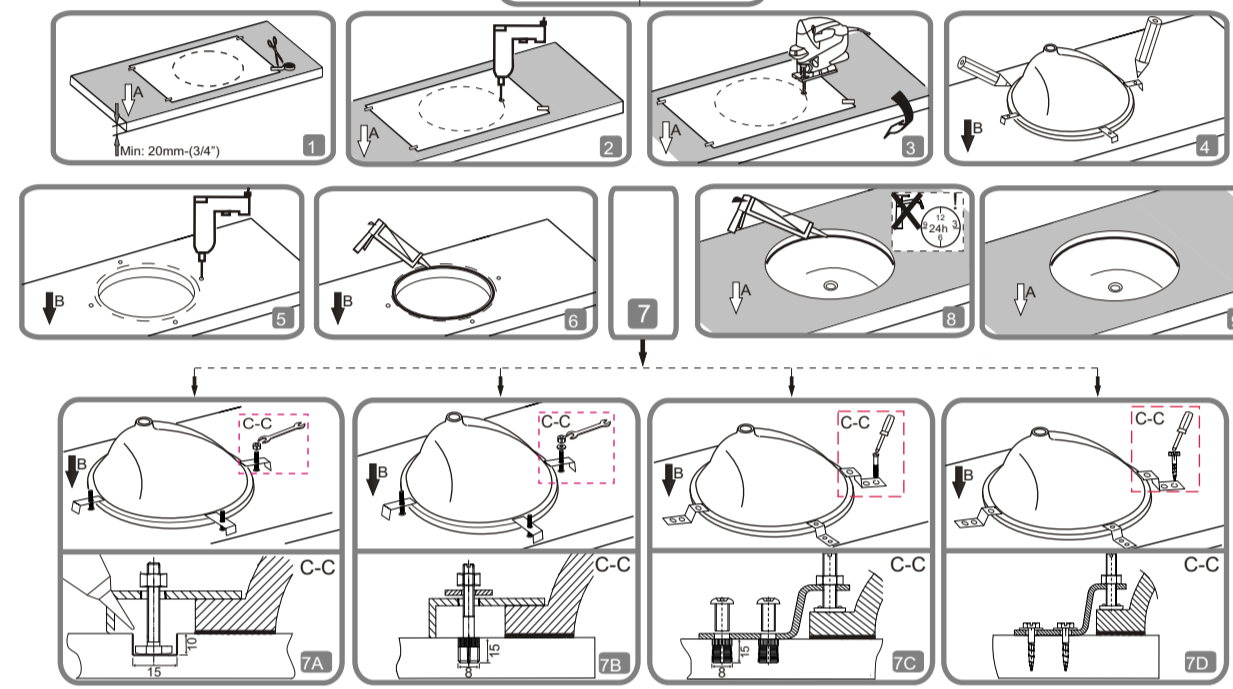

5474
Tezgah Altı Lavabo
Under Counter Basin
Unterbauwaschtisch

Tezgah Kesim Çizgisi
Outer Template Line
Ausschnittmarkierung

Lavabo Üst Kenarı
Outside perimeter of Washbasin
Die Ausserkante des Waschtisches

5474
Tezgah Üstü Lavabo
Countertop Basin
Aufsatzwaschtisch

Tezgah Kesim Çizgisi
Outer Template Line
Ausschnittmarkierung

5474
Tezgah Altı Lavabo
Under Counter Basin
Unterbauwaschtisch

Tezgah Kesim Çizgisi
Outer Template Line
Ausschnittmarkierung

Lavabo Üst Kenarı
Outside perimeter of Washbasin
Die Ausserkante des Waschtisches

5474
Tezgah Üstü Lavabo
Countertop Basin
Aufsatzwaschtisch

Tezgah Kesim Çizgisi
Outer Template Line
Ausschnittmarkierung