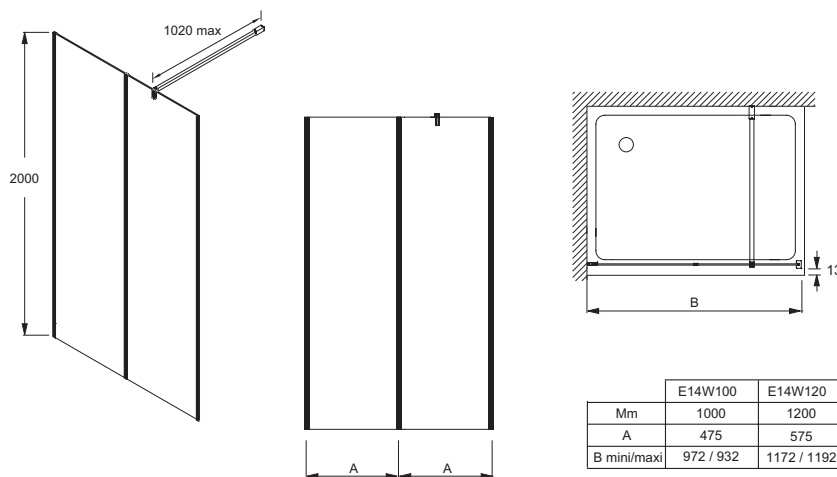

**Коллекция:** SERENITY

**Отделки\*:**

BLV - Матовый  
черный

**Общие характеристики:**

**Технические характеристики**

- РАЗМЕРЫ (CM): 200 x 6 см
- МАТЕРИАЛ: Прозрачное стекло
- ТОЛЩИНА СТЕКЛА В ММ: 6
- ВЕС: 32 кг
- ТИП УСТАНОВКИ: Фиксированные душевые панели
- ВЫСОТА ПАНЕЛИ В СМ: 200

**Технический чертеж**

Спецификация продукта: Фиксированная боковая панель. E14W100. Коллекция: SERENITY. РАЗМЕРЫ (CM): 200 x 6 см. ВЕС: 32 кг. МАТЕРИАЛ: Прозрачное стекло. ТИП УСТАНОВКИ: Фиксированные душевые панели. ТОЛЩИНА СТЕКЛА В ММ: 6. ВЫСОТА ПАНЕЛИ В СМ: 200.