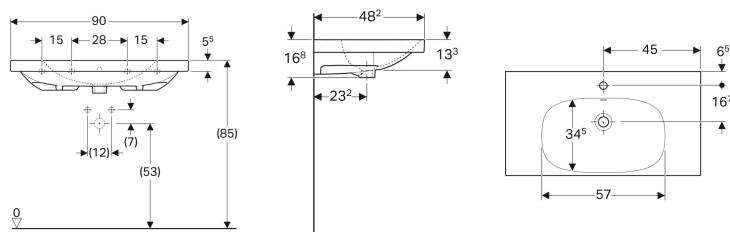

Раковина Geberit Acanto с полкой, простое крепление

Образец

- С полочкой

Характеристики

- Возможна установка на мебель
- Простое крепление благодаря приспособлению настенного монтажа Geberit тип EFF1 для раковин

Технические характеристики

Материал | Сантехнический фарфор

Объем поставки

- Настенное крепление типа EFF1

Арт. №	Цвет / поверхность	Отверстие под смеситель	Перелив	В	Ширина тумбы	Н	Т
500.623.01.2	Белый	По центру	На виду	90 см	89 см	16.8 см	48.2 см
500.624.01.2	Белый	Без	На виду	90 см	89 см	16.8 см	48.2 см