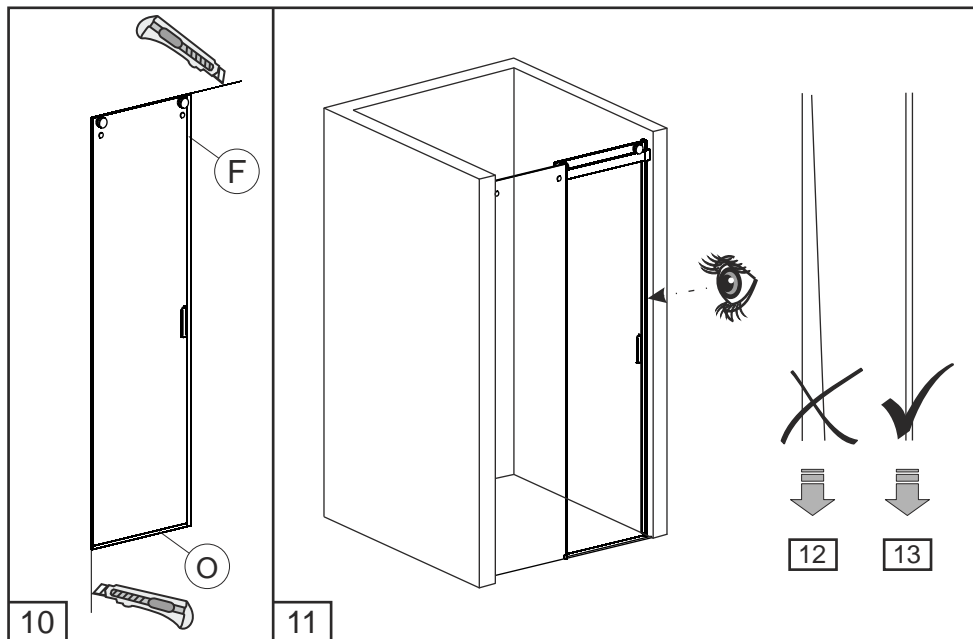

RIHO

**Magnetic
profiles**

**BALTIC
B104**

No. ()	QTY. ()	Sketch ()	Article number ()	
A	1		565155070	
B	3	 St4.2x60	130602060	
C	3	 Ø6x35	130805058	
D	1		565155135	
E	1		562020010	
F	1		562020035	

13

14

15