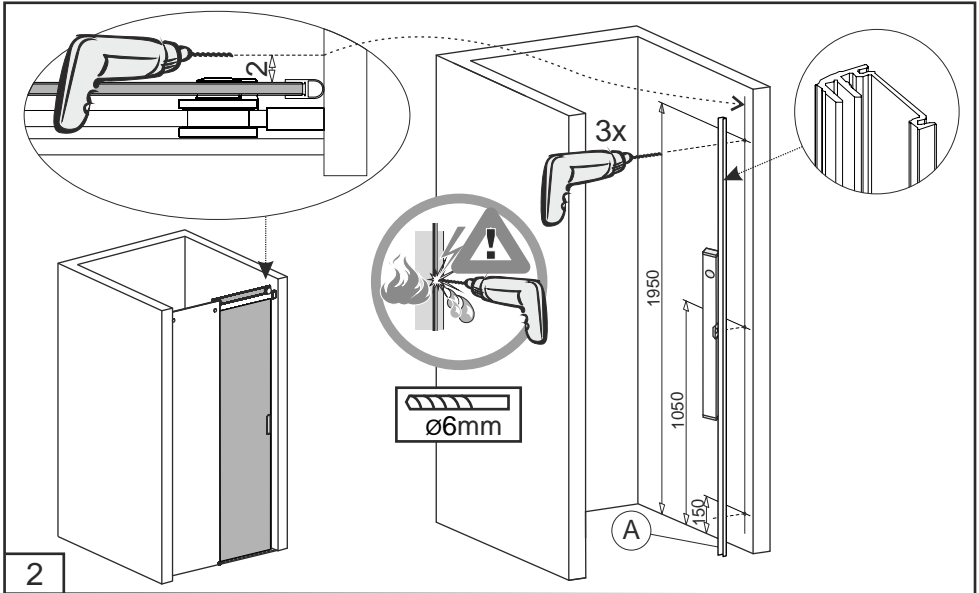

RIHO

**Magnetic
profiles**

**BALTIC
B104**

No. ()	QTY. ()	Sketch ()	Article number ()	
A	1		565155070	
B	3	 St4.2x60	130602060	
C	3	 Ø6x35	130805058	
D	1		565155135	
E	1		562020010	
F	1		562020035	

13

14

15