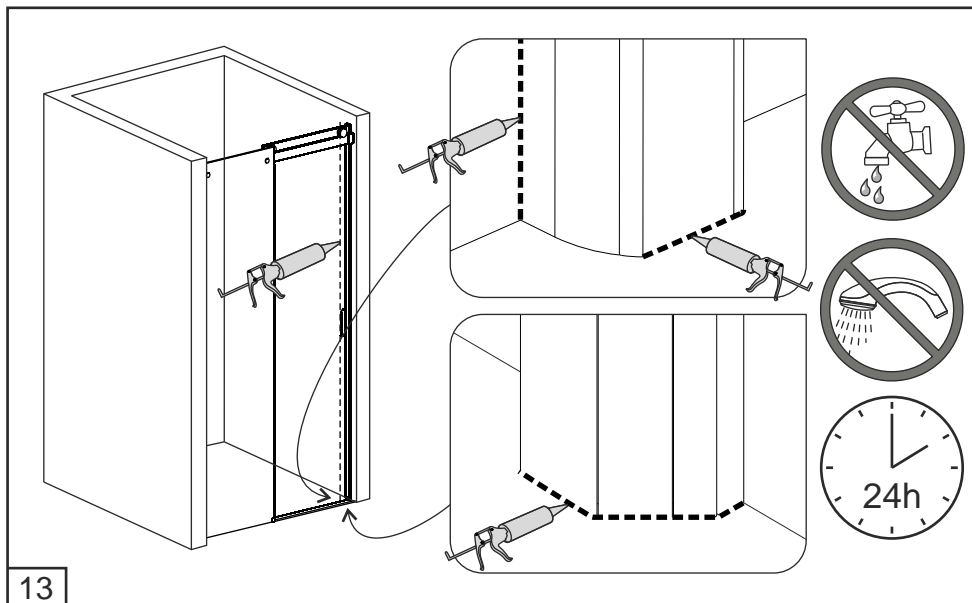

RIHO

**Magnetic
profiles**

**BALTIC
B104**

No. ()	QTY. ()	Sketch ()	Article number ()	
A	1		565155070	
B	3	 St4.2x60	130602060	
C	3	 Ø6x35	130805058	
D	1		565155135	
E	1		562020010	
F	1		562020035	

13

14

15