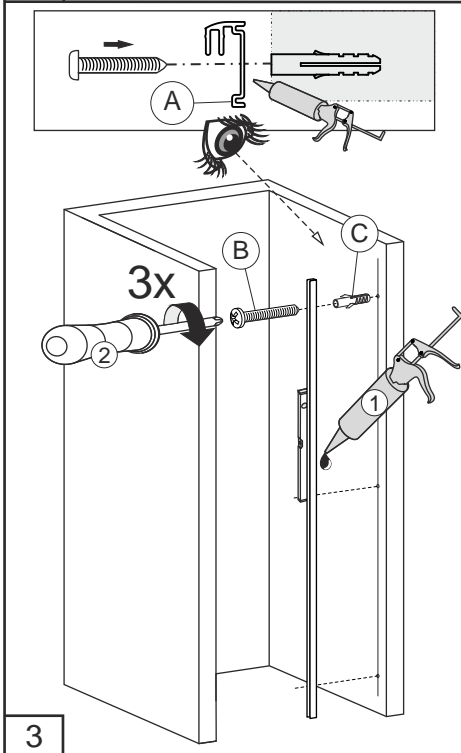

RIHO

**Magnetic
profiles**

**BALTIC
B104**

No. ()	QTY. ()	Sketch ()	Article number ()	
A	1		565155070	
B	3	 St4.2x60	130602060	
C	3	 Ø6x35	130805058	
D	1		565155135	
E	1		562020010	
F	1		562020035	

13

14

15