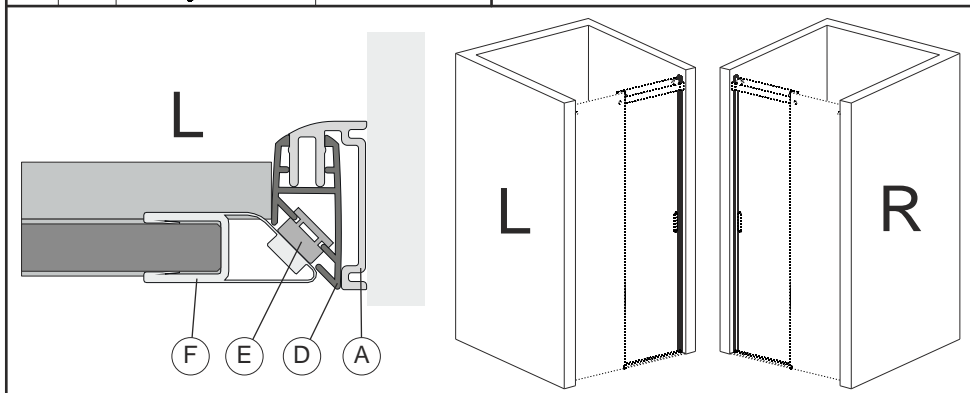

RIHO

**Magnetic
profiles**

**BALTIC
B104**

No. ()	QTY. ()	Sketch ()	Article number ()	
A	1		565155070	
B	3	 St4.2x60	130602060	
C	3	 Ø6x35	130805058	
D	1		565155135	
E	1		562020010	
F	1		562020035	

13

14

15