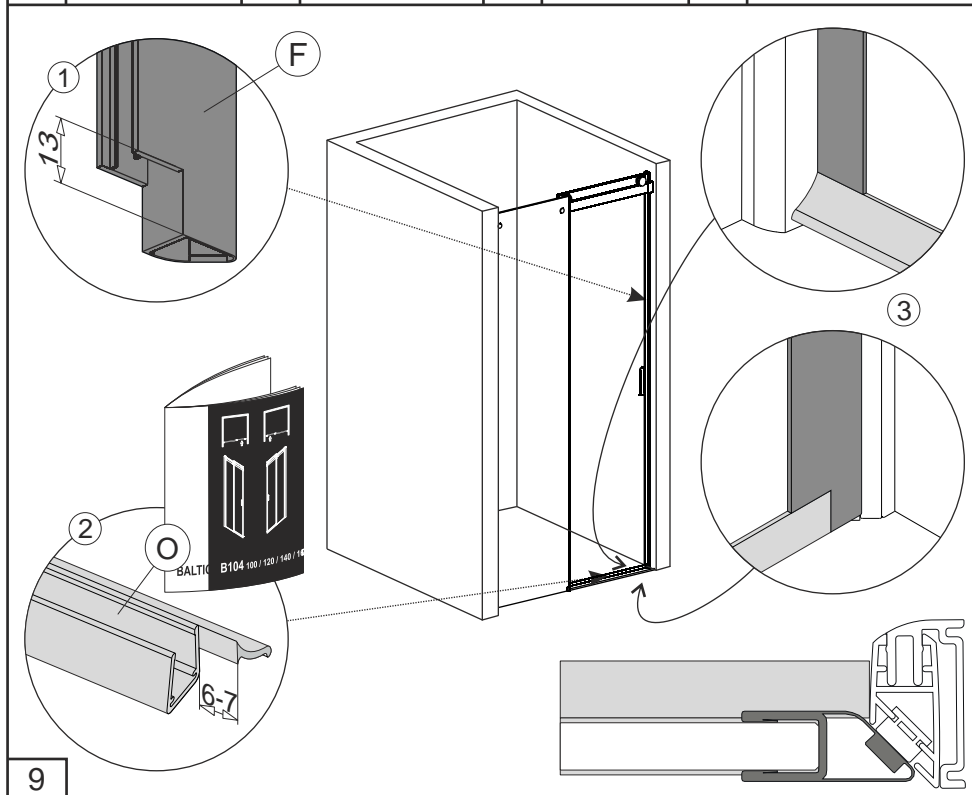

RIHO

**Magnetic
profiles**

**BALTIC
B104**

No. ()	QTY. ()	Sketch ()	Article number ()	
A	1		565155070	
B	3	 St4.2x60	130602060	
C	3	 Ø6x35	130805058	
D	1		565155135	
E	1		562020010	
F	1		562020035	

13

14

15