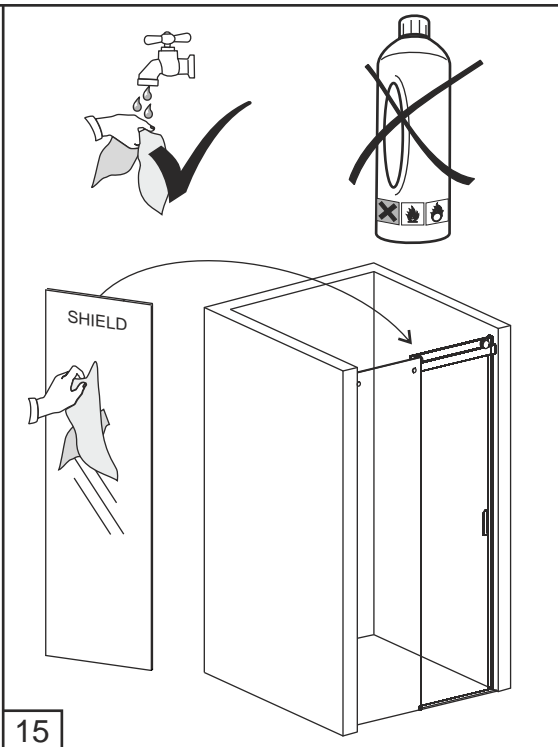

RIHO

**Magnetic
profiles**

**BALTIC
B104**

No. ()	QTY. ()	Sketch ()	Article number ()	
A	1		565155070	
B	3	 St4.2x60	130602060	
C	3	 Ø6x35	130805058	
D	1		565155135	
E	1		562020010	
F	1		562020035	

13

14

15