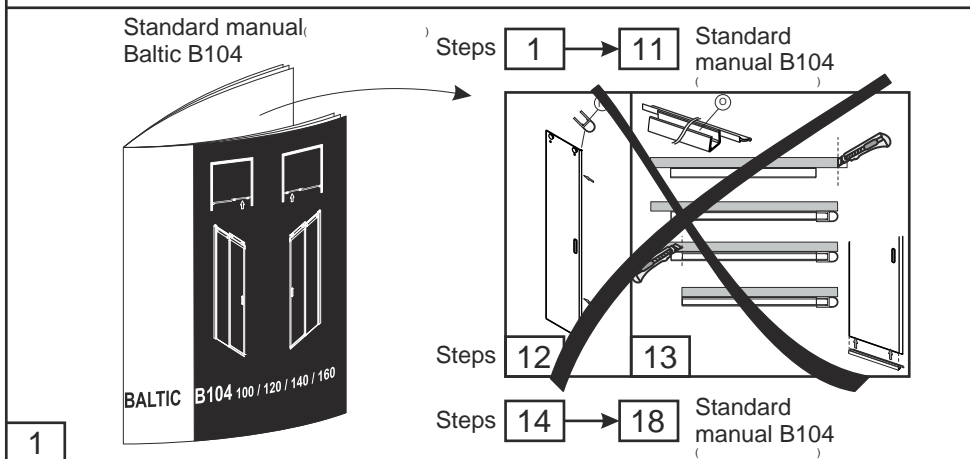

RIHO

**Magnetic
profiles**

**BALTIC
B104**

No. ()	QTY. ()	Sketch ()	Article number ()	
A	1		565155070	
B	3	 St4.2x60	130602060	
C	3	 Ø6x35	130805058	
D	1		565155135	
E	1		562020010	
F	1		562020035	

13

14

15