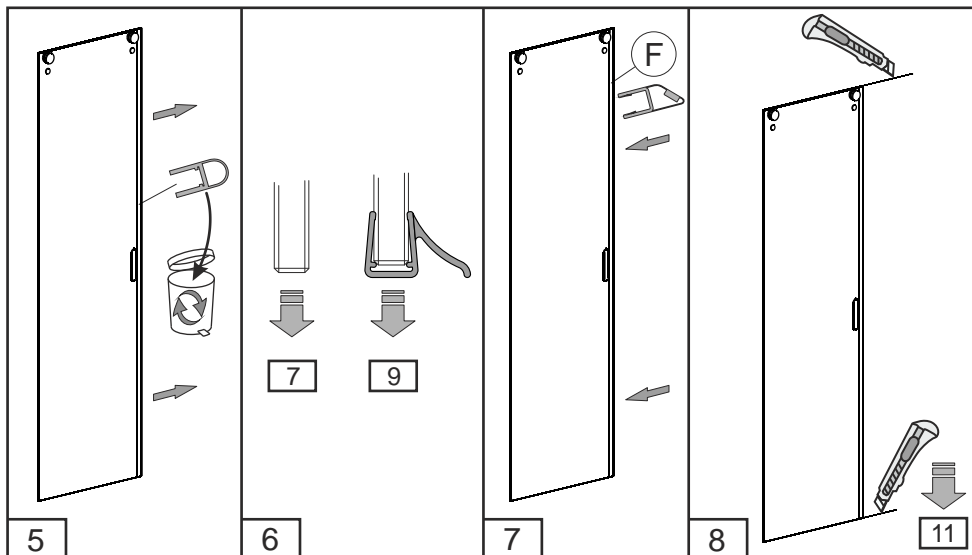

RIHO

**Magnetic
profiles**

**BALTIC
B104**

No. ()	QTY. ()	Sketch ()	Article number ()	
A	1		565155070	
B	3	 St4.2x60	130602060	
C	3	 Ø6x35	130805058	
D	1		565155135	
E	1		562020010	
F	1		562020035	

13

14

15