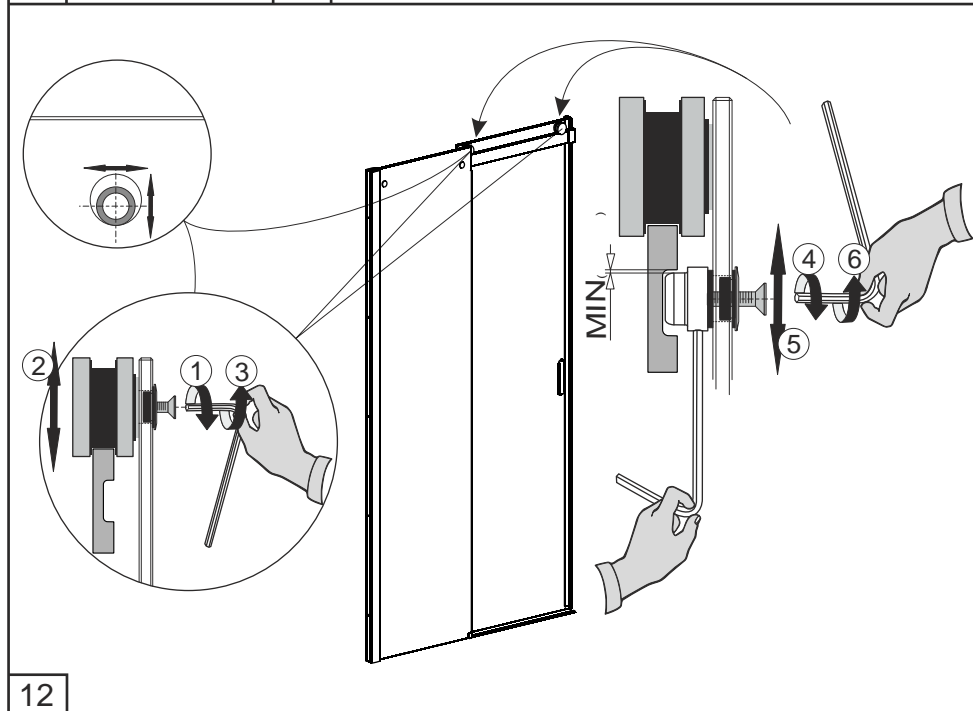

RIHO

**Magnetic
profiles**

**BALTIC
B104**

No. ()	QTY. ()	Sketch ()	Article number ()	
A	1		565155070	
B	3	 St4.2x60	130602060	
C	3	 Ø6x35	130805058	
D	1		565155135	
E	1		562020010	
F	1		562020035	

13

14

15