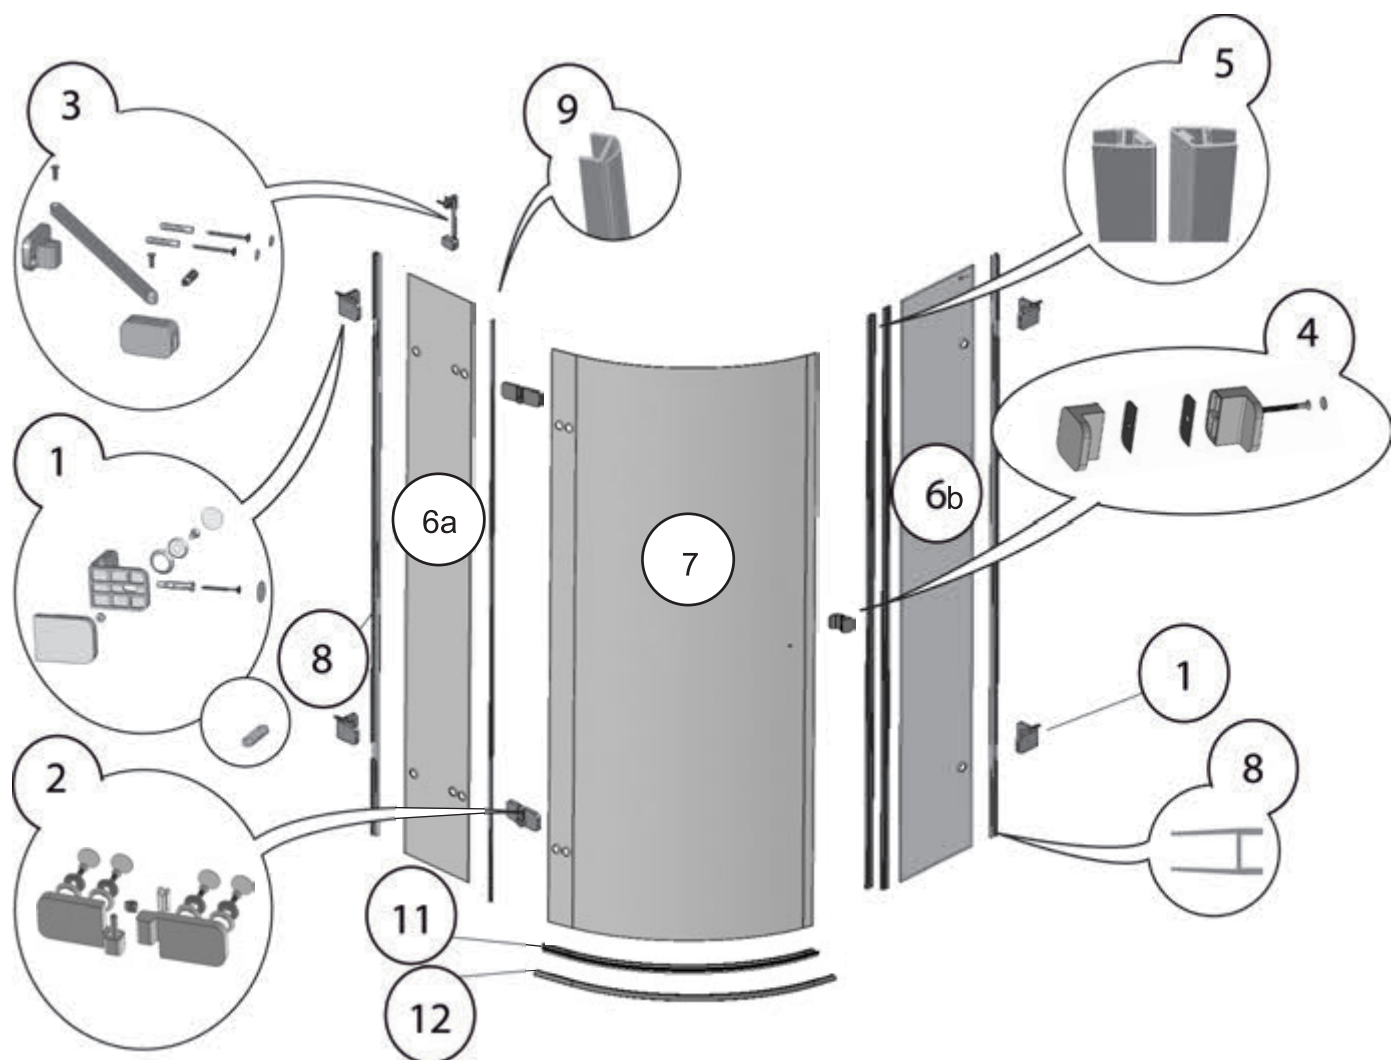

BSKK3 L

Poznámky

BSKK3 L

Č.	Náhradní díl	název	BSKK3 - 80 - L	BSKK3 - 90 - L	BSKK3 - 100 - L
1	Úchyt Z-S	komplet Brilliant Chrom	X3BR01S010A	X3BR01S010A	X3BR01S010A
2	Pant KK3	levý komplet Brilliant Chrom	X3BR06S01LA	X3BR06S01LA	X3BR06S01LA
3	Vzpěra	krátká komplet Brilliant Chrom	X3BR05S010A	X3BR05S010A	X3BR05S010A
4	Madlo	komplet S02 Brilliant Chrom	X3BR04S020A	X3BR04S020A	X3BR04S020A
5	Sada - magnetky	BSKK3 L/R komplet	D000000012	D000000012	D000000012
6a	Sklo pevné stěny dveří PP				
	Sklo 8,0x1948x184	levé čiré BR-SR-PPK-01L	X4Z180J481840BKL		
	Sklo 8,0x1948x284	levé čiré BR-SR-PPK-02L		X4Z180J482840BKL	
	Sklo 8,0x1948x384	levé čiré BR-SR-PPK-03L			X4Z180J483840BKL
6b	Sklo pevné stěny PM				
	Sklo 8,0x1948x223	pravé čiré BR-SR-PM-08R	X4Z180J482230GMR		
	Sklo 8,0x1948x323	pravé čiré BR-SR-PM-09R		X4Z180J483230GMR	
	Sklo 8,0x1948x423	pravé čiré BR-SR-PM-10R			X4Z180J484230GMR
7	Sklo dveří D				
	Sklo ohnuté 6,0x1918x896	čiré BR-SZ-003	X4Y160J188960BD0	X4Y160J188960BD0	X4Y160J188960BD0
8	Těsnění Brilliant	zed-sklo dl.1948 mm	X3BR01005010	X3BR01005010	X3BR01005010
9	Těsnění Brilliant	sklo-sklo dl.1948 mm	X86400000050	X86400000050	X86400000050
10	Nosič	magnetu			
11	Lišta s okap.	BSKK3-L, G-PL-66-08L	X866000008L0	X866000008L0	X866000008L0
12	Prah.lišta	BSKK3-L, č.v. BR-P-07-01L chrom	X3BRP0701LA	X3BRP0701LA	X3BRP0701LA

BSKK3 R

Č.	Náhradní díl	název	BSKK3 - 80 - R	BSKK3 - 90 - R	BSKK3 - 100 - R
1	Úchyt Z-S	komplet Brilliant Chrom	X3BR01S010A	X3BR01S010A	X3BR01S010A
2	Pant KK3	pravý komplet Brilliant Chrom	X3BR06S01RA	X3BR06S01RA	X3BR02S01RA
3	Vzpěra	krátká komplet Brilliant Chrom	X3BR05S010A	X3BR05S010A	X3BR05S010A
4	Madlo	S02 komplet Brilliant Chrom	X3BR04S020A	X3BR04S020A	X3BR04S020A
5	Sada - magnetky	BSKK3 L/R komplet	D000000012	D000000012	D000000012
6a	Sklo pevné stěny dveří PP				
	Sklo 8,0x1948x184	pravé čiré BR-SR-PPK-01R	X4Z180J481840BKR		
	Sklo 8,0x1948x284	pravé čiré BR-SR-PPK-02R		X4Z180J482840BKR	
	Sklo 8,0x1948x384	pravé čiré BR-SR-PPK-03R			X4Z180J483840BKR
6b	Sklo pevné stěny PM				
	Sklo 8,0x1948x223	levé čiré BR-SR-PM-08L	X4Z180J482230GML		
	Sklo 8,0x1948x323	levé čiré BR-SR-PM-09L		X4Z180J483230GML	
	Sklo 8,0x1948x423	levé čiré BR-SR-PM-10L			X4Z180J484230GML
7	Sklo dveří D				
	Sklo ohnuté 6,0x1918x896	čiré BR-SZ-003	X4Y160J188960BD0	X4Y160J188960BD0	X4Y160J188960BD0
8	Těsnění Brilliant	zed-sklo dl.1948 mm	X3BR01005010	X3BR01005010	X3BR01005010
9	Těsnění Brilliant	sklo-sklo dl.1948 mm	X86400000050	X86400000050	X86400000050
10	Nosič	magnetu			
11	Lišta s okap.	BSKK3-R, G-PL-66-08R	X866000008R0	X866000008R0	X866000008R0
12	Prah.lišta	BSKK3-R, č.v. BR-P-07-01R chrom	X3BRP0701RA	X3BRP0701RA	X3BRP0701RA