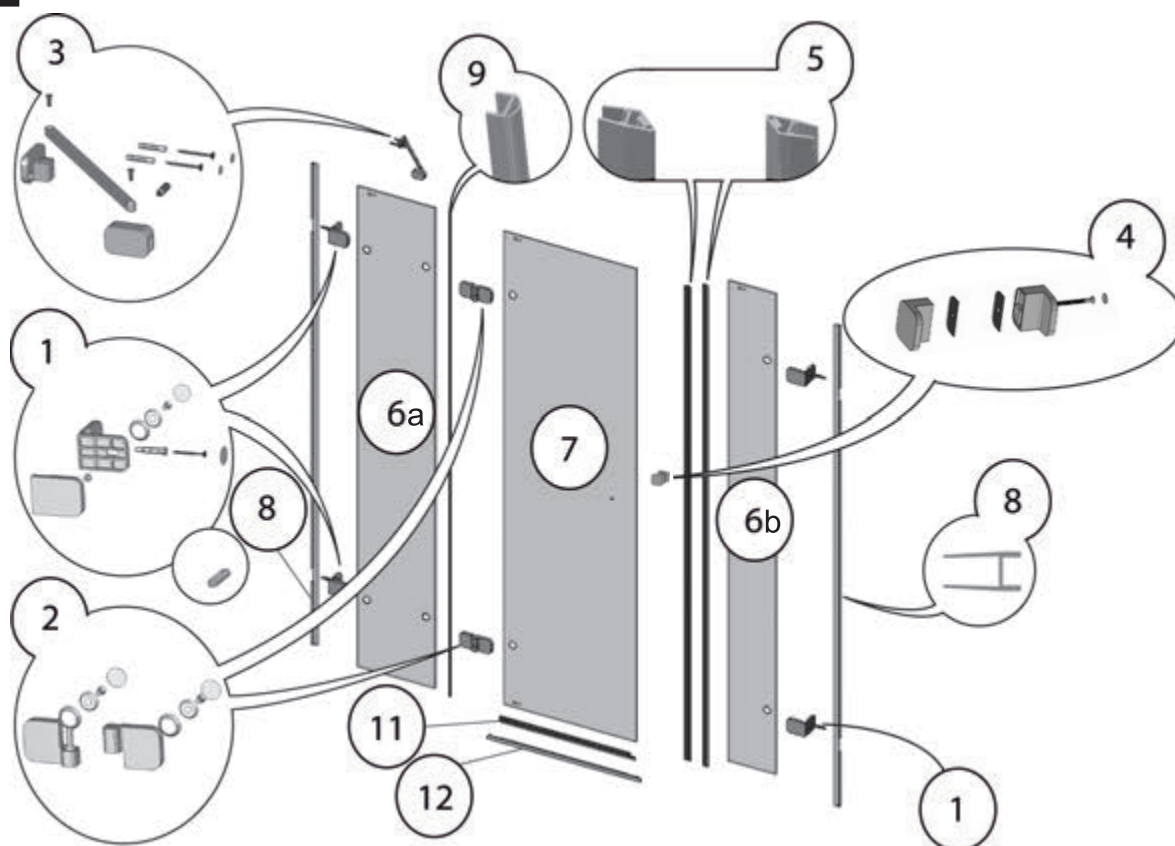

BSD3 L

Poznámky