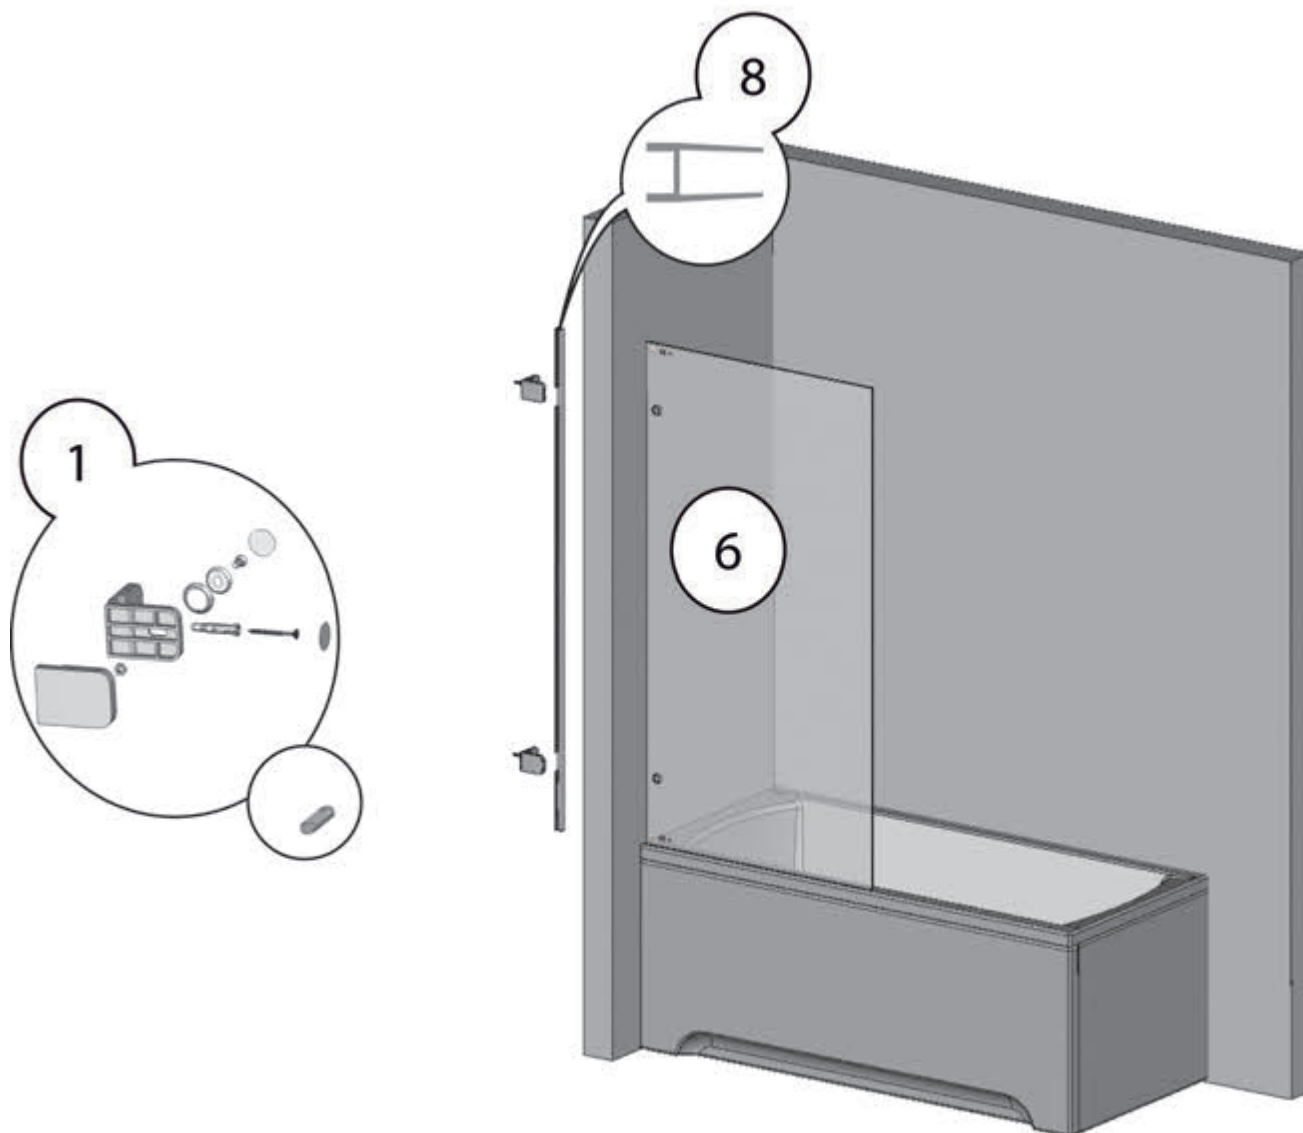

Poznámky

BSRV4

Č.	Náhradní díl název	BSRV4- 80	BSRV4- 90	BSRV4- 100
1	Úchyt Z-S komplet Brilliant Chrom	X3BR01S010A	X3BR01S010A	X3BR01S010A
2	Pant levý komplet Brilliant Chrom	X3BR02S01LA	X3BR02S01LA	X3BR02S01LA
	Pant pravý komplet Brilliant Chrom	X3BR02S01RA	X3BR02S01RA	X3BR02S01RA
3	Vzpěra krátká komplet Brilliant Chrom			X3BR05S010A
4	Madlo S02 komplet Brilliant Chrom	X3BR04S020A	X3BR04S020A	X3BR04S020A
5	Sada - magnetky BSKK4 komplet	D000000013	D000000013	D000000013
6	Sklo pevné stěny dveří PP			
	Sklo 8,0x1948x213 čiré BR-SR-PP-020	X4Z180J482130GP0		
	Sklo 8,0x1948x313 čiré BR-SR-PP-040		X4Z180J483130GP0	X4Z180J483130GP0
7	Sklo dveří D			
	Sklo 6,0x1918x537 čiré BR-SR-D-010	X4Z160J185370GD0	X4Z160J185370GD0	
	Sklo 6,0x1918x637 čiré BR-SR-D-020			X4Z160J186370GD0
8	Těsnění zeď - sklo dl.1948 mm	X3BR01005010	X3BR01005010	X3BR01005010
9	Těsnění sklo - sklo dl.1948 mm	X86400000050	X86400000050	X86400000050
10	Nosič magnetu			
11	Lišta s okap.GLASS G-PL-66-01 L dl.552 mm	X866000001L0	X866000001L0	
	Lišta s okap.GLASS G-PL-66-02 L dl.652 mm			X866000002L0
	Lišta s okap.GLASS G-PL-66-01 P dl.552 mm	X866000001P0	X866000001P0	
	Lišta s okap.GLASS G-PL-66-02 P dl.652 mm			X866000002P0
12	Prah.lišta BSRV4 BR-P-04-01 dl.593x593 mm	X3BRP04010A	X3BRP04010A	
	Prah.lišta BSRV4 BR-P-04-02 dl.693x693 mm			X3BRP04020A

Poznámky

BVS1

Č.	Náhradní díl název	BVS1 - 80
1	Úchyt Z-S komplet Brilliant Chrom	X3BR01S010A
2	Pant levý komplet Brilliant Chrom	
	Pant pravý komplet Brilliant Chrom	
3	Vzpěra krátká komplet Brilliant Chrom	
4	Madlo komplet Brilliant Chrom	
5	Sada - magnetky BSD2 L/R komplet	
6	Sklo 8,0x1498x685 čiré BR-SR-PPV-010	
	Sklo 8,0x1498x787 čiré BR-SR-PV1-010	X4Z180E987870GV0
7	Sklo 6,0x1492x298 čiré BR-SR-DV-010	
8	Těsnění Brilliant zed'-sklo dl.1498 mm	X3BR01005020
9	Těsnění GLASS sklo-sklo dl.1498 mm	
10	Nosič magnetu	
11	Těsnění GLASS sklo-sklo 135 dl.298 mm(okapnička)	
12	Prahová lišta	