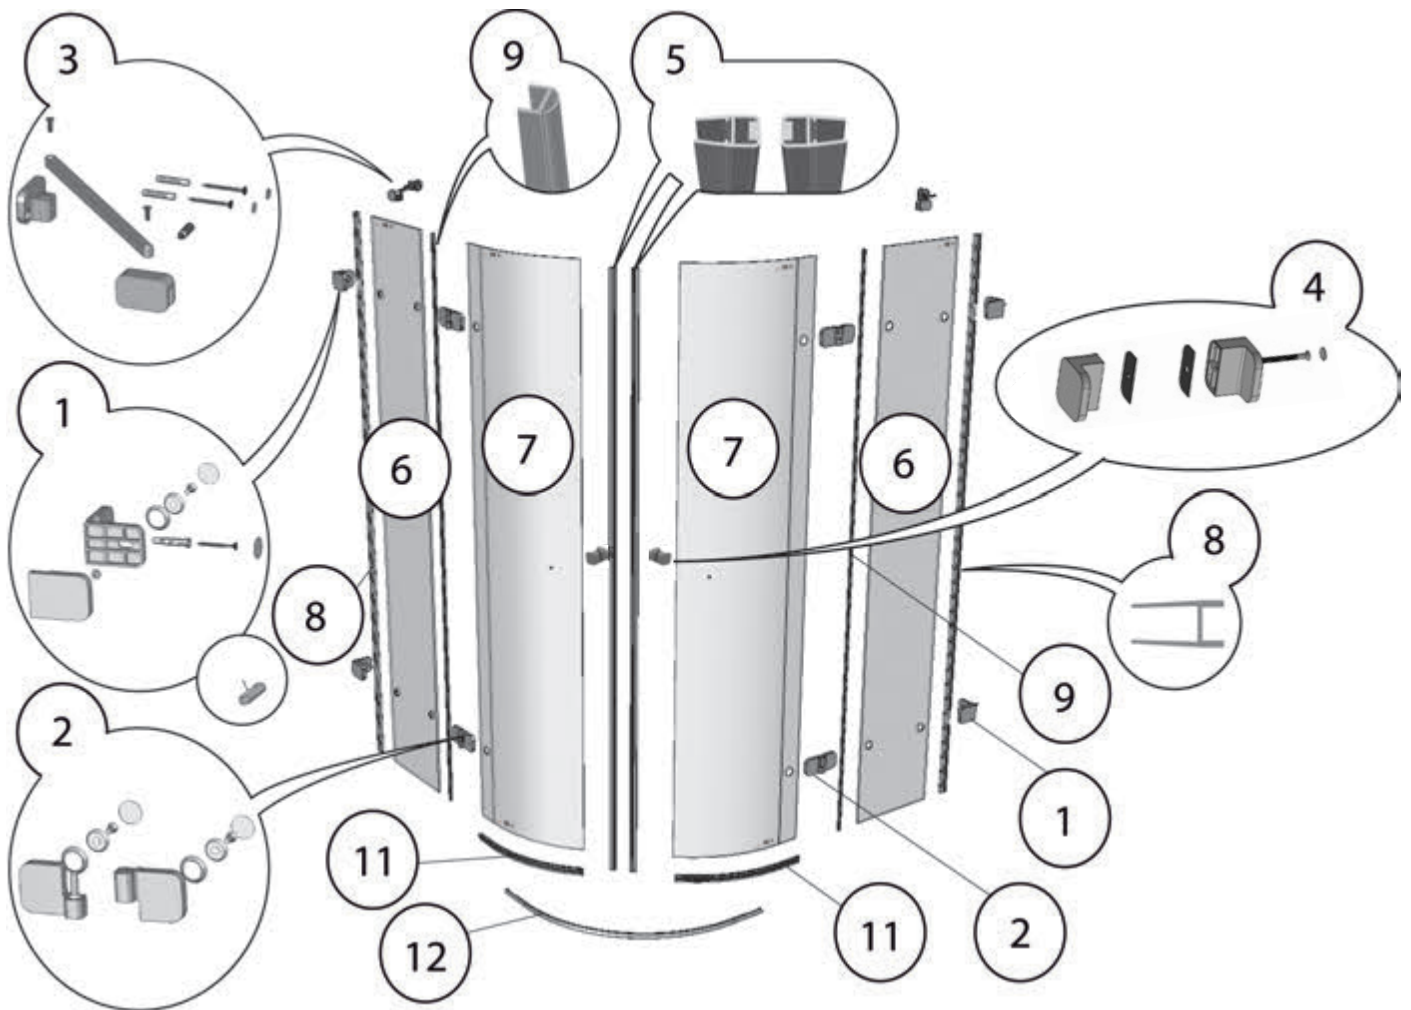

BSKK4

Č.	Náhradní díl název	BSKK4- 80	BSKK4- 90	BSKK4- 100
1	Úchyt Z-S komplet Brilliant Chrom	X3BR01S010A	X3BR01S010A	X3BR01S010A
2	Pant levý komplet Brilliant Chrom	X3BR02S01LA	X3BR02S01LA	X3BR02S01LA
	Pant pravý komplet Brilliant Chrom	X3BR02S01RA	X3BR02S01RA	X3BR02S01RA
3	Vzpěra krátká komplet Brilliant Chrom			X3BR05S010A
4	Madlo S02 komplet Brilliant Chrom	X3BR04S020A	X3BR04S020A	X3BR04S020A
5	Sada - magnetky BSKK4 komplet	D000000014	D000000014	D000000014
6	Sklo pevné stěny dveří PP			
	Sklo 8,0x1948x213 čiré BR-SR-PP-020	X4Z180J482130GP0		
	Sklo 8,0x1948x313 čiré BR-SR-PP-040		X4Z180J483130GP0	
	Sklo 8,0x1948x413 čiré BR-SR-PP-050			X4Z180J484130GP0
7	Sklo dveří			
	Sklo ohnuté 6,0x1918x440 čiré BR-SZ-002	X4Y160J184400GD0	X4Y160J184400GD0	X4Y160J184400GD0
8	Těsnění Brilliant zed'-sklo dl.1948 mm	X3BR01005010	X3BR01005010	X3BR01005010
9	Těsnění Brilliant sklo-sklo dl.1948 mm	X86400000050	X86400000050	X86400000050
10	Nosič magnetu			
11	Lišta s okap.GLASS G-PL-66-05 L dl.908 mm	X866000005L0	X866000005L0	X866000005L0
	Lišta s okap.GLASS G-PL-66-05 P dl.908 mm	X866000005P0	X866000005P0	X866000005P0
12	Prah.lišta BSKK4 BR-P-03-01 dl.1009 mm	X3BRP03010A	X3BRP03010A	X3BRP03010A

Poznámky