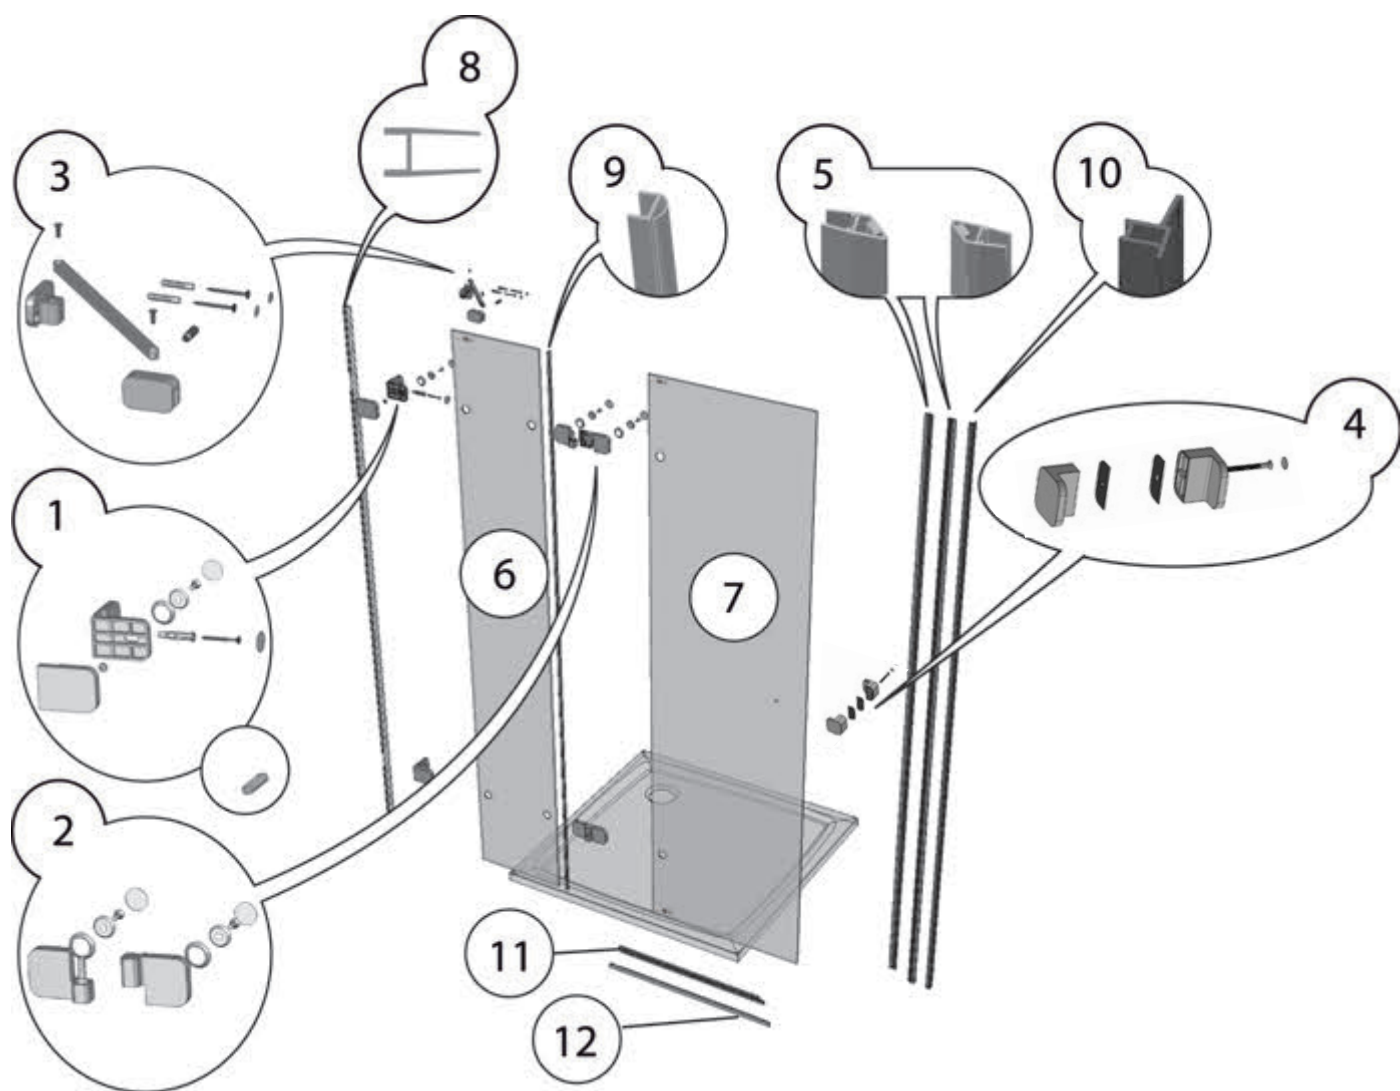

BRILLIANT

Katalog dílů

Platnost od 03/2014

RAVAK[®]

BSD2 L

Poznámky

BSD2 L

Č.	Náhradní díl	název	BSD2 - 80 A - L	BSD2 - 80 B - L	BSD2 - 90 A - L	BSD2 - 90 B - L	BSD2 - 100 A - L	BSD2 - 100 B - L
1	Úchyt Z-S komplet	Brilliant Chrom	X3BR01S010A	X3BR01S010A	X3BR01S010A	X3BR01S010A	X3BR01S010A	X3BR01S010A
2	Pant levý komplet	Brilliant Chrom	X3BR02S01LA	X3BR02S01LA	X3BR02S01LA	X3BR02S01LA	X3BR02S01LA	X3BR02S01LA
3	Vzpěra krátká komplet	Brilliant Chrom					X3BR05S010A	X3BR05S010A
4	Madlo S02 komplet	Brilliant Chrom	X3BR04S020A	X3BR04S020A	X3BR04S020A	X3BR04S020A	X3BR04S020A	X3BR04S020A
5	Sada - magnetky BSD2 L/R komplet		D000000010	D000000010	D000000010	D000000010	D000000010	D000000010
6	Sklo pevné stěny dveří PP							
	Sklo	8,0x1948x203 čiré BR-SR-PP-010	X4Z180J482030GP0					
	Sklo	8,0x1948x213 čiré BR-SR-PP-020		X4Z180J482130GP0				
	Sklo	8,0x1948x303 čiré BR-SR-PP-030			X4Z180J483030GP0		X4Z180J483030GP0	
	Sklo	8,0x1948x313 čiré BR-SR-PP-040				X4Z180J483130GP0		X4Z180J483130GP0
7	Sklo dveří D							
	Sklo	6,0x1918x537 čiré BR-SR-D-010	X4Z160J185370GD0	X4Z160J185370GD0	X4Z160J185370GD0	X4Z160J185370GD0		
	Sklo	6,0x1918x637 čiré BR-SR-D-020					X4Z160J186370GD0	X4Z160J186370GD0
8	Těsnění Brilliant	zed-sklo dl.1948 mm	X3BR01005010	X3BR01005010	X3BR01005010	X3BR01005010	X3BR01005010	X3BR01005010
9	Těsnění Brilliant	sklo-sklo dl.1948 mm	X86400000050	X86400000050	X86400000050	X86400000050	X86400000050	X86400000050
10	Nosič magnetu BSD2 17228/04	Bright 1950	XVH22804U1950	XVH22804U1950	XVH22804U1950	XVH22804U1950	XVH22804U1950	XVH22804U1950
11	Lišta s okap.GLASS G-PL-66-01L	(dl.552 mm)	X866000001L0	X866000001L0	X866000001L0	X866000001L0		
	Lišta s okap.GLASS G-PL-66-02L	(dl.652 mm)					X866000002L0	X866000002L0
12	Prah.lišta BSD2 č.v.BR-P-01-01L	chrom(dl.610mm)	X3BRP0101LA	X3BRP0101LA	X3BRP0101LA	X3BRP0101LA		
	Prah.lišta BSD2 č.v.BR-P-01-02L	chrom(dl.710mm)					X3BRP0102LA	X3BRP0102LA