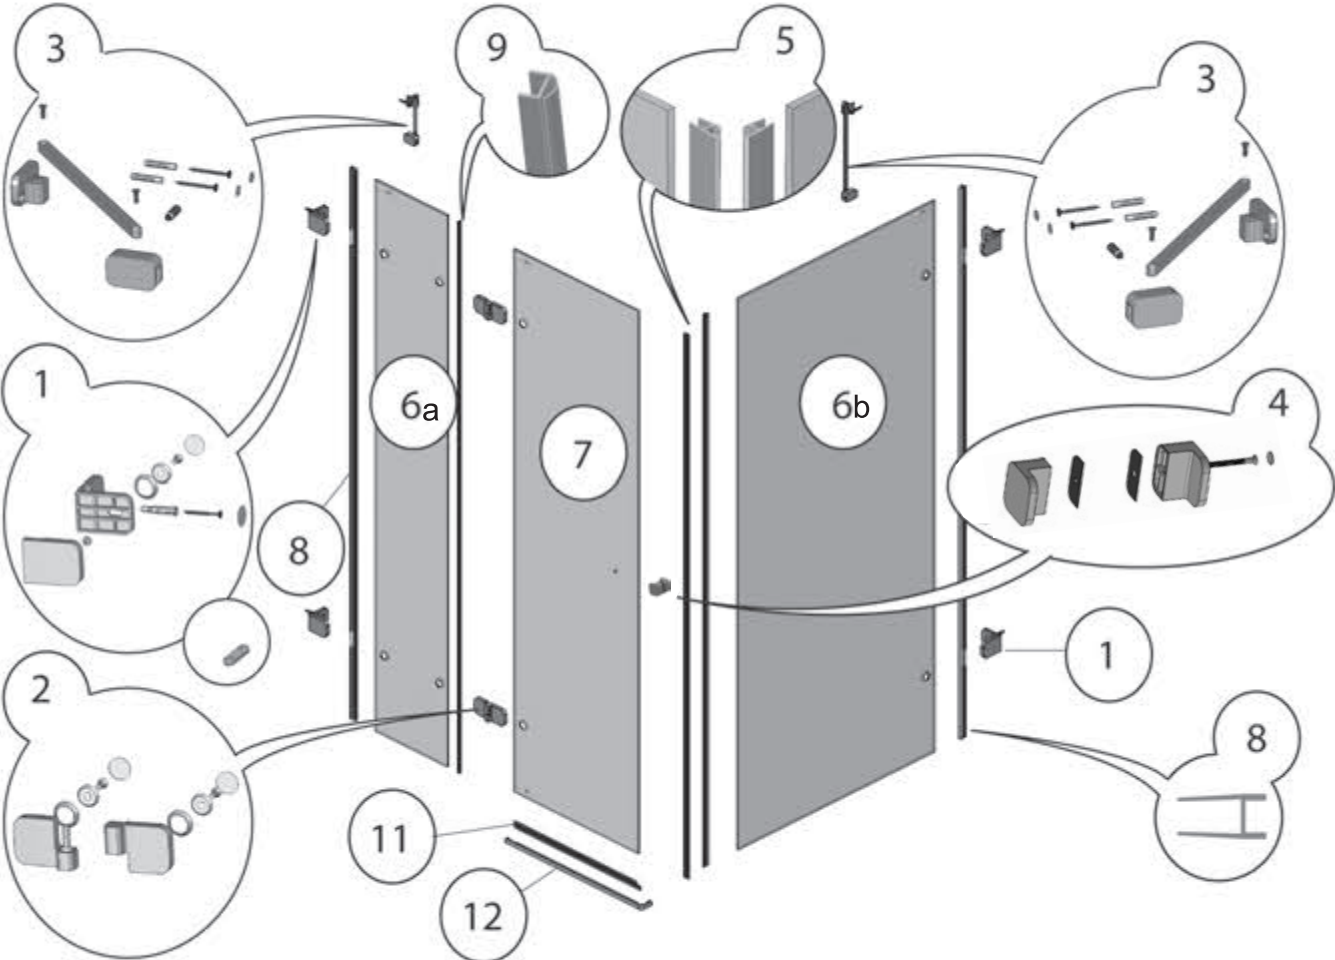

BSD3 L

Poznámky

BSDPS L

Poznámky

BSDPS L

Č.	Náhradní díl	název	BSDPS- 80/80 L	BSDPS- 90/90 L	BSDPS-100/100 L	BSDPS-100/80 L
1	Úchyt Z-S komplet	Brilliant Chrom	X3BR01S010A	X3BR01S010A	X3BR01S010A	X3BR01S010A
2	Pant levý komplet	Brilliant Chrom	X3BR02S01LA	X3BR02S01LA	X3BR02S01LA	X3BR02S01LA
	Pant pravý komplet	Brilliant Chrom				
3	Vzpěra krátká komplet	Brilliant Chrom			X3BR05S010A	X3BR05S010A
	Vzpěra dlouhá komplet	Brilliant Chrom	X3BR05S020A	X3BR05S020A	X3BR05S020A	X3BR05S020A
4	Madlo S02 komplet	Brilliant Chrom	X3BR04S020A	X3BR04S020A	X3BR04S020A	X3BR04S020A
5	Sada - magnetky BSDPS	komplet	D000000015	D000000015	D000000015	D000000015
6a	Sklo pevné stěny dveří PP					
	Sklo 8,0x1948x213 čiré	BR-SR-PP-020	X4Z180J482130GP0			
	Sklo 8,0x1948x313 čiré	BR-SR-PP-040		X4Z180J483130GP0	X4Z180J483130GP0	X4Z180J483130GP0
7	Sklo dveří D					
	Sklo 6,0x1918x537 čiré	BR-SR-D-010	X4Z160J185370GD0	X4Z160J185370GD0		
	Sklo 6,0x1918x637 čiré	BR-SR-D-020			X4Z160J186370GD0	X4Z160J186370GD0
6b	Sklo pevné stěny PM					
	Sklo 8,0x1948x752 čiré	BR-SR-PM-05R pravé	X4Z180J487520GMR			X4Z180J487520GMR
	Sklo 8,0x1948x852 čiré	BR-SR-PM-06R pravé		X4Z180J488520GMR		
	Sklo 8,0x1948x952 čiré	BR-SR-PM-07R pravé			X4Z180J489520GMR	
8	Těsnění zeď - sklo	dl.1948 mm	X3BR01005010	X3BR01005010	X3BR01005010	X3BR01005010
9	Těsnění sklo - sklo	dl.1948 mm	X86400000050	X86400000050	X86400000050	X86400000050
10	Nosič magnetu					
11	Lišta s okap.GLASS G-PL-66-01 L	dl.552 mm	X866000001L0	X866000001L0		
	Lišta s okap.GLASS G-PL-66-02 L	dl.652 mm			X866000002L0	X866000002L0
12	Prah.lišta BSDPS BR-P-05-01L	chrom(dl.594x50mm)	X3BRP0501LA	X3BRP0501LA		
	Prah.lišta BSDPS BR-P-05-02L	chrom(dl.694x50mm)			X3BRP0502LA	X3BRP0502LA