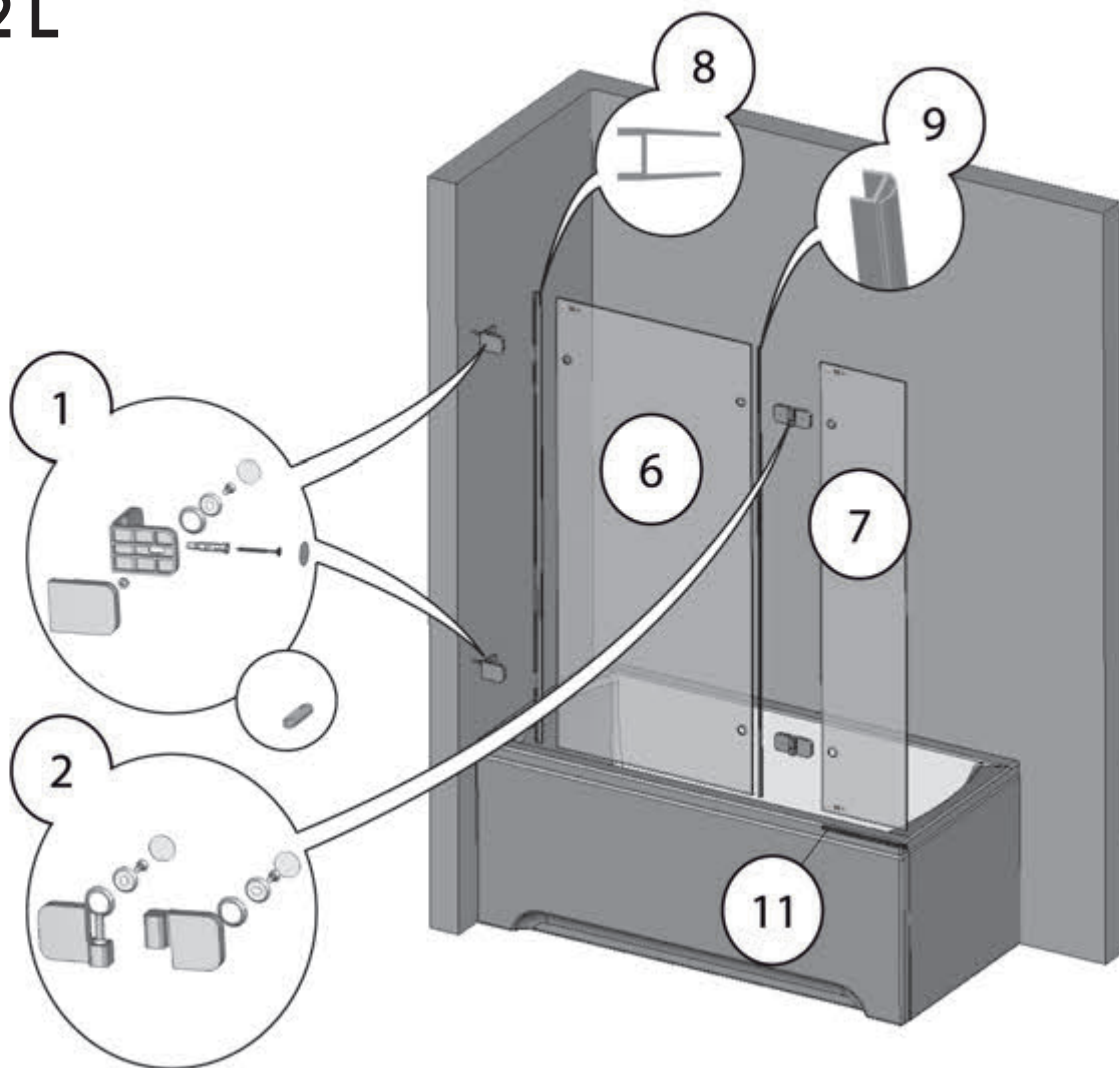

BVS2 L; BVS2 R

Č.	Náhradní díl název	BVS2 - 100L	BVS2 - 100R
1	Úchyt Z-S komplet Brilliant Chrom	X3BR01S010A	X3BR01S010A
2	Pant levý komplet Brilliant Chrom	X3BR02S01LA	
	Pant pravý komplet Brilliant Chrom		X3BR02S01RA
3	Vzpěra krátká komplet Brilliant Chrom		
4	Madlo komplet Brilliant Chrom		
5	Sada - magnetky BSD2 L/R komplet		
6	Sklo 8,0x1498x685 čiré BR-SR-PPV-010	X4Z180E986850GP0	X4Z180E986850GP0
	Sklo 8,0x1498x787 čiré BR-SR-PV1-010		
7	Sklo 6,0x1492x298 čiré BR-SR-DV-010	X4Z160E922980GD0	X4Z160E922980GD0
8	Těsnění Brilliant zedř-sklo dl.1498 mm	X3BR01005020	X3BR01005020
9	Těsnění GLASS sklo-sklo dl.1498 mm		
10	Nosič magnetu		
11	Těsnění GLASS sklo-sklo 135 dl.298 mm(okapnička)	X86300000200	X86300000200
12	Prahová lišta		

BVS2 L

Poznámky