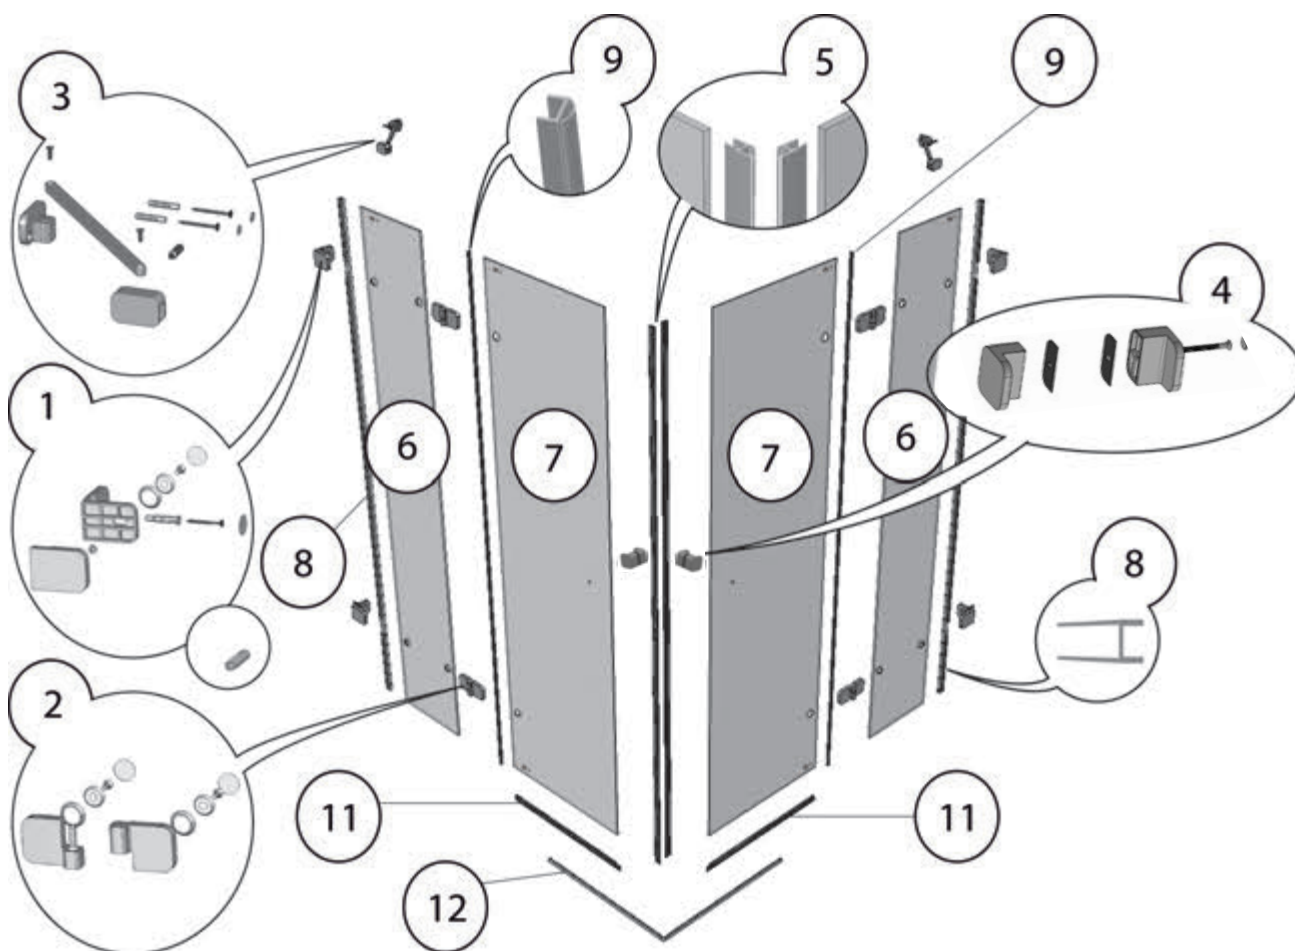

BSRV4

Č.	Náhradní díl název	BSRV4- 80	BSRV4- 90	BSRV4- 100
1	Úchyt Z-S komplet Brilliant Chrom	X3BR01S010A	X3BR01S010A	X3BR01S010A
2	Pant levý komplet Brilliant Chrom	X3BR02S01LA	X3BR02S01LA	X3BR02S01LA
	Pant pravý komplet Brilliant Chrom	X3BR02S01RA	X3BR02S01RA	X3BR02S01RA
3	Vzpěra krátká komplet Brilliant Chrom			X3BR05S010A
4	Madlo S02 komplet Brilliant Chrom	X3BR04S020A	X3BR04S020A	X3BR04S020A
5	Sada - magnetky BSKK4 komplet	D000000013	D000000013	D000000013
6	Sklo pevné stěny dveří PP			
	Sklo 8,0x1948x213 čiré BR-SR-PP-020	X4Z180J482130GP0		
	Sklo 8,0x1948x313 čiré BR-SR-PP-040		X4Z180J483130GP0	X4Z180J483130GP0
7	Sklo dveří D			
	Sklo 6,0x1918x537 čiré BR-SR-D-010	X4Z160J185370GD0	X4Z160J185370GD0	
	Sklo 6,0x1918x637 čiré BR-SR-D-020			X4Z160J186370GD0
8	Těsnění zeď - sklo dl.1948 mm	X3BR01005010	X3BR01005010	X3BR01005010
9	Těsnění sklo - sklo dl.1948 mm	X86400000050	X86400000050	X86400000050
10	Nosič magnetu			
11	Lišta s okap.GLASS G-PL-66-01 L dl.552 mm	X866000001L0	X866000001L0	
	Lišta s okap.GLASS G-PL-66-02 L dl.652 mm			X866000002L0
	Lišta s okap.GLASS G-PL-66-01 P dl.552 mm	X866000001P0	X866000001P0	
	Lišta s okap.GLASS G-PL-66-02 P dl.652 mm			X866000002P0
12	Prah.lišta BSRV4 BR-P-04-01 dl.593x593 mm	X3BRP04010A	X3BRP04010A	
	Prah.lišta BSRV4 BR-P-04-02 dl.693x693 mm			X3BRP04020A

Poznámky