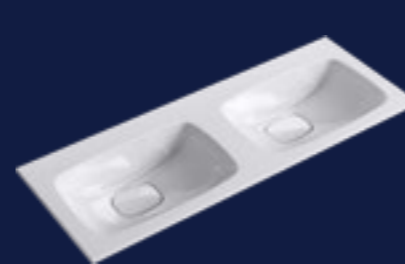

Malaga

- Умывальник из литьевого мрамора.
- Боковины — МДФ эмаль высокоглянцевая.
- 2 варианта фасадов: МДФ белый, эмаль высокоглянцевая; ДСП (крафт тёмный) с глубокой текстурой дерева и лазерной кромкой.
- Фурнитура BLUM. Ящики полного выдвижения и мягкого закрывания.

- Внутренние ящики с разделителями для удобного хранения мелочей.
- Ящики комплектуются антискользящими резиновыми ковриками.
- Тумба 120 см — умывальник с двумя чашами.
- Зеркала с широкой полосой светодиодной подсветки по периметру, а также сенсорными выключателями.

Ш 120 см

Ш 90 см

Цвета мебели: ● белый ● крафт тёмный

Ш 120

Умывальники из литьевого мрамора

Mal.12.04.D
Ш 121,8 x В 2 x Г 45 см

ш 90 левая

Mal.09.04.D-L
Ш 91,8 x В 2 x Г 45 см