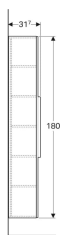

## Высокий шкафчик Geberit iCon с одной дверью

Образец

### Характеристики

- Подвесной
- С одной дверцей
- Дверь с демпфирующим механизмом
- Ручка для открывания
- С одной стационарной полкой

- С четырьмя съемными вставными полками
- Сторона расположения петель: слева или справа
- С защитой от конденсата
- Поставляется в собранном состоянии

### Объем поставки

- Высокий шкафчик
- 4 переставные полки
- Крепеж

Арт. №	Цвет / поверхность	В	Н	Т
84000000	Белый / Высокоглянцевое покрытие	36 см	180 см	31.7 см
841001000	Темно-серый / Матовое покрытие	36 см	180 см	31.7 см
840002000	Платиновый / Высокоглянцевое покрытие	36 см	180 см	31.7 см
841002000	Натуральный дуб / Меламин, древесная структура	36 см	180 см	31.7 см