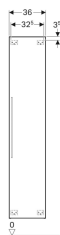

## Высокий шкафчик Geberit iCon с одной дверью

Образец

### Характеристики

- Подвесной
- С одной дверцей
- Дверь с демпфирующим механизмом
- Ручка для открывания
- С одной стационарной полкой

- С четырьмя съемными вставными полками
- Сторона расположения петель: слева или справа
- С защитой от конденсата
- Поставляется в собранном состоянии

### Объем поставки

- Высокий шкафчик
- 4 переставные полки
- Крепеж

Арт. №	Цвет / поверхность	В	Н	Т
84000000	Белый / Высокоглянцевое покрытие	36 см	180 см	31.7 см
841001000	Темно-серый / Матовое покрытие	36 см	180 см	31.7 см
840002000	Платиновый / Высокоглянцевое покрытие	36 см	180 см	31.7 см
841002000	Натуральный дуб / Меламин, древесная структура	36 см	180 см	31.7 см