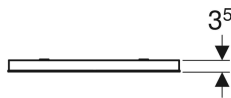

Зеркало с подсветкой Geberit Renova Compact

Образец

Характеристики

- Светодиодное освещение
- Механический выключатель

Технические характеристики

Степень защиты	IP44
Класс защиты	I
Номинальное напряжение	230 В перем. тока
Частота тока	50 Гц
Рабочее напряжение	12 В пост. тока
Выходное напряжение	12 В пост. тока
Потребляемая мощность	6 Вт
Материал	Стекло
Класс энергоэффективности	A++
Цвет подсветки	6400 K

Объем поставки

- Зеркало
- Крепеж

Арт. №	B	B1	H	T	Световой поток
Y862340000	40 см	22.5 см	80 см	3.5 см	780 лм
862350000	50 см	29 см	65 см	3.5 см	780 лм
862360000	60 см	29 см	65 см	3.5 см	780 лм