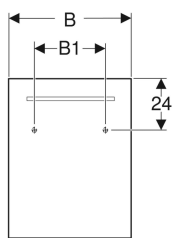

Зеркало с подсветкой Geberit Renova Compact

Образец

Характеристики

- Светодиодное освещение
- Механический выключатель

Технические характеристики

Степень защиты	IP44
Класс защиты	I
Номинальное напряжение	230 В перем. тока
Частота тока	50 Гц
Рабочее напряжение	12 В пост. тока
Выходное напряжение	12 В пост. тока
Потребляемая мощность	6 Вт
Материал	Стекло
Класс энергоэффективности	A++
Цвет подсветки	6400 K

Объем поставки

- Зеркало
- Крепеж

Арт. №	B	B1	H	T	Световой поток
Y862340000	40 см	22.5 см	80 см	3.5 см	780 лм
862350000	50 см	29 см	65 см	3.5 см	780 лм
862360000	60 см	29 см	65 см	3.5 см	780 лм