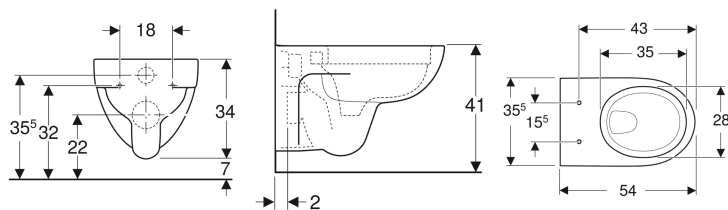

### Цели применения

- Для смывных бачков скрытого монтажа
- Для смывного устройства

### Характеристики

- Подвесной
- Унитаз вертикальный смыв
- Rimfree

- Тип 1, полный объем 6 л, согласно EN 997
- Тип 2 согласно EN 997
- Объем смыва: 4,5 л
- Завышенный керамический верхний край 41 см при стандартной высоте крепления
- Расстояние до пола 7 см

### Заказать дополнительно

- Сиденье унитаза

Арт. №	Цвет / поверхность	В	Н	Т
203050000	Белый	35.5 см	34 см	54 см