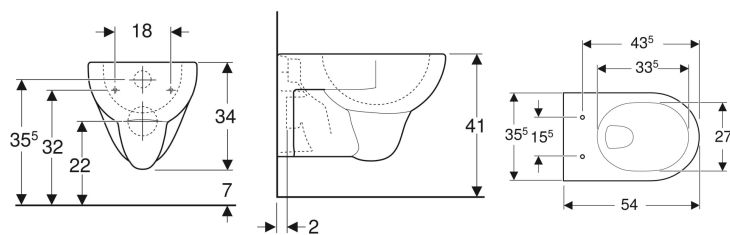

Подвесной унитаз вертикальный смыв Geberit Renova

Образец

Цели применения

- Для смывных бачков скрытого монтажа
- Для смывного устройства

Характеристики

- Подвесной
- Унитаз вертикальный смыв
- С ободком

- Тип 1, полный объем 6 / 5 л, согласно EN 997
- Объем смыва: 4,5 л
- Завышенный керамический верхний край 41 см при стандартной высоте крепления
- Расстояние до пола 7 см

Технические характеристики

Материал | Сантехнический фарфор

Заказать дополнительно

- Сиденье унитаза

Арт. №	Цвет / поверхность	В	Н	Т
203040000	Белый	35.5 см	34 см	54 см

Принадлежности

- Крепеж Geberit для подвесных унитазов и подвесных биде