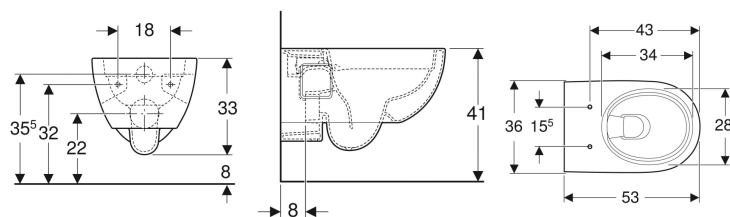

**Подвесной унитаз вертикальный смыв Geberit Renova, полужакрытая форма, Rimfree**

Образец

**Цели применения**

- Для смывных бачков скрытого монтажа
- Для смывного устройства

**Характеристики**

- Подвесной
- Унитаз вертикальный смыв

- Rimfree
- Тип 1, полный объем 6 / 5 л, согласно EN 997
- Объем смыва: 4,5 л
- Полузакрытая форма

**Технические характеристики**

Материал | Сантехнический фарфор

**Заказать дополнительно**

- Сиденье унитаза

Арт. №	Цвет / поверхность	В	Н	Т
203070000	Белый	36 см	33 см	53 см

**Принадлежности**

- Соединительный патрубок Geberit в комплекте, для унитаза
- Крепеж Geberit для подвесных унитазов и подвесных биде

- В зависимости от монтажной ситуации для установки требуется комплект для подключения Geberit для подвесного унитаза