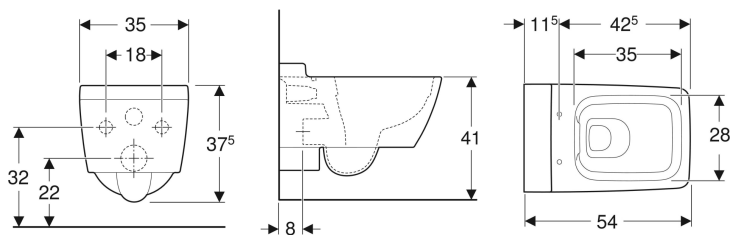

Подвесной унитаз вертикальный смыв Geberit Xeno², закрытая форма, Rimfree

Образец

Цели применения

- Для смывных бачков скрытого монтажа
- Для смывного устройства

Характеристики

- Подвесной
- Унитаз вертикальный смыв
- Rimfree

- Простое крепление благодаря приспособлению настенного монтажа Geberit тип EFF3 для унитазов
- Тип 1, полный объем 6 / 5 л, согласно EN 997
- Тип 2 согласно EN 997
- Объем смыва: 4,5 л
- Закрытая форма
- Скрытое крепление

Технические характеристики

Материал | Сантехнический фарфор

Объем поставки

- Крепеж

Заказать дополнительно

- Сиденье унитаза

Арт. №	Цвет / поверхность	В	Н	Т
500.500.01.1	Белый / Специальное керамическое покрытие KeraText	35 см	37.5 см	54 см