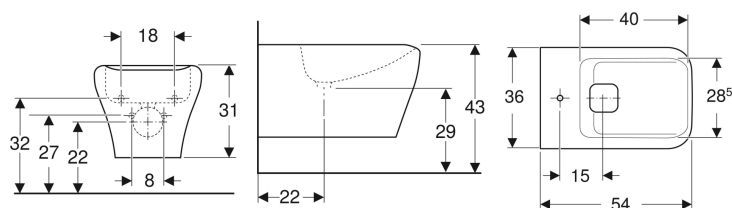

## Подвесное биде Geberit myDay закрытой формы

Образец

### Технические характеристики

Материал | Сантехнический фарфор

- Пробка сливного отверстия

Арт. №	Цвет / поверхность	Перелив	В	Н	Т
235450600	Белый / Специальное керамическое покрытие KeraText	Без	36 см	31 см	54 см