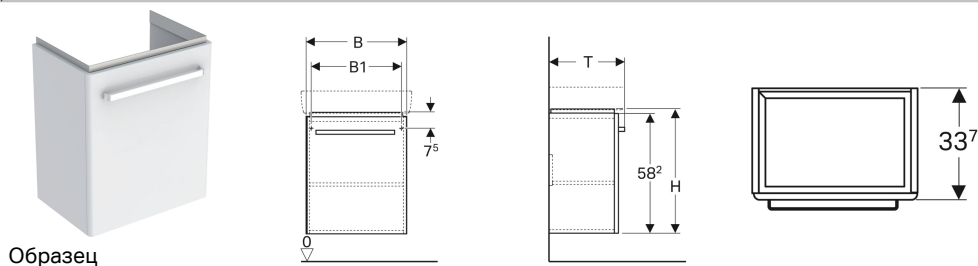

Шкафчик для раковины Geberit Renova Compact, с одной дверью

Характеристики

- Подвесной
- С одной дверцей
- Ручка для открывания
- Дверь с демпфирующим механизмом
- С одной переставной полкой
- Сторона расположения петель: слева или справа

- С защитой от конденсата
- Возможно оснащение ножками
- Фронтальная часть из МДФ
- Поставляется в собранном состоянии

Технические характеристики

Материал | Влагостойкое трехслойная ДСП

Объем поставки

- Шкафчик для раковины
- Крепеж

Арт. №	Цвет / поверхность	B	B1	Ширина раковина	H	T
862060000	Корпус: белый / лакированный матовый Фронтальная часть: белая / блестящая лакированная	55 см	50 см	60 см	60.4 см	36.7 см
862055000	Корпус: белый / лакированный матовый Фронтальная часть: белая / блестящая лакированная	50 см	45 см	55 см	60.4 см	36.7 см
862056000	Корпус: светло-серый / лакированный матовый Фронтальная часть: светло-серая / блестящая лакированная	50 см	45 см	55 см	60.4 см	36.7 см
862061000	Корпус: светло-серый / лакированный матовый Фронтальная часть: светло-серая / блестящая лакированная	55 см	50 см	60 см	60.4 см	36.7 см