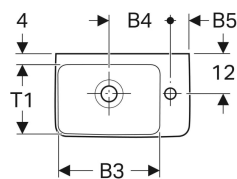

## Раковина Geberit Renova Compact, с укороченным вылетом

Образец

### Характеристики

- Возможна установка на мебель

- Асимметричная

### Технические характеристики

Материал | Сантехнический фарфор

Арт. №	Цвет / поверхность	Отверстие под смеситель	Перелив	Полка	В	В1	В2	В3	В4	В5	Ширина тумбы	Н	Т	Т1
276140000	Белый	Правая	На виду	Без	40 см	10 см	17 см	26.5 см	18.5 см	5.5 см	34.8 см	15 см	25 см	18.5 см
276240000	Белый	Левая	На виду	Без	40 см	10 см	17 см	26.5 см	18.5 см	5.5 см	34.8 см	15 см	25 см	18.5 см
276250000	Белый	Правая	На виду	Без	50 см	10 см	26 см	28 см	20 см	13 см	44.8 см	15 см	25 см	18 см
276350000	Белый	Левая	На виду	Без	50 см	10 см	26 см	28 см	20 см	13 см	44.8 см	15 см	25 см	18 см