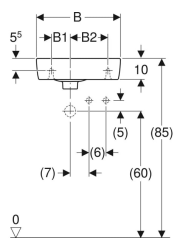

## Раковина Geberit Renova Compact, с укороченным вылетом

Образец

### Характеристики

- Возможна установка на мебель

- Асимметричная

### Технические характеристики

Материал | Сантехнический фарфор

Арт. №	Цвет / поверхность	Отверстие под смеситель	Перелив	Полка	В	В1	В2	В3	В4	В5	Ширина тумбы	Н	Т	Т1
276140000	Белый	Правая	На виду	Без	40 см	10 см	17 см	26.5 см	18.5 см	5.5 см	34.8 см	15 см	25 см	18.5 см
276240000	Белый	Левая	На виду	Без	40 см	10 см	17 см	26.5 см	18.5 см	5.5 см	34.8 см	15 см	25 см	18.5 см
276250000	Белый	Правая	На виду	Без	50 см	10 см	26 см	28 см	20 см	13 см	44.8 см	15 см	25 см	18 см
276350000	Белый	Левая	На виду	Без	50 см	10 см	26 см	28 см	20 см	13 см	44.8 см	15 см	25 см	18 см