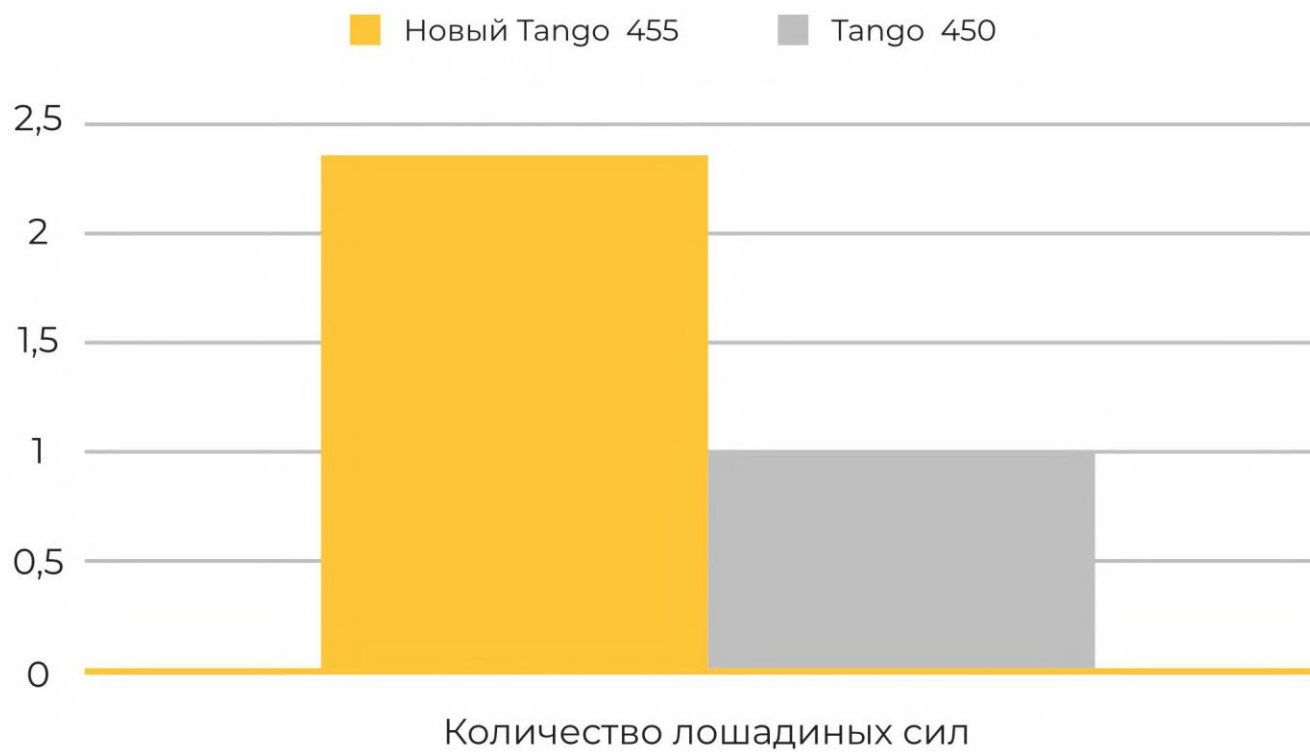

Обновление ассортимента 2021 года

HBH450

HBH455

Обзор чаши

Крышка с датчиком закрытия
и мерным колпачком

Легкая замена сцепления

Усиленные ножи
из титанового сплава

Обновленная форма стакана
Объем 1,4 л Wave-Action

Мощность

2,4 л.с.

1 л.с.

Уровень шума блендера Tango (дБ)

Сравнение с конкурентами

Характеристики	HBH 455 Tango	Waring TBB 160	Vitamix Drink Machine	Vitamix Drink Machine Advance
Мощность мотора	2,4 л.с.	2 л.с.	2,3 л.с.	2,3 л.с
Чаша	1,4 л	1,4	1,9	1,4
Управление	High/Low/Pulse Таймер Датчик стакана и крышки Тумблеры	High/Low/Pulse Электронный таймер 60 сек Кнопки	High/Low/Pulse Тумблеры Нет таймера	6 программ Тумблеры
Соединение чаша-база	Металл-металл	Пластик-металл	Металл-металл	Металл-металл
Гарантия	2 года	2 года 1 год мотор	1 год 3 года мотор	1 год 3 года мотор