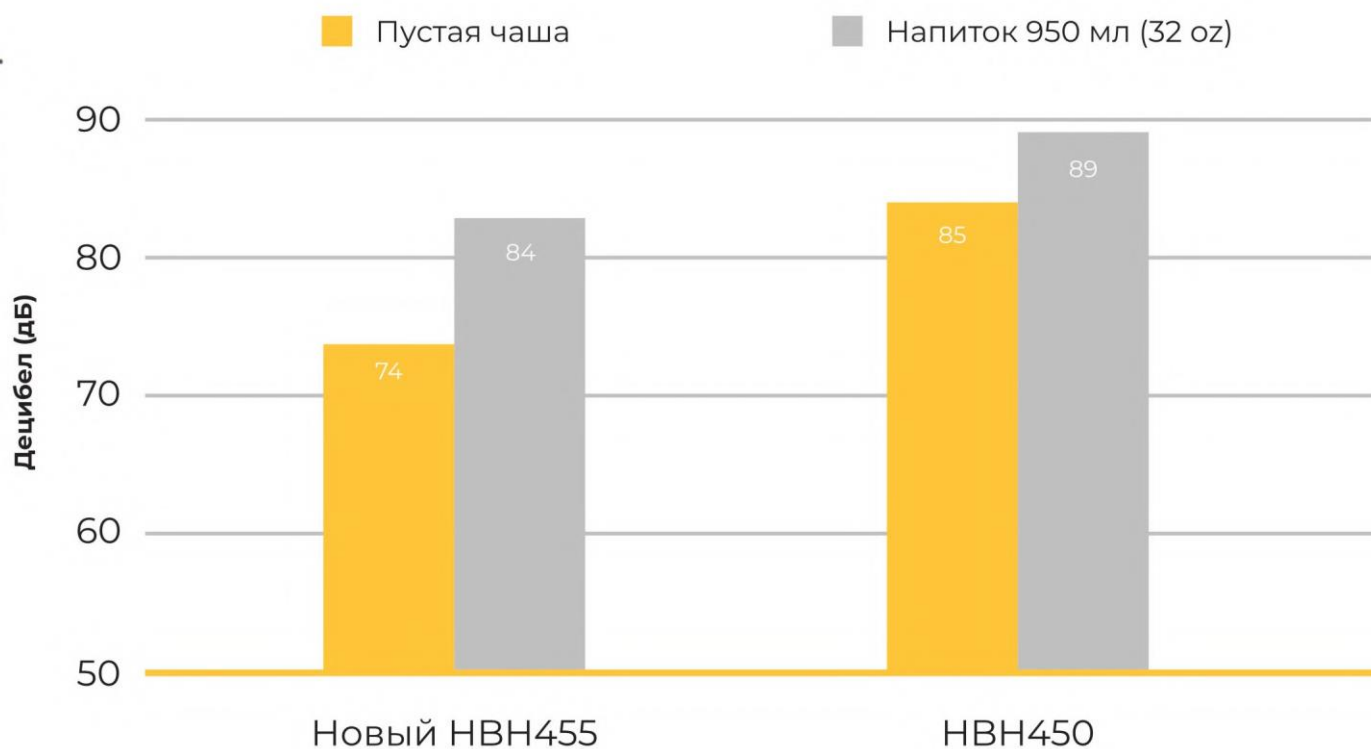

Мощность

2,4 л.с.

1 л.с.

Уровень шума блендера Tango (дБ)

Сравнение с конкурентами

Характеристики	HBH 455 Tango	Waring TBB 160	Vitamix Drink Machine	Vitamix Drink Machine Advance
Мощность мотора	2,4 л.с.	2 л.с.	2,3 л.с.	2,3 л.с
Чаша	1,4 л	1,4	1,9	1,4
Управление	High/Low/Pulse Таймер Датчик стакана и крышки Тумблеры	High/Low/Pulse Электронный таймер 60 сек Кнопки	High/Low/Pulse Тумблеры Нет таймера	6 программ Тумблеры
Соединение чаша-база	Металл-металл	Пластик-металл	Металл-металл	Металл-металл
Гарантия	2 года	2 года 1 год мотор	1 год 3 года мотор	1 год 3 года мотор