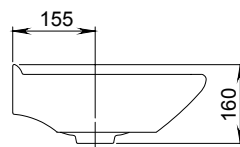

Родничок

Рукомойник

Без отверстия перелива,
с отверстием для смесителя

Арт. 1.3131.0.S00.10B.0