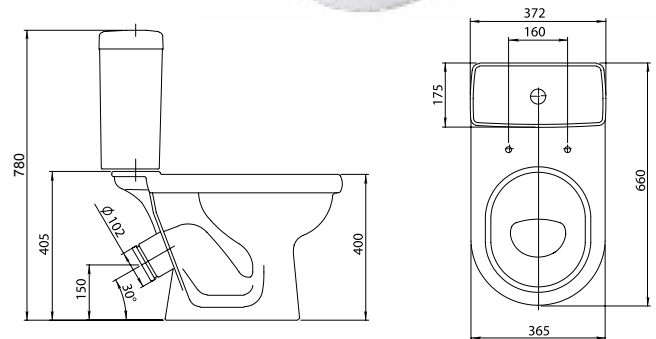

Фото: унитаз Визит

Визит

Унитаз-компакт

Бачок с механизмом
однорежимного слива,
чаша с косым выпуском,
с системой антивсплеск,
сиденье с крышкой

Арт. 1.P405.3.S00.00B.F
Комплектация Стандарт
Сиденье с антибактериальным
покрытием