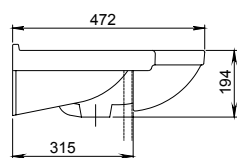

Арт. 1.3120.3.S00.11В.0

Фото: умывальник Сатурн

Сатурн

Мебельный умывальник
с отверстием перелива,
с отверстием для смесителя

Арт. 1.3121.1.S00.11В.0

Интакт

Мебельный умывальник
с отверстием перелива,
с отверстием для смесителя