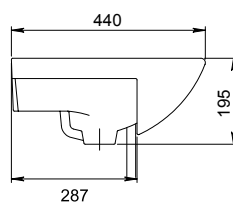

С информацией о комплектациях вы можете ознакомиться в конце каталога.

МЕБЕЛЬНЫЕ УМЫВАЛЬНИКИ

Акватон

Мебельный умывальник
с отверстием перелива,
с отверстием для смесителя

Арт. 1.3120.1.S00.11В.0

Грация

Мебельный умывальник
с отверстием перелива,
с отверстием для смесителя