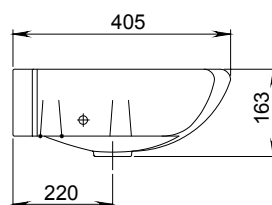

Радиан

Рукомойник

Без отверстия перелива,
с отверстием для смесителя

Арт. 1.3130.9.S00.10B.0