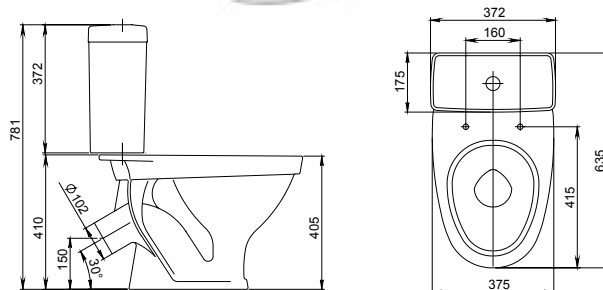

Форвард

Унитаз-компакт

Бачок с механизмом однорежимного слива, чаша с косым выпуском, сиденье с крышкой

Арт. 1.P205.2.S00.00B.F
Комплектация Стандарт
Сиденье с антибактериальным покрытием

Ультра

Унитаз-компакт

Бачок с механизмом однорежимного слива, чаша с косым выпуском, с системой антисплеск, сиденье с крышкой

Арт. 1.P401.3.S00.00B.F
Комплектация Стандарт
Сиденье с антибактериальным покрытием