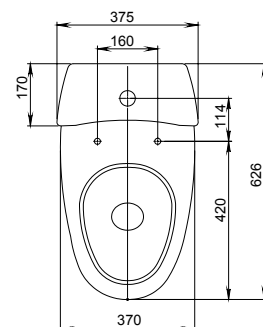

Арт. 1.3111.8.S00.01B.0

Пьедестал

Арт. 1.3601.8.S00.00B.0

Унитаз-компакт

Бачок с механизмом однорежимного слива, чаша с косым выпуском, сиденье с крышкой

Арт. 1.P201.8.S00.00B.F

Комплектация Стандарт Сиденье с антибактериальным покрытием