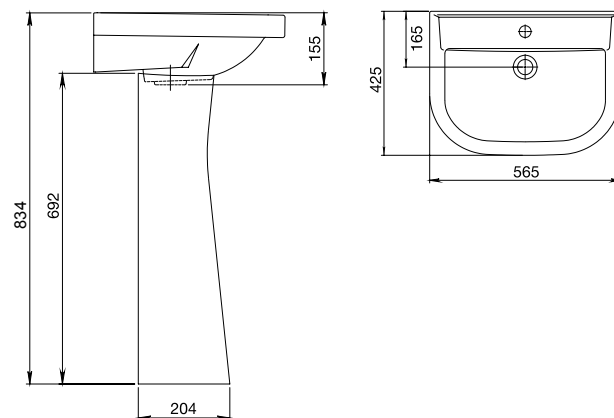

Умывальник с пьедесталом

без отверстия перелива
с отверстием для смесителя

Арт. 1.3115.5.S00.10B.0

Пьедестал

Арт. 1.3601.2.S00.00B.0

Унитаз-компакт

Бачок с механизмом
однорежимного слива, чаша
с горизонтальным выпуском,
сиденье с крышкой