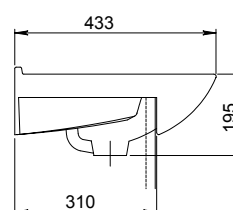

Арт. 1.3120.3.S00.11В.0

Фото: умывальник Сатурн

Сатурн

Мебельный умывальник
с отверстием перелива,
с отверстием для смесителя

Арт. 1.3121.1.S00.11В.0

Интакт

Мебельный умывальник
с отверстием перелива,
с отверстием для смесителя