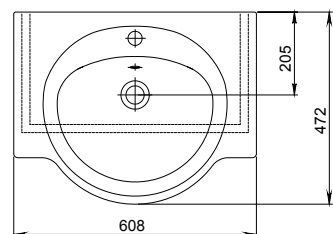

Арт. 1.3120.3.S00.11В.0

Фото: умывальник Сатурн

Сатурн

Мебельный умывальник
с отверстием перелива,
с отверстием для смесителя

Арт. 1.3121.1.S00.11В.0

Интакт

Мебельный умывальник
с отверстием перелива,
с отверстием для смесителя