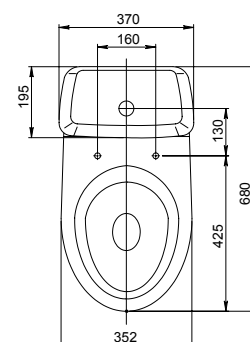

Унитаз-компакт

Бачок с механизмом
однорежимного слива, чаша
с косым выпуском,
сиденье с крышкой

Арт. 1.P201.2.S00.00В.F

Комплектация Стандарт
Сиденье с антибактериальным
покрытием

Арт. 1.P206.2.S00.00В.F

Комплектация Комфорт
Мягкое закрывание

Арт. 1.P203.0.S00.00В.F

Комплектация Люкс
Мягкое закрывание
арматура европейского
производства
Двухрежимная арматура
европейского производства