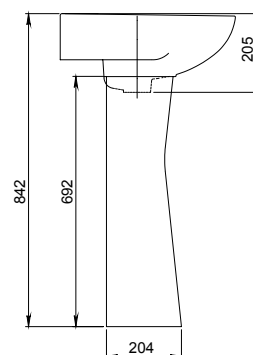

Умывальник с пьедесталом

Умывальник
с отверстием перелива,
с отверстием для смесителя

Арт. 1.3111.5.S00.11В.0

Пьедестал

Арт. 1.3601.2.S00.00В.0

Унитаз-компакт

Бачок с механизмом
однорежимного слива,
чаша с косым выпуском,
с системой антисплеск,
сиденье с крышкой