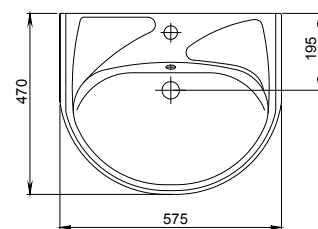

Умывальник с пьедесталом

Умывальник с отверстием перелива, с отверстием для смесителя, возможна установка на кронштейны

Арт. 1.3111.8.S00.11B.0

с отверстием для перелива, без отверстия для смесителя, возможна установка на кронштейны

Арт. 1.3111.8.S00.01B.0

Пьедестал

Арт. 1.3601.8.S00.00B.0