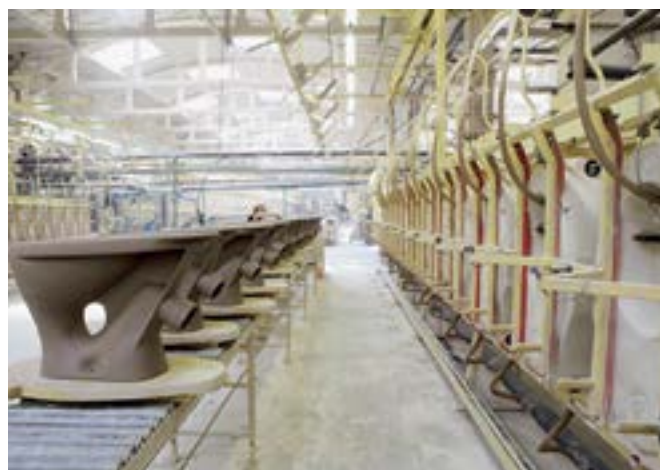

ПРЕИМУЩЕСТВА

ЭКОЛОГИЧНОЕ СЫРЬЕ

Использование в производстве только экологичного сырья обеспечивает длительный срок эксплуатации и легкость в уходе.

100% ФАРФОР

Изделия производят из сантехнического фарфора высшего качества. Коэффициент водопоглощения меньше 0,5%, что гарантирует предотвращение впитываемости ржавчины и неприятных запахов.

WHITE

БЕЗУПРЕЧНАЯ БЕЛИЗНА

Применение передовых технологий в производстве изготовления и нанесения глазури обеспечивает естественную белизну изделий.

ИТАЛЬЯНСКОЕ ОБОРУДОВАНИЕ, ЕВРОПЕЙСКИЕ ТЕХНОЛОГИИ

Оборудование от лидирующих производителей и применение современных ведущих практик производства.