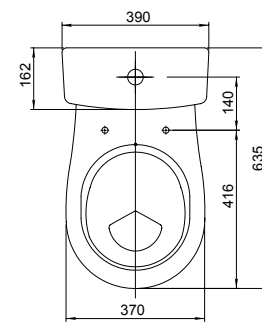

С информацией о комплектациях вы можете ознакомиться в конце каталога.