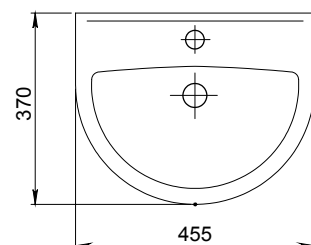

Арт. 1.P206.3.S00.00B.F
Комплектация Комфорт
Мягкое закрывание

РУКОМОЙНИКИ

Фото: рукомойник Родничок

Родничок

Рукомойник

Без отверстия перелива,
с отверстием для смесителя

Арт. 1.3131.0.S00.10B.0

Радиан