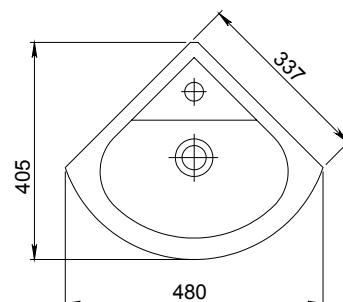

Радиан

Рукомойник

Без отверстия перелива,
с отверстием для смесителя

Арт. 1.3130.9.S00.10B.0