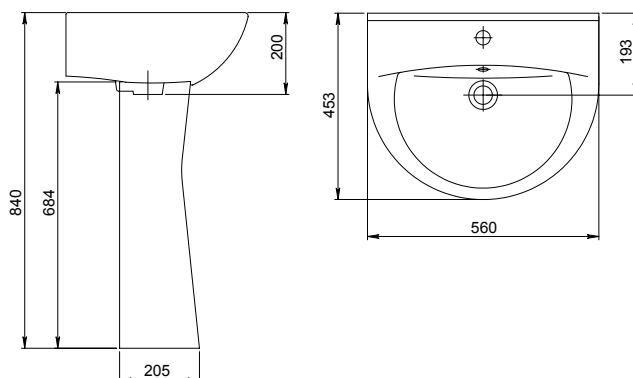

Умывальник с пьедесталом

Умывальник
с отверстием перелива,
с отверстием для смесителя

Арт. 1.3111.6.S00.11В.0

Пьедестал

Арт. 1.3601.7.S00.00В.0

Унитаз-компакт

Бачок с механизмом
однорежимного слива,
чаша с косым выпуском,
с системой антивсплеск,
сиденье с крышкой

Арт. 1.P301.6.S00.00В.F

Комплектация Стандарт
Сиденье с антибактериальным
покрытием

С информацией о комплектациях вы можете ознакомиться в конце каталога.