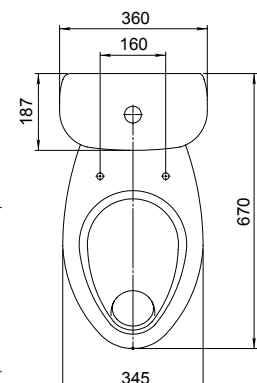

Бачок с механизмом
однорежимного слива,
чаша с косым выпуском,
с системой антисплеск,
сиденье с крышкой

Арт. 1.P401.7.S00.00B.F

Комплектация Стандарт
Сиденье с антибактериальным
покрытием

Арт. 1.P403.5.S00.00B.F

Комплектация Комфорт
Сиденье с антибактериальным
покрытием
Двухрежимная арматура
европейского производства