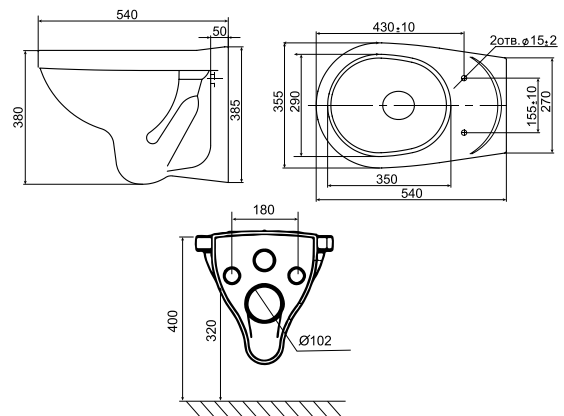

Альфа

Унитаз подвесной

Сиденье с крышкой

Арт. 1.3255.9.S00.00B.0
Комплектация Стандарт
Сиденье с антибактериальным
покрытием

Арт. 1.3256.4.S00.00B.0
Комплектация Комфорт
Мягкое закрывание

С информацией о комплектациях вы можете ознакомиться в конце каталога.