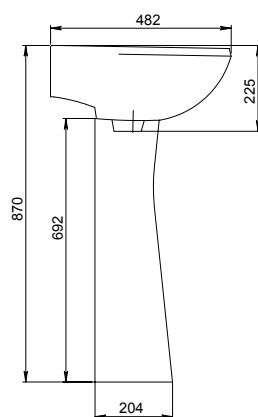

Умывальник с пьедесталом

Умывальник
с отверстием перелива,
с отверстием для смесителя

Арт. 1.3111.2.S00.11В.0

Пьедестал

Арт. 1.3601.2.S00.00В.0

Унитаз-компакт

Бачок с механизмом
однорежимного слива, чаша
с косым выпуском,
сиденье с крышкой

Арт. 1.P201.2.S00.00В.F

Комплектация Стандарт
Сиденье с антибактериальным
покрытием

Арт. 1.P206.2.S00.00В.F

Комплектация Комфорт
Мягкое закрывание

Арт. 1.P203.0.S00.00В.F

Комплектация Люкс
Мягкое закрывание
арматура европейского
производства
Двухрежимная арматура
европейского производства

С информацией о комплектациях вы можете ознакомиться в конце каталога.