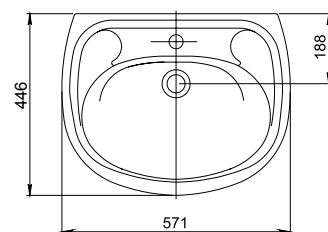

Унитаз-компакт