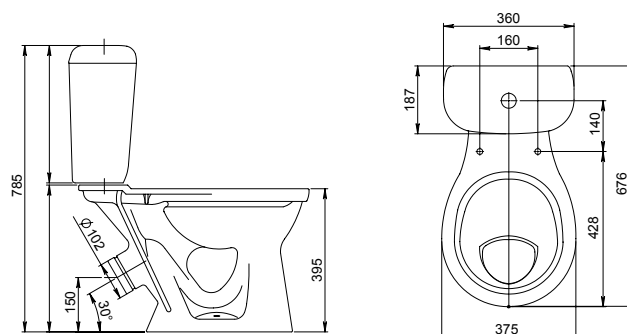

Унитаз-компакт

Бачок с механизмом
однорежимного слива,
чаша с косым выпуском,
с системой антивсплеск,
сиденье с крышкой

Арт. 1.P301.6.S00.00В.F

Комплектация Стандарт
Сиденье с антибактериальным
покрытием