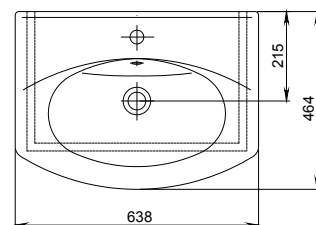

Новая грань

Мебельный умывальник
с отверстием перелива,
с отверстием для смесителя

Арт. 1.3120.7.S00.11В.0