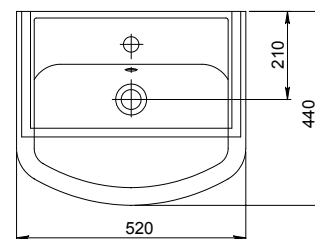

С информацией о комплектациях вы можете ознакомиться в конце каталога.

МЕБЕЛЬНЫЕ УМЫВАЛЬНИКИ

Акватон

Мебельный умывальник
с отверстием перелива,
с отверстием для смесителя

Арт. 1.3120.1.S00.11В.0

Грация

Мебельный умывальник
с отверстием перелива,
с отверстием для смесителя