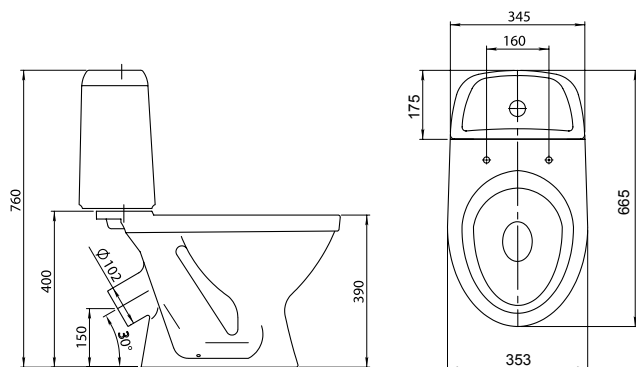

Прайм

Унитаз-компакт

Бачок с механизмом
двухрежимного слива,
чаша с косым выпуском,
сиденье с крышкой

Арт. 1.P205.4.S00.00B.F
Комплектация Стандарт
Сиденье с антибактериальным
покрытием

Арт. 1.P206.3.S00.00B.F
Комплектация Комфорт
Мягкое закрывание