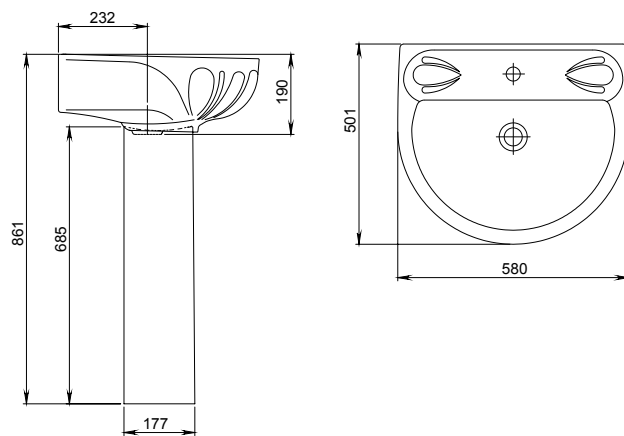

Лотос

Умывальник с пьедесталом

Умывальник
без отверстия перелива,
с отверстием для смесителя

Арт. 1.3110.6.S00.10B.0

Пьедестал

Арт. 1.3601.8.S00.00B.0

УНИТАЗЫ

Унитазы-компакты Форвард и Ультра обладают универсальными габаритами, позволяющими разместить изделие в небольших ваннных комнатах. Изделия отличаются безупречной белизной и выполнено из высококачественного сырья, которое экологически безопасно в эксплуатации.