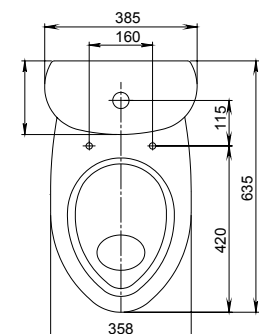

Унитаз-компакт

Бачок с механизмом
однорежимного слива,
чаша с косым выпуском,
с системой антисплеск,
сиденье с крышкой

Арт. 1.P401.5.S00.00В.F

Комплектация Стандарт
Сиденье с антибактериальным
покрытием

Арт. 1.P403.3.S00.00В.F

Комплектация Комфорт
Сиденье с антибактериальным
покрытием
Двухрежимная арматура
европейского производства