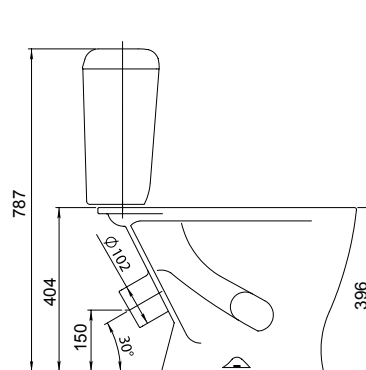

Бачок с механизмом
однорежимного слива,
чаша с косым выпуском,
с системой антисплеск,
сиденье с крышкой

Арт. 1.P401.7.S00.00B.F

Комплектация Стандарт
Сиденье с антибактериальным
покрытием

Арт. 1.P403.5.S00.00B.F

Комплектация Комфорт
Сиденье с антибактериальным
покрытием
Двухрежимная арматура
европейского производства