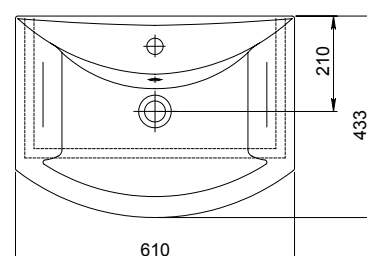

Арт. 1.3120.3.S00.11В.0

Фото: умывальник Сатурн

Сатурн

Мебельный умывальник
с отверстием перелива,
с отверстием для смесителя

Арт. 1.3121.1.S00.11В.0

Интакт

Мебельный умывальник
с отверстием перелива,
с отверстием для смесителя