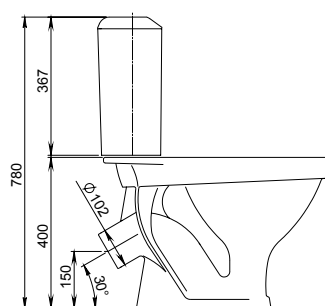

Арт. 1.3111.8.S00.01B.0

Пьедестал

Арт. 1.3601.8.S00.00B.0

Унитаз-компакт

Бачок с механизмом однорежимного слива, чаша с косым выпуском, сиденье с крышкой

Арт. 1.P201.8.S00.00B.F

Комплектация Стандарт Сиденье с антибактериальным покрытием