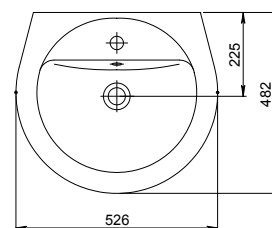

Умывальник с пьедесталом

Умывальник
с отверстием перелива,
с отверстием для смесителя

Арт. 1.3111.2.S00.11В.0

Пьедестал

Арт. 1.3601.2.S00.00В.0

Унитаз-компакт

Бачок с механизмом
однорежимного слива, чаша
с косым выпуском,
сиденье с крышкой

Арт. 1.P201.2.S00.00В.F

Комплектация Стандарт
Сиденье с антибактериальным
покрытием

Арт. 1.P206.2.S00.00В.F

Комплектация Комфорт
Мягкое закрывание

Арт. 1.P203.0.S00.00В.F

Комплектация Люкс
Мягкое закрывание
арматура европейского
производства
Двухрежимная арматура
европейского производства

С информацией о комплектациях вы можете ознакомиться в конце каталога.