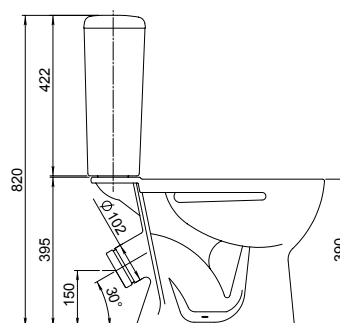

С информацией о комплектациях вы можете ознакомиться в конце каталога.