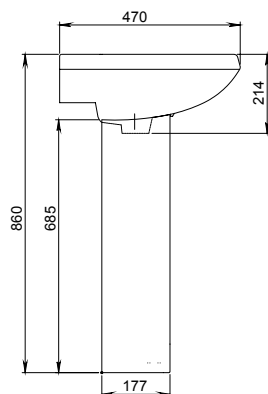

Умывальник с пьедесталом

Умывальник с отверстием перелива, с отверстием для смесителя, возможна установка на кронштейны

Арт. 1.3111.8.S00.11B.0

с отверстием для перелива, без отверстия для смесителя, возможна установка на кронштейны

Арт. 1.3111.8.S00.01B.0

Пьедестал

Арт. 1.3601.8.S00.00B.0