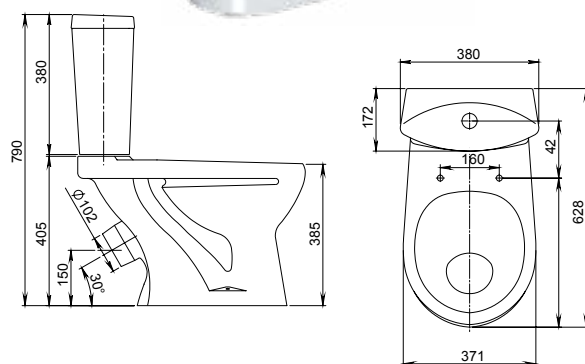

С информацией о комплектациях вы можете ознакомиться в конце каталога.