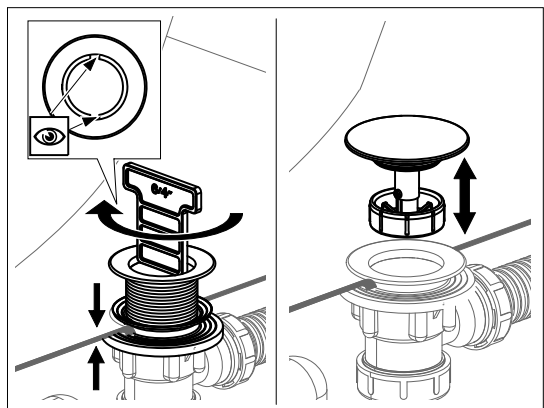

Vanový odtokový komplet s napouštěním přepadem II ClickClack chrom

- CZ** Vanový odtokový komplet s napouštěním přepadem II ClickClack chrom
D Badewannenablaufgarnitur mit Wassereinfluss II ClickClack chrome
ES Conjunto del desagüe de bañera con relleno de desbordamiento II ClickClack cromo
FR Vidage de baignoire avec remplissage de baignoire II fermeture par pression chromé
GB Bath tub waste outflow system with filling and overflow II ClickClack chrome
HU Kádleflyószett vízbeömlővel a túlfolyónál II ClickClack króm
PL Syfon wannowy kompletny z mechanizmem napelniającym II ClickClack chrom
RO Ventil cadă automat cu sifon și preaplin II ClickClack chrom cu umplere prin preaplin
RU Сточный комплект для ванн с наполнением переливом II ClickClack хром
SK Vaňový odtokový komplet s napúšťaním prepadom ClickClack II chróm
UA Сточний комплект для ванни з заповненням переливом II ClickClack хром

[mm]

H max	L
370	570
600	800

RAVAK®

CZ Náhradní díly:
D Ersatzteilen:
ES Repuestos:
FR Pièces de détachées:
GB Spare parts:
HU Alkatrészek:

PL Części zamienne:
RO Piese de schimb:
RU Запасные части:
SK Náhradné diely:
UA Запасні частини: