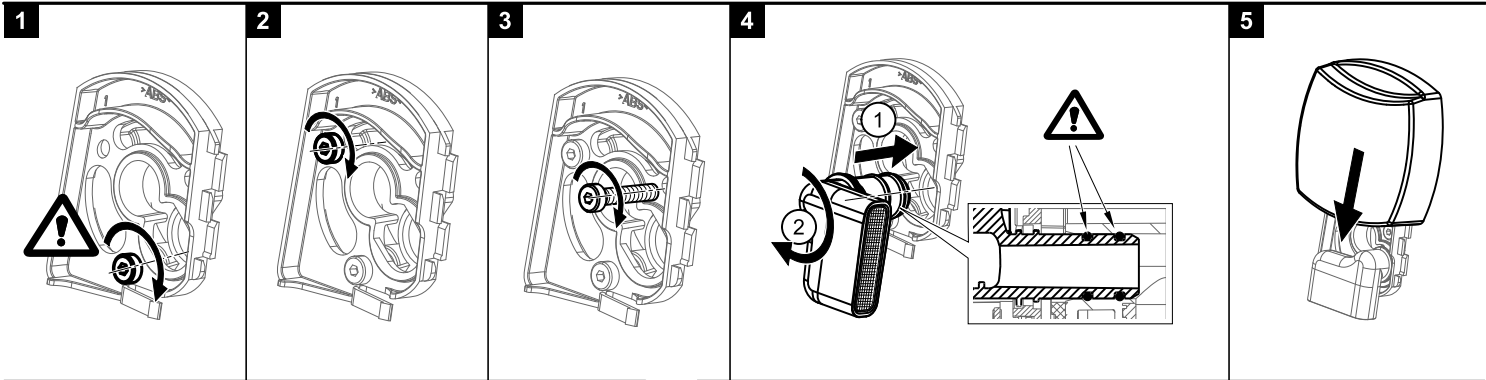

Vanový odtokový komplet s napouštěním přepadem II ClickClack chrom

- CZ** Vanový odtokový komplet s napouštěním přepadem II ClickClack chrom
D Badewannenablaufgarnitur mit Wassereinfluss II ClickClack chrome
ES Conjunto del desagüe de bañera con relleno de desbordamiento II ClickClack cromo
FR Vidage de baignoire avec remplissage de baignoire II fermeture par pression chromé
GB Bath tub waste outflow system with filling and overflow II ClickClack chrome
HU Kádleflyószett vízbeömlővel a túlfolyónál II ClickClack króm
PL Syfon wannowy kompletny z mechanizmem napelniającym II ClickClack chrom
RO Ventil cadă automat cu sifon și preaplin II ClickClack chrom cu umplere prin preaplin
RU Сточный комплект для ванн с наполнением переливом II ClickClack хром
SK Vaňový odtokový komplet s napúšťaním prepadom ClickClack II chróm
UA Сточний комплект для ванни з заповненням переливом II ClickClack хром

[mm]

H max	L
370	570
600	800

RAVAK®

CZ Náhradní díly:
D Ersatzteilen:
ES Repuestos:
FR Pièces de détachées:
GB Spare parts:
HU Alkatrészek:

PL Części zamienne:
RO Piese de schimb:
RU Запасные части:
SK Náhradné diely:
UA Запасні частини: