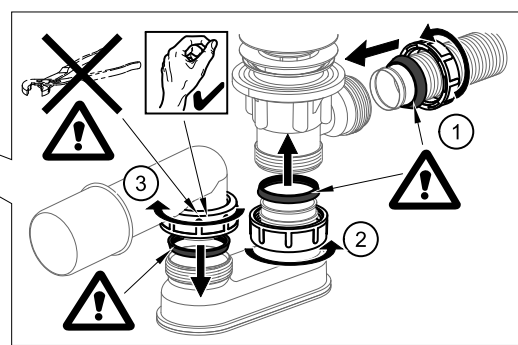

Vanový odtokový komplet s napouštěním přepadem II ClickClack chrom

- CZ** Vanový odtokový komplet s napouštěním přepadem II ClickClack chrom
D Badewannenablaufgarnitur mit Wassereinfluss II ClickClack chrome
ES Conjunto del desagüe de bañera con relleno de desbordamiento II ClickClack cromo
FR Vidage de baignoire avec remplissage de baignoire II fermeture par pression chromé
GB Bath tub waste outflow system with filling and overflow II ClickClack chrome
HU Kádleflyószett vízbeömlővel a túlfolyónál II ClickClack króm
PL Syfon wannowy kompletny z mechanizmem napelniającym II ClickClack chrom
RO Ventil cadă automat cu sifon și preaplin II ClickClack chrom cu umplere prin preaplin
RU Сточный комплект для ванн с наполнением переливом II ClickClack хром
SK Vaňový odtokový komplet s napúšťaním prepadom ClickClack II chróm
UA Сточний комплект для ванни з заповненням переливом II ClickClack хром

[mm]

H max	L
370	570
600	800

RAVAK®

CZ Náhradní díly:
D Ersatzteilen:
ES Repuestos:
FR Pièces de détachées:
GB Spare parts:
HU Alkatrészek:

PL Części zamienne:
RO Piese de schimb:
RU Запасные части:
SK Náhradné diely:
UA Запасні частини: