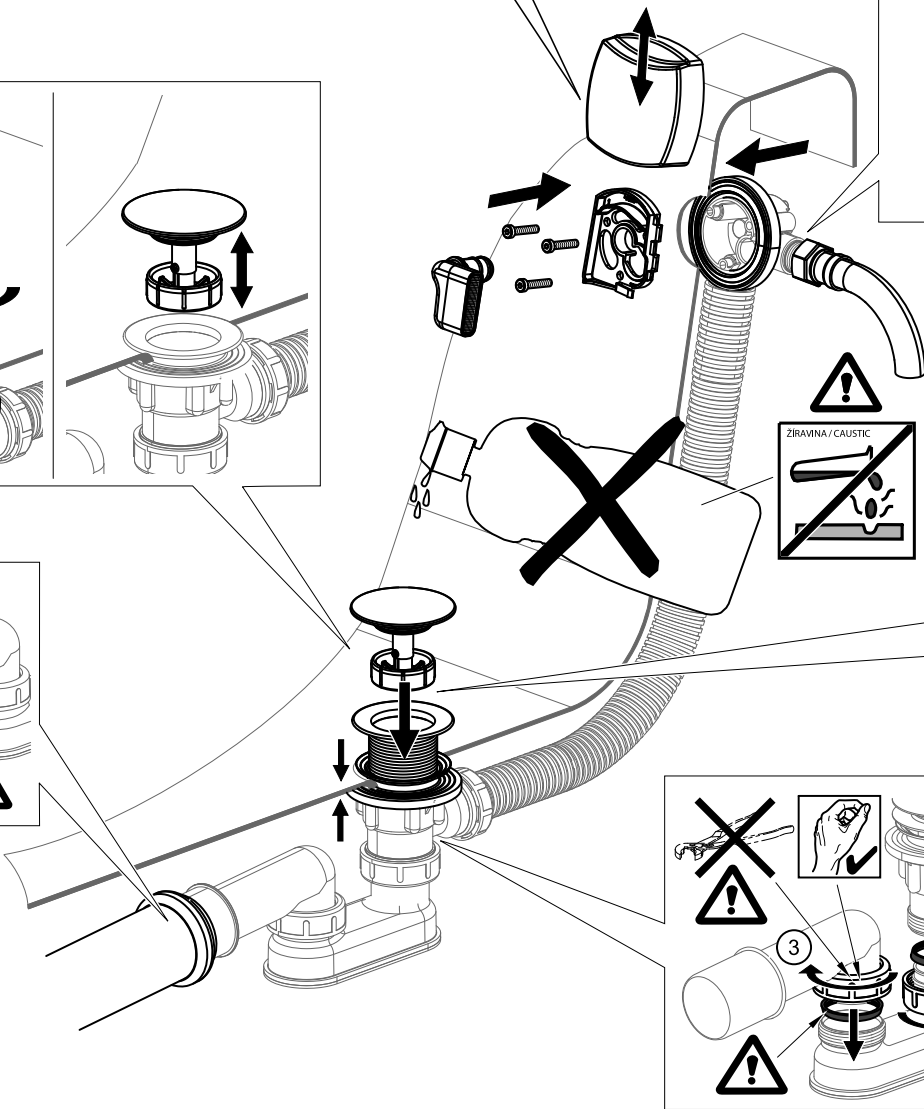

Vanový odtokový komplet s napouštěním přepadem II ClickClack chrom

- CZ** Vanový odtokový komplet s napouštěním přepadem II ClickClack chrom
D Badewannenablaufgarnitur mit Wassereinfluss II ClickClack chrome
ES Conjunto del desagüe de bañera con relleno de desbordamiento II ClickClack cromo
FR Vidage de baignoire avec remplissage de baignoire II fermeture par pression chromé
GB Bath tub waste outflow system with filling and overflow II ClickClack chrome
HU Kádleflyószett vízbeömlővel a túlfolyónál II ClickClack króm
PL Syfon wannowy kompletny z mechanizmem napelniającym II ClickClack chrom
RO Ventil cadă automat cu sifon și preaplin II ClickClack chrom cu umplere prin preaplin
RU Сточный комплект для ванн с наполнением переливом II ClickClack хром
SK Vaňový odtokový komplet s napúšťaním prepadom ClickClack II chróm
UA Сточний комплект для ванни з заповненням переливом II ClickClack хром

[mm]

H max	L
370	570
600	800

RAVAK®

CZ Náhradní díly:
D Ersatzteilen:
ES Repuestos:
FR Pièces de détachées:
GB Spare parts:
HU Alkatrészek:

PL Części zamienne:
RO Piese de schimb:
RU Запасные части:
SK Náhradné diely:
UA Запасні частини: