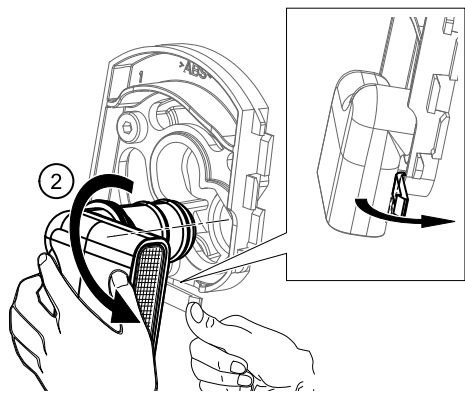

Vanový odtokový komplet s napouštěním přepadem II ClickClack chrom

- CZ** Vanový odtokový komplet s napouštěním přepadem II ClickClack chrom
D Badewannenablaufgarnitur mit Wassereinfluss II ClickClack chrome
ES Conjunto del desagüe de bañera con relleno de desbordamiento II ClickClack cromo
FR Vidage de baignoire avec remplissage de baignoire II fermeture par pression chromé
GB Bath tub waste outflow system with filling and overflow II ClickClack chrome
HU Kádleflyószett vízbeömlővel a túlfolyónál II ClickClack króm
PL Syfon wannowy kompletny z mechanizmem napelniającym II ClickClack chrom
RO Ventil cadă automat cu sifon și preaplin II ClickClack chrom cu umplere prin preaplin
RU Сточный комплект для ванн с наполнением переливом II ClickClack хром
SK Vaňový odtokový komplet s napúšťaním prepadom ClickClack II chróm
UA Сточний комплект для ванни з заповненням переливом II ClickClack хром

[mm]

H max	L
370	570
600	800

RAVAK®

CZ Náhradní díly:
D Ersatzteilen:
ES Repuestos:
FR Pièces de détachées:
GB Spare parts:
HU Alkatrészek:

PL Części zamienne:
RO Piese de schimb:
RU Запасные части:
SK Náhradné diely:
UA Запасні частини: