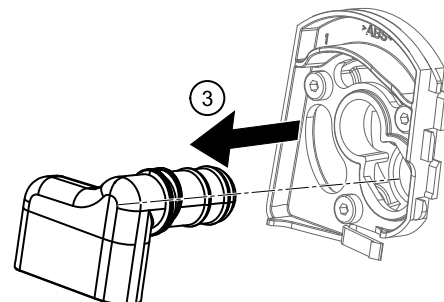

Vanový odtokový komplet s napouštěním přepadem II ClickClack chrom

- CZ** Vanový odtokový komplet s napouštěním přepadem II ClickClack chrom
D Badewannenablaufgarnitur mit Wassereinfluss II ClickClack chrome
ES Conjunto del desagüe de bañera con relleno de desbordamiento II ClickClack cromo
FR Vidage de baignoire avec remplissage de baignoire II fermeture par pression chromé
GB Bath tub waste outflow system with filling and overflow II ClickClack chrome
HU Kádleflyószett vízbeömlővel a túlfolyónál II ClickClack króm
PL Syfon wannowy kompletny z mechanizmem napelniającym II ClickClack chrom
RO Ventil cadă automat cu sifon și preaplin II ClickClack chrom cu umplere prin preaplin
RU Сточный комплект для ванн с наполнением переливом II ClickClack хром
SK Vaňový odtokový komplet s napúšťaním prepadom ClickClack II chróm
UA Сточний комплект для ванни з заповненням переливом II ClickClack хром

[mm]

H max	L
370	570
600	800

RAVAK®

CZ Náhradní díly:
D Ersatzteilen:
ES Repuestos:
FR Pièces de détachées:
GB Spare parts:
HU Alkatrészek:

PL Części zamienne:
RO Piese de schimb:
RU Запасные части:
SK Náhradné diely:
UA Запасні частини: