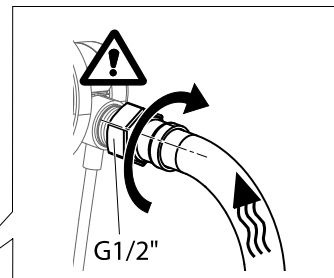

Vanový odtokový komplet s napouštěním přepadem II ClickClack chrom

- CZ** Vanový odtokový komplet s napouštěním přepadem II ClickClack chrom
D Badewannenablaufgarnitur mit Wassereinfluss II ClickClack chrome
ES Conjunto del desagüe de bañera con relleno de desbordamiento II ClickClack cromo
FR Vidage de baignoire avec remplissage de baignoire II fermeture par pression chromé
GB Bath tub waste outflow system with filling and overflow II ClickClack chrome
HU Kádleflyószett vízbeömlővel a túlfolyónál II ClickClack króm
PL Syfon wannowy kompletny z mechanizmem napelniającym II ClickClack chrom
RO Ventil cadă automat cu sifon și preaplin II ClickClack chrom cu umplere prin preaplin
RU Сточный комплект для ванн с наполнением переливом II ClickClack хром
SK Vaňový odtokový komplet s napúšťaním prepadom ClickClack II chróm
UA Сточний комплект для ванни з заповненням переливом II ClickClack хром

[mm]

H max	L
370	570
600	800

RAVAK®

CZ Náhradní díly:
D Ersatzteilen:
ES Repuestos:
FR Pièces de détachées:
GB Spare parts:
HU Alkatrészek:

PL Części zamienne:
RO Piese de schimb:
RU Запасные части:
SK Náhradné diely:
UA Запасні частини: