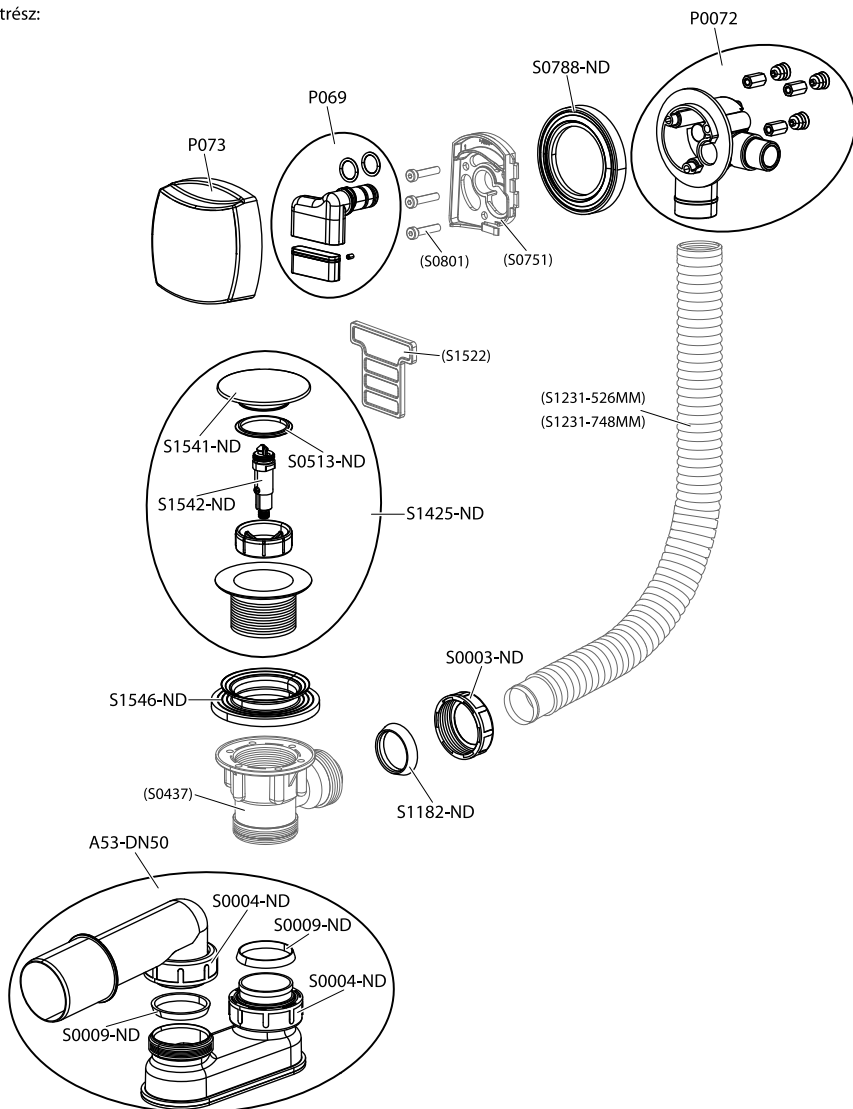

CZ Náhradní díly:
D Ersatzteilen:
ES Repuestos:
FR Pièces de détachées:
GB Spare parts:
HU Alkatrészek:

PL Części zamienne:
RO Piese de schimb:
RU Запасные части:
SK Náhradné diely:
UA Запасні частини:

RAVAK®

RAVAK a.s., Obecnická 285, 261 01 Příbram I
tel: +420 318 427 200, 318 427 111 fax: +420 318 427 269
e-mail: info@ravak.cz, www.ravak.com