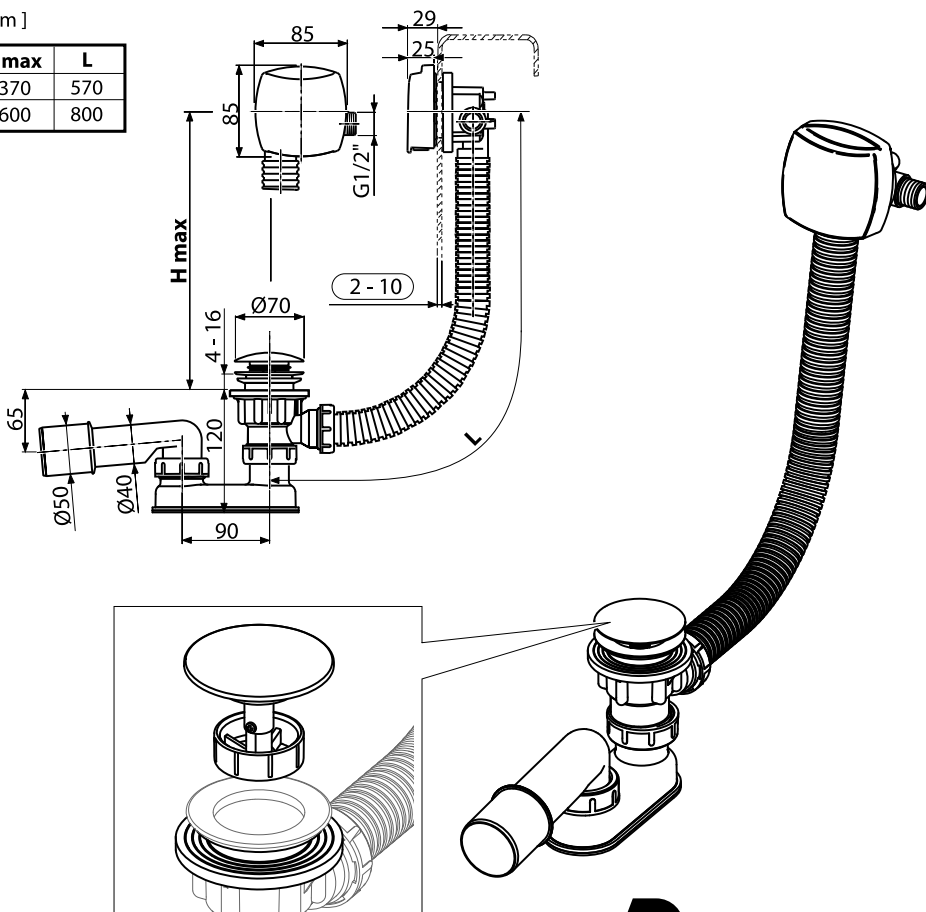

Vanový odtokový komplet s napouštěním přepadem II ClickClack chrom

- CZ** Vanový odtokový komplet s napouštěním přepadem II ClickClack chrom
D Badewannenablaufgarnitur mit Wassereinfluss II ClickClack chrome
ES Conjunto del desagüe de bañera con relleno de desbordamiento II ClickClack cromo
FR Vidage de baignoire avec remplissage de baignoire II fermeture par pression chromé
GB Bath tub waste outflow system with filling and overflow II ClickClack chrome
HU Kádleflyószett vízbeömlővel a túlfolyónál II ClickClack króm
PL Syfon wannowy kompletny z mechanizmem napelniającym II ClickClack chrom
RO Ventil cadă automat cu sifon și preaplin II ClickClack chrom cu umplere prin preaplin
RU Сточный комплект для ванн с наполнением переливом II ClickClack хром
SK Vaňový odtokový komplet s napúšťaním prepadom ClickClack II chróm
UA Сточний комплект для ванни з заповненням переливом II ClickClack хром

[mm]

H max	L
370	570
600	800

RAVAK®

CZ Náhradní díly:
D Ersatzteilen:
ES Repuestos:
FR Pièces de détachées:
GB Spare parts:
HU Alkatrészek:

PL Części zamienne:
RO Piese de schimb:
RU Запасные части:
SK Náhradné diely:
UA Запасні частини: