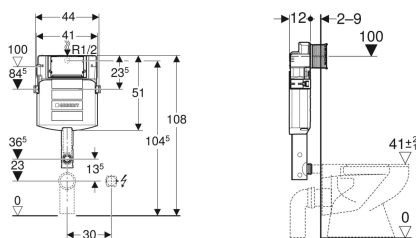

Смывной бачок скрытого монтажа Geberit Sigma 12 см, 6/3 литра

Образец

Цели применения

- Для облицованных стен
- Для встраивания в пристенки по высоте рамы или по высоте помещения
- Для встраивания в фальшстены по высоте помещения
- Для напольных и подвесных унитазов
- Для одинарного, двойного смыва или смыва смыв/стоп

Характеристики

- Смывной бачок скрытого монтажа с фронтальной установкой
- Смывной бачок скрытого монтажа с противоконденсатной изоляцией
- При заводской установке возможен немедленный последующий смыв
- Вставлено колено смыва

Объем поставки

- Подвод воды R 1/2", совместимый с MF, со встроенным угловым запорным вентилем и маховичком
- Защитная крышка для окна технического обслуживания
- Колено смыва с изолирующими сегментами

Технические характеристики

Гидравлическое давление	0.1-10 бар
Максимальная температура воды	25 °C
Объем воды для смыва, заводская установка	6 и 3 л
Большой объем воды для смыва, диапазон настройки	4.5 / 6 / 7.5 л
Малый объем воды для смыва, диапазон настройки	3-4 л