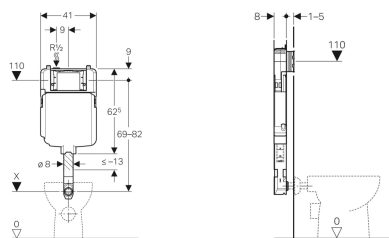

Смывной бачок скрытого монтажа Geberit Sigma 8 см, 6/3 литра

Образец

Цели применения

- Для облицованных стен
- Для встраивания в пристенки по высоте рамы или по высоте помещения
- Для встраивания в фальшстены по высоте помещения
- Для напольных унитазов
- Для одинарного, двойного смыва или смыва смыв/стоп

Объем поставки

- Подвод воды R 1/2", совместимый с MF, со встроенным угловым запорным вентилем и маховичком
- Защитная крышка для окна технического обслуживания
- Колено смыва с изолирующими сегментами

Технические характеристики

| | |
|--|-----------------|
| Гидравлическое давление | 0.1-10 бар |
| Максимальная температура воды | 25 °C |
| Объем воды для смыва, заводская установка | 6 и 3 л |
| Большой объем воды для смыва, диапазон настройки | 4.5 / 6 / 7.5 л |
| Малый объем воды для смыва, диапазон настройки | 3-4 л |

- Удлинитель колена смыва \varnothing 45 мм
- Защитная заглушка
- 2 металлических крепежных планки с отверстиями
- Крепеж

Арт. №

109.791.00.1