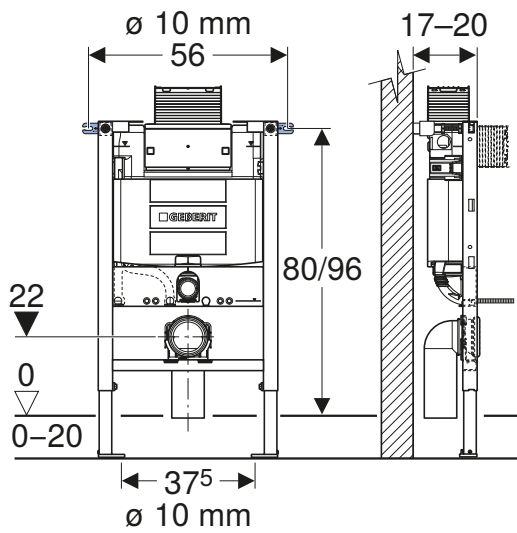

INSTALLATION MANUAL

MONTAGEANLEITUNG
INSTRUCTIONS DE MONTAGE
ISTRUZIONI PER IL MONTAGGIO

966.549.00.0(03)

Omega 12 cm H:82

Omega 12 cm H:98

1 A

1

2