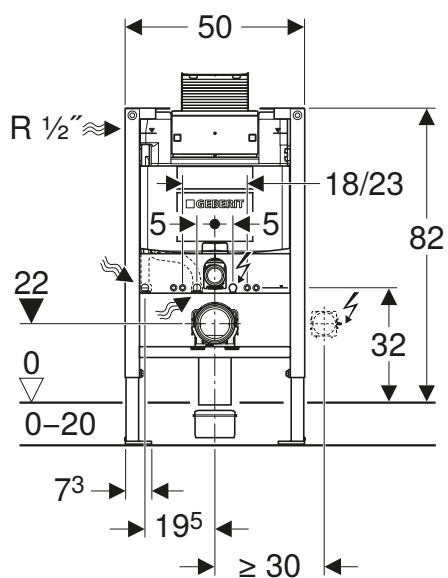

INSTALLATION MANUAL

MONTAGEANLEITUNG
INSTRUCTIONS DE MONTAGE
ISTRUZIONI PER IL MONTAGGIO

966.549.00.0(03)

Omega 12 cm H:82

Omega 12 cm H:98

1 A

1

2