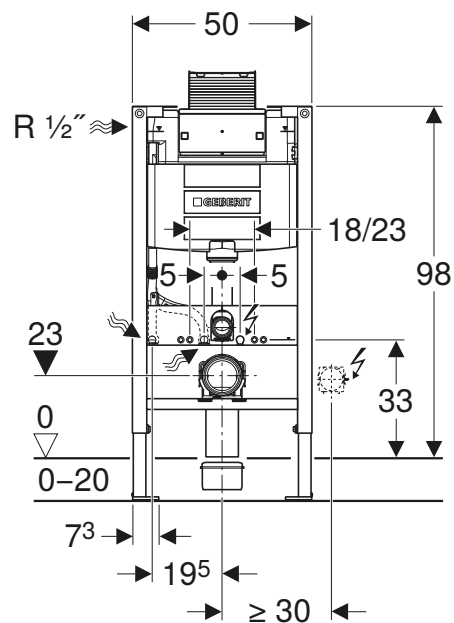

INSTALLATION MANUAL

MONTAGEANLEITUNG
INSTRUCTIONS DE MONTAGE
ISTRUZIONI PER IL MONTAGGIO

966.549.00.0(03)

Omega 12 cm H:82

Omega 12 cm H:98

1 A

1

2