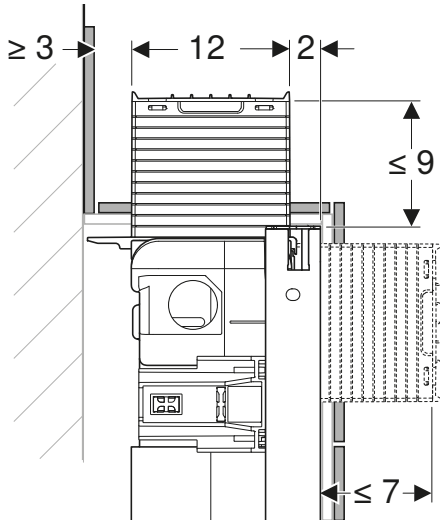

INSTALLATION MANUAL

MONTAGEANLEITUNG
INSTRUCTIONS DE MONTAGE
ISTRUZIONI PER IL MONTAGGIO

966.549.00.0(03)

Omega 12 cm H:82

Omega 12 cm H:98

1 A

1

2