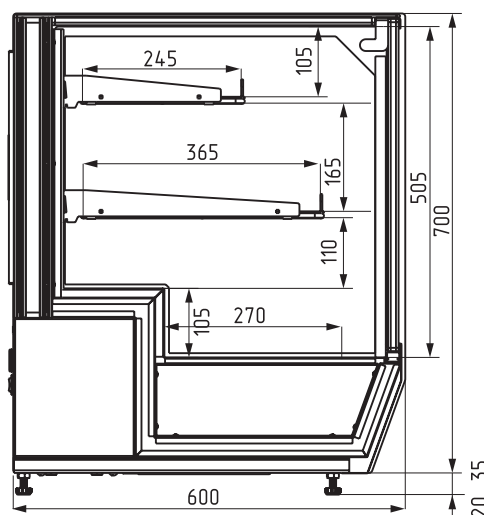

Нейтральная