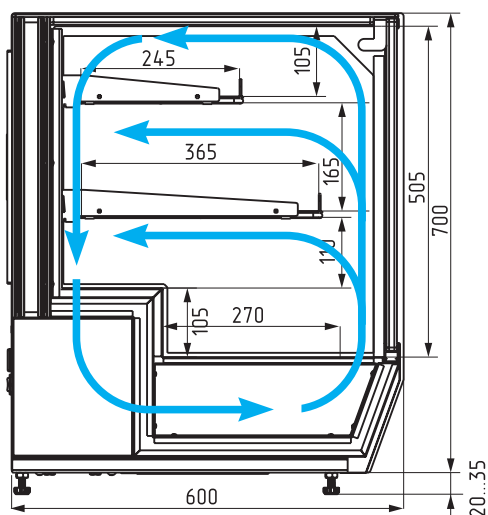

ТЕХНИЧЕСКИЕ ХАРАКТЕРИСТИКИ:

Модель	Длина с боковинами, мм → | мм	Длина нижнего поддона, мм → мм	Горизонтальная площадь экспозиции, м² 	Полезный объем, м³ 	Рабочая температура, °C
AC59 VV 0,7-1	700	666	0,56	0,06	+2...+10
AC59 VV 09-1	900	866	0,73	0,09	
AC59 VV 1,2-1	1200	1166	1,0	0,12	
AC59 SH 0,7-1 (тепловая)	700	666	0,42	-	до +65
AC59 SH 0,9-1 (тепловая)	900	866	0,65		
AC59 SH 1,2-1 (тепловая)	1200	1166	0,89		
AC59 N 0,7-1 (нейтральная)	700	666	0,56	-	-
AC59 N 0,9-1 (нейтральная)	900	866	0,73		
AC59 N 1,2-1 (нейтральная)	1200	1166	1,0		

Динамика