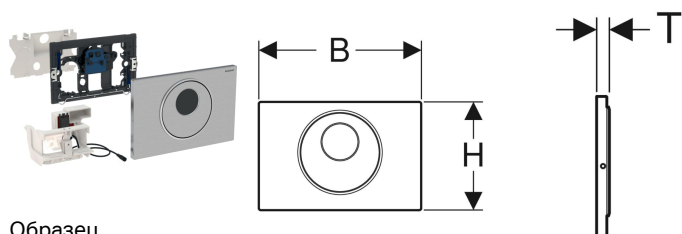

## Система электронного управления смывом унитаза Geberit, питание от сети, двойной смыв, смывная клавиша Sigma10, автоматический / бесконтактный / ручной смыв

Образец

### Цели применения

- Для общественных и полупублических зон
- Для задействования двойного смыва
- Для капитальных и гипсокартонных стен
- Для бесшумного смыва из смывного бачка скрытого монтажа Geberit Sigma 12 см
- Не подходит для использования с отверстием Geberit для чистящих кубиков

### Объем поставки

- Смывная клавиша Sigma10
- Монтажная рама с ИК-датчиком, предустановленная
- Защитная пластина

- Функции регулируются и запрашиваются при помощи пульта для настройки Geberit
- Возможно отключение задействования смыва через Geberit Clean-Handy
- Подъемный механизм с низким уровнем шума
- Электрический подъемный механизм с самонастройкой
- Антивандальный
- Удобное техобслуживание и очистка

### Заказать дополнительно

- Монтажный комплект Geberit для систем электронного управления смывом унитаза

Арт. №	Цвет / поверхность	Материал	В	Н	Т
115.890.SN.5	Панель и клавиша: полированные Декоративное кольцо: полированное	Нержавеющая сталь	24.6 см	16.4 см	1.5 см