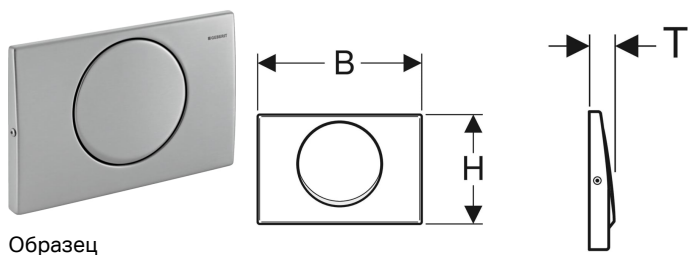

Смывная клавиша Geberit Delta 15, смыв/стоп, с креплением на винтах

Цели применения

- Для задействования смыва из смывного бачка скрытого монтажа Geberit Delta

Характеристики

- Фронтальная установка

Технические характеристики

Усилие привода | < 20 Н

Объем поставки

- Монтажная рама
- Толкатель привода смыва
- Рычаг прерывания
- Комплект винтов
- Крепеж

Арт. №	Цвет / поверхность	Материал	В	Н	Т
115.101.00.1	Сатинированный	Нержавеющая сталь	24.6 см	16.4 см	3 см

Принадлежности

- Удлинительный комплект Geberit для смывных бачков скрытого монтажа Delta и Twinline