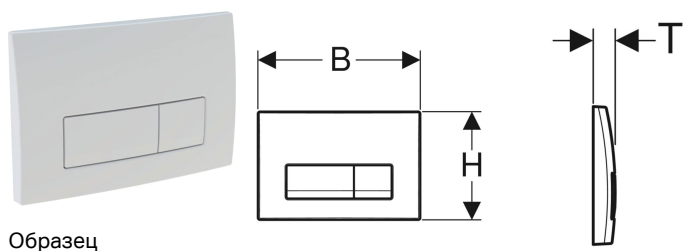

Смывная клавиша Geberit Delta51, двойной смыв

Образец

Цели применения

- Для задействования смыва из смывного бачка скрытого монтажа Geberit Delta

Характеристики

- Фронтальная установка

Технические характеристики

Усилие привода | < 20 Н

Объем поставки

- Монтажная рама
- 2 толкателя привода смыва
- Крепеж

Арт. №	Цвет / поверхность	Материал	В	Н	Т
115.105.11.1	Альпийский белый	Пластик	24.6 см	16.4 см	2.6 см
115.105.21.1	Глянцевый хром	Пластик	24.6 см	16.4 см	2.6 см
115.105.46.1	Матовый хром	Пластик	24.6 см	16.4 см	2.6 см
115.105.DW.1	Черный RAL 9005	Пластик	24.6 см	16.4 см	2.6 см

Принадлежности

- Удлинительный комплект Geberit для смывных бачков скрытого монтажа Delta и Tinline