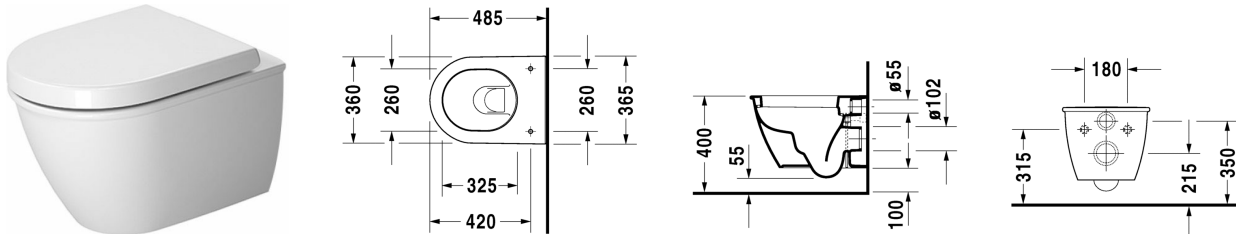

Darling New Унитаз подвесной компакт # 254909..00 / 254909..00

| < 360 мм > |

Унитаз подвесной компакт	Размеры	Вес	Номер заказа
с вертикальным смывом, вкл. крепление Durafix			
Цвета			
00 Белый Alpin 20 HygieneGlaze (антибактериальная керамическая глазурь с практически неограниченной эффективностью)			
Вариант			
♣ 4,5 л	360 x 485 мм	19,900 кг	254909..00
♣ 4,5 л	360 x 485 мм	19,900 кг	254909..00
Справка			
Крепление Durafix для скрытого монтажа включено в поставку			
Сантехническая керамика со специальным покрытием WonderGliss остается чистой и красивой в течение долгого времени. При заказе WonderGliss добавьте "1" на 11-м месте в артикуле модели.			
Принадлежности			
Звукоизоляция для подвесного унитаза		0,300 кг	005020
Крепление для подвесного биде и подвесного унитаза		∅ 12 x 180 мм	0,200 кг
Соответствующая продукция			
Сиденье для унитаза петли: нерж. сталь, съемный вариант, с автоматическим закрыванием,			006989
Сиденье для унитаза петли: нерж. сталь, без автоматического опускания,			006981