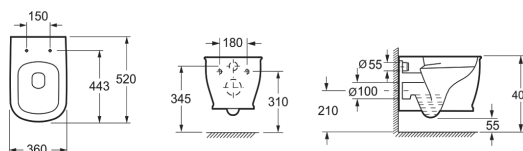

GR-P3013

345x360x520мм

Унитаз подвесной

- сидение из дюропласта с системой микролифт, быстросъемное
- антивсплеск
- система безободкового слива