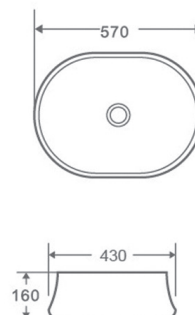

**GR-3025**  
405x405x180мм  
Раковина накладная

**GR-3025BM**  
405x405x180мм  
Раковина накладная  
Цвет- черный матовый

**GR-3024**  
570x430x160мм  
Раковина накладная

**GR-3026**  
395x395x150мм  
Раковина накладная