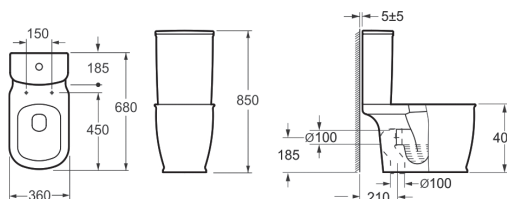

GR-N3013

850x360x680мм

Унитаз напольный с бачком и сиденьем

- двухрежимный слив 3/6 л
- сидение из дюропласта с системой микролифт, быстросъемное
- антивсплеск
- система безободкового слива