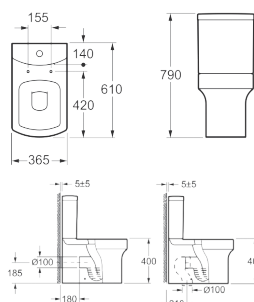

GR-N3010

790x365x610мм

Унитаз с бачком и сидением

- двухрежимный слив 3/6 л
- сидение из дюропласта с системой микролифт, быстросъемное
- антивсплеск
- система безободкового слива