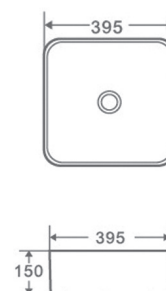

GR-3026BM
395x395x150мм
Раковина накладная
Цвет- черный матовый