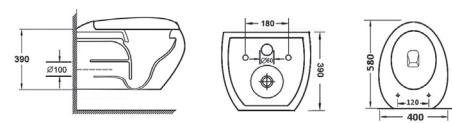

GR-4455S
490x360x350мм
Унитаз подвесной

GR-4442

580x400x390мм
Унитаз подвесной

- сиденье пластик
- крышка с системой микролифт
- крепления пластиковые
- антигрязевая глазурованная поверхность