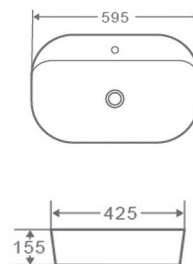

GR-3028
420x415x150мм
Раковина накладная