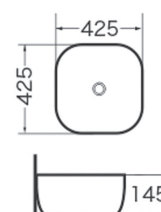

GR-3020
505x405x140мм
Раковина накладная