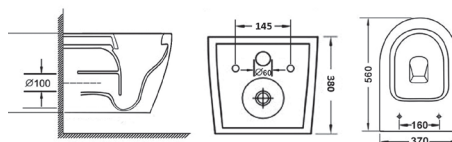

GR-441S Black

560x370x380мм
Унитаз подвесной

Цвет - черный глянцевый

- жесткое сиденье быстросъемное из дюропласта
- система микролифт
- металлические крепления
- антигрязевая глазурованная поверхность
- система безободкового слива

Комплектуется тонкой или толстой крышкой