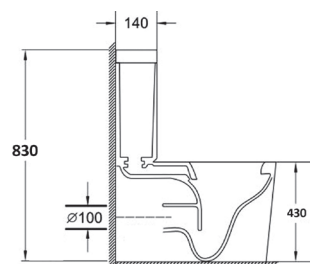

**Качественный унитаз – это необыкновенно удобный элемент сантехники в ванной комнате, гарантирующий комфорт в использовании.**

**GR-4445S**

640x360x830мм

Унитаз напольный с бачком и сиденьем

- жесткое сиденье быстросъемное из дюропласта
- система микролифт
- металлические крепления
- система безободкового слива
- антигрязевая глазурованная поверхность
- двухрежимный слив 3/6