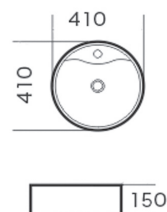

**GR-3022**  
590x380x190мм  
Раковина накладная

**GR-3010**  
420x420x190мм  
Раковина накладная

**GR-3011**  
640x440x110мм  
Раковина накладная

**GR-3012**  
410x410x150мм  
Раковина накладная

**GR-3013**  
410x410x150мм  
Раковина накладная