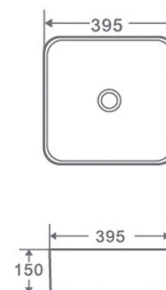

**GR-3025**  
405x405x180мм  
Раковина накладная

**GR-3025BM**  
405x405x180мм  
Раковина накладная  
Цвет- черный матовый

**GR-3024**  
570x430x160мм  
Раковина накладная

**GR-3026**  
395x395x150мм  
Раковина накладная