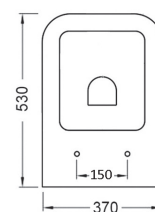

GR-4447S
530x365x340мм
Унитаз подвесной

- сиденье быстросъемное из дюропласта
- система микролифт
- металлические крепления
- система безободкового слива
- грязеотталкивающее покрытие

Комплектуется тонкой или толстой крышкой