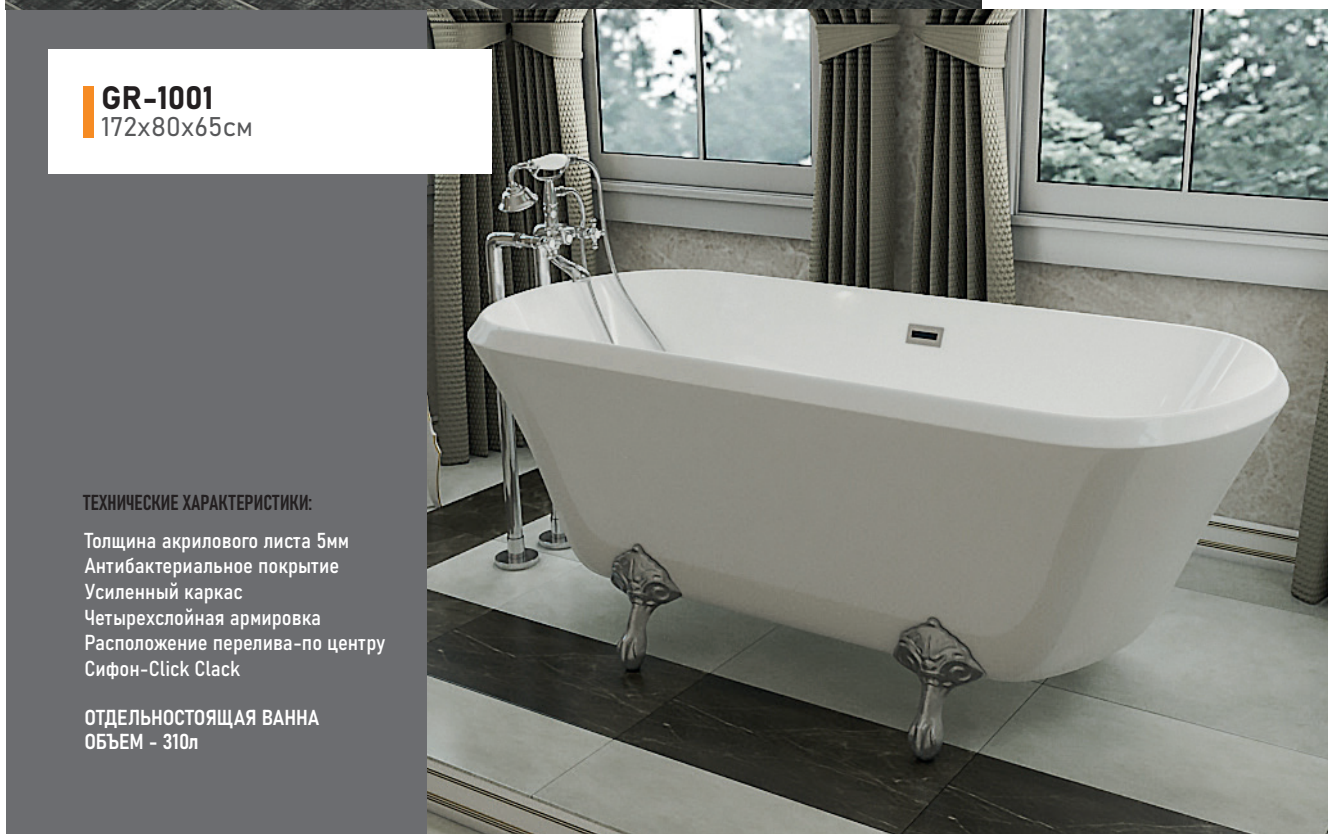

**ОТДЕЛЬНОСТОЯЩАЯ ВАННА**  
**ОБЪЕМ - 220л**

**GR-1001**  
172x80x65см

**ТЕХНИЧЕСКИЕ ХАРАКТЕРИСТИКИ:**

Толщина акрилового листа 5мм  
Антибактериальное покрытие  
Усиленный каркас  
Четырехслойная армировка  
Расположение перелива-по центру  
Сифон-Click Clack