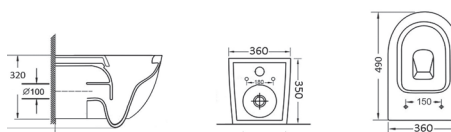

- жесткое сиденье быстросъемное из дюропласта
- система микролифт
- металлические крепления
- антигрязевая глазурованная поверхность
- система безободкового слива

Комплектуется тонкой или толстой крышкой

GR-4455BMS
490x360x350мм
Унитаз подвесной