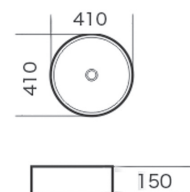

**GR-3022**  
590x380x190мм  
Раковина накладная

**GR-3010**  
420x420x190мм  
Раковина накладная

**GR-3011**  
640x440x110мм  
Раковина накладная

**GR-3012**  
410x410x150мм  
Раковина накладная

**GR-3013**  
410x410x150мм  
Раковина накладная