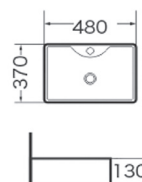

**GR-3014**  
420x420x170мм  
Раковина накладная

**GR-3015**  
600x420x140мм  
Раковина накладная

**GR-3016**  
480x370x130мм  
Раковина накладная

**GR-3017**  
480x370x130мм  
Раковина накладная

**GR-3018**  
410x330x140мм  
Раковина накладная