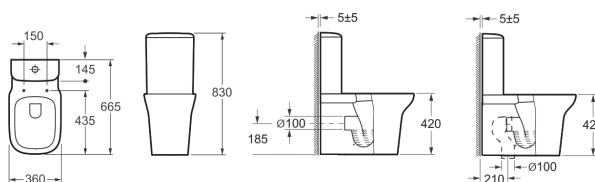

GR-N3012C

830x360x665мм

Унитаз с бачком и сидением

- двухрежимный слив 3/6 л
- сидение из дюропласта с системой микролифт, быстросъемное
- антивсплеск
- система безободкового слива