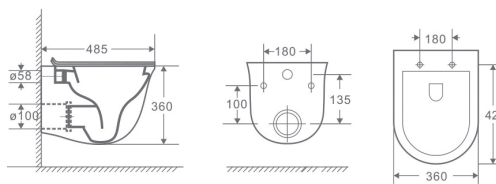

GR-4412S

485x360x360мм
Унитаз подвесной

- сиденье быстросъемное из дюропласта
- система микролифт
- металлические крепления
- система безободкового слива
- грязеотталкивающее покрытие

Комплектуется тонкой или толстой крышкой