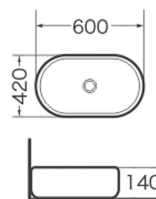

GR-3016
480x370x130мм
Раковина накладная