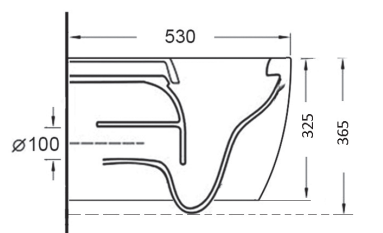

GR-4447S
530x365x340мм
Унитаз подвесной

- сиденье быстросъемное из дюропласта
- система микролифт
- металлические крепления
- система безободкового слива
- грязеотталкивающее покрытие

Комплектуется тонкой или толстой крышкой