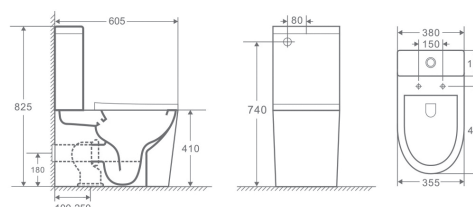

GR-4449BMS

670x380x850мм

Унитаз напольный с бачком и сиденьем

Цвет- черный матовый

- жесткое сиденье быстросъемное из дюропласта
- система микролифт
- металлические крепления
- система безободкового слива
- грязеотталкивающее покрытие
- двухрежимный слив 3/6