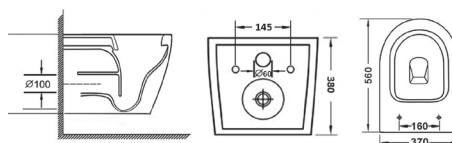

GR-441S

560x370x380мм
Унитаз подвесной

- жесткое сиденье быстросъемное из дюропласта
- система микролифт
- металлические крепления
- антигрязевая глазурованная поверхность
- система безободкового слива

Комплектуется тонкой или толстой крышкой