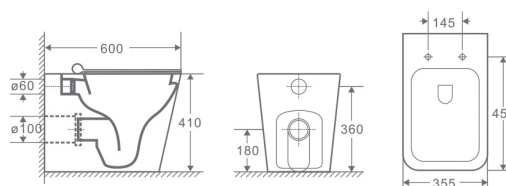

GR-4414S

600x355x410мм

Унитаз подвесной

- сиденье быстросъемное из дюропласта
- система микролифт
- металлические крепления
- система безободкового слива
- грязеотталкивающее покрытие

Комплектуется тонкой или толстой крышкой