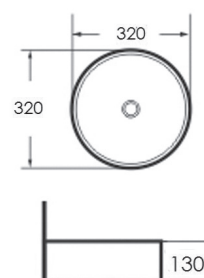

**GR-3026BM**  
395x395x150мм  
Раковина накладная  
Цвет- черный матовый

**GR-3027**  
595x425x155мм  
Раковина накладная

**GR-3028**  
420x415x150мм  
Раковина накладная

**GR-3021**  
320x320x130мм  
Раковина накладная