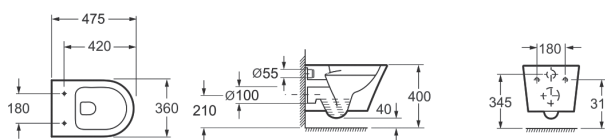

GR-P3011

360x360x475мм

Унитаз подвесной

- сидение из дюропласта с системой микролифт, быстросъемное
- антивсплеск
- система безободкового слива