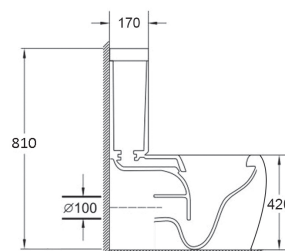

GR-4446S

680x375x810мм

Унитаз напольный с бачком и сиденьем

- жесткое сиденье быстросъемное из дюропласта
- система микролифт
- металлические крепления
- система безободкового слива
- антигрязевая глазурованная поверхность
- двухрежимный слив 3/6

Комплектуется тонкой или толстой крышкой