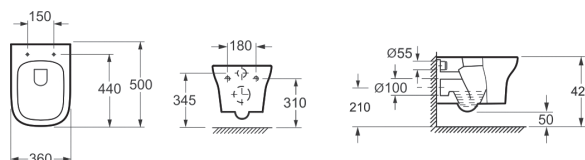

GR-P3012

370x360x500мм

Унитаз подвесной

- сидение из дюропласта с системой микролифт, быстросъемное
- антивсплеск
- система безободкового слива