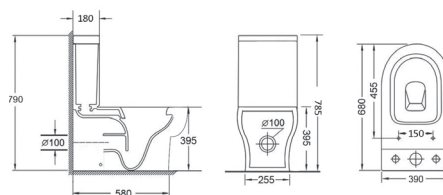

GR-4448S

680x390x790мм

Унитаз напольный с бачком и сиденьем

- сиденье быстросъемное из дюропласта
- система микролифт
- металлические крепления
- система безободкового слива
- грязеотталкивающее покрытие
- двухрежимный слив 3/6

Комплектуется тонкой или толстой крышкой