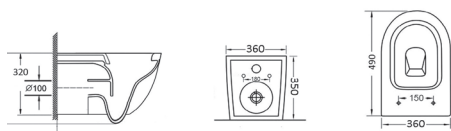

Цвет- черный матовый

- жесткое сиденье быстросъемное из дюропласта
- система микролифт
- металлические крепления
- антигрязевая глазурованная поверхность
- система безободкового слива

Комплектуется тонкой или толстой крышкой

GR-4477S
490x360x350мм
Унитаз подвесной