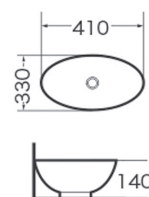

**GR-3014**  
420x420x170мм  
Раковина накладная

**GR-3015**  
600x420x140мм  
Раковина накладная

**GR-3016**  
480x370x130мм  
Раковина накладная

**GR-3017**  
480x370x130мм  
Раковина накладная

**GR-3018**  
410x330x140мм  
Раковина накладная