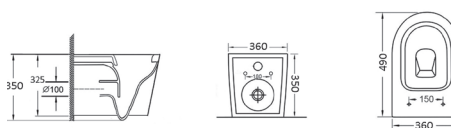

- жесткое сиденье быстросъемное из дюропласта
- система микролифт
- металлические крепления
- антигрязевая глазурованная поверхность
- система безободкового слива

Комплектуется тонкой или толстой крышкой