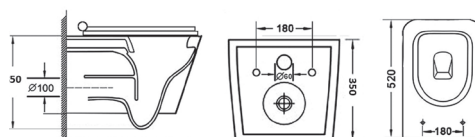

GR-4441S

520x355x350мм

Унитаз подвесной

- жесткое быстросъемное сиденье из дюропласта
- система микролифт
- металлические крепления
- антигрязевая глазурованная поверхность
- система безободкового слива

Комплектуется тонкой или толстой крышкой