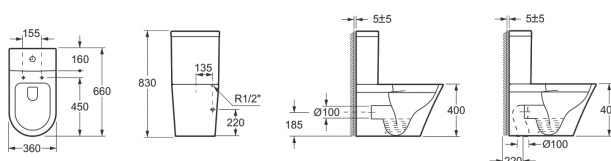

GR-N3011

830x360x660мм

Унитаз с бачком и сидением

- двухрежимный слив 3/6 л
- сидение из дюропласта с системой микролифт, быстросъемное
- антивсплеск
- система безободкового слива