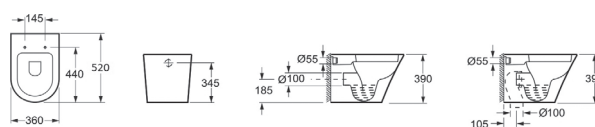

GR-PR3011

390x360x520мм

Унитаз приставной

- сидение из дюропласта с системой микролифт, быстросъемное
- антивсплеск
- система безободкового слива