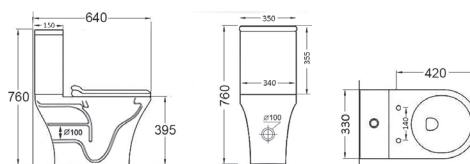

GR-4443S

640x350x760мм

Унитаз напольный с бачком и сиденьем

- сиденье быстросъемное из дюропласта
- система микролифт
- металлические крепления
- система безободкового слива
- грязеотталкивающее покрытие
- двухрежимный слив 3/6

Комплектуется тонкой или толстой крышкой