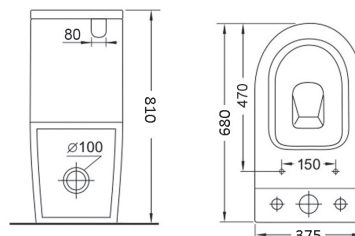

GR-4446S

680x375x810мм

Унитаз напольный с бачком и сиденьем

- жесткое сиденье быстросъемное из дюропласта
- система микролифт
- металлические крепления
- система безободкового слива
- антигрязевая глазурованная поверхность
- двухрежимный слив 3/6

Комплектуется тонкой или толстой крышкой