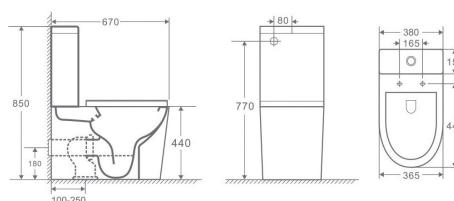

GR-4449S

670x380x850мм

Унитаз напольный с бачком и сиденьем

Цвет- белый

- жесткое сиденье быстросъемное из дюропласта
- система микролифт
- металлические крепления
- система безободкового слива
- грязеотталкивающее покрытие
- двухрежимный слив 3/6