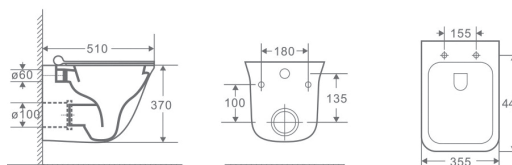

GR-4413S

510x355x370мм
Унитаз подвесной

- сиденье быстросъемное из дюропласта
- система микролифт
- металлические крепления
- система безободкового слива
- грязеотталкивающее покрытие

Комплектуется тонкой или толстой крышкой