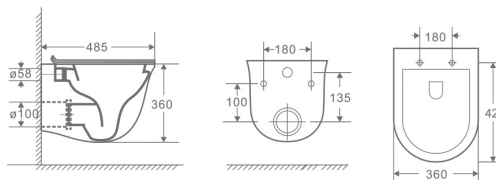

GR-4412MS

485x360x360мм
Унитаз подвесной

Цвет - белый матовый

- сиденье быстросъемное из дюропласта
- система микролифт
- металлические крепления
- система безободкового слива
- грязеотталкивающее покрытие

Комплектуется тонкой или толстой крышкой