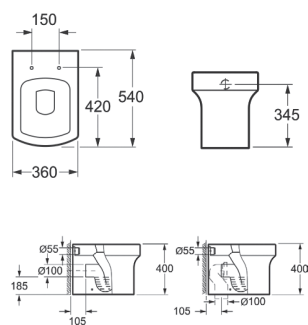

GR-PR3010

400x360x540мм

Унитаз приставной

- двухрежимный слив 3/6 л
- сидение из дюропласта с системой микролифт, быстросъемное
- антивсплеск
- система безободкового слива