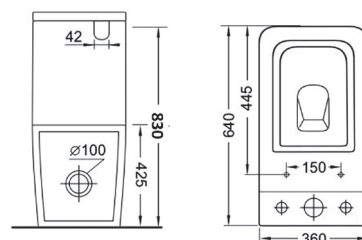

**Качественный унитаз – это необыкновенно удобный элемент сантехники в ванной комнате, гарантирующий комфорт в использовании.**

**GR-4445S**

640x360x830мм

Унитаз напольный с бачком и сиденьем

- жесткое сиденье быстросъемное из дюропласта
- система микролифт
- металлические крепления
- система безободкового слива
- антигрязевая глазурованная поверхность
- двухрежимный слив 3/6