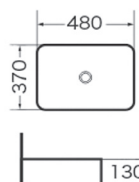

**GR-3014**  
420x420x170мм  
Раковина накладная

**GR-3015**  
600x420x140мм  
Раковина накладная

**GR-3016**  
480x370x130мм  
Раковина накладная

**GR-3017**  
480x370x130мм  
Раковина накладная

**GR-3018**  
410x330x140мм  
Раковина накладная