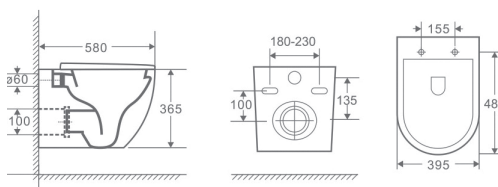

GR-4451S

580x395x365мм

Унитаз подвесной

- сиденье быстросъемное из дюропласта
- система микролифт
- металлические крепления
- система безободкового слива
- грязеотталкивающее покрытие