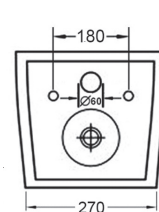

GR-4447S
530x365x340мм
Унитаз подвесной

- сиденье быстросъемное из дюропласта
- система микролифт
- металлические крепления
- система безободкового слива
- грязеотталкивающее покрытие

Комплектуется тонкой или толстой крышкой