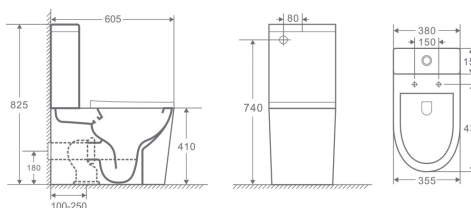

GR-4450S

605x380x825мм

Унитаз напольный с бачком и сиденьем

- сиденье быстросъемное из дюропласт
- система микролифт
- металлические крепления
- система безободкового слива
- грязеотталкивающее покрытие
- двухрежимный слив 3/6