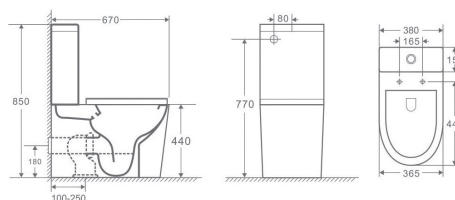

GR-4450MS

605x380x825мм

Унитаз напольный с бачком и сиденьем

Цвет - белый матовый

- сиденье быстросъемное из дюропласта
- система микролифт
- металлические крепления
- система безободкового слива
- грязеотталкивающее покрытие
- двухрежимный слив 3/6