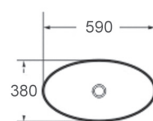

GR-3010
420x420x190мм
Раковина накладная