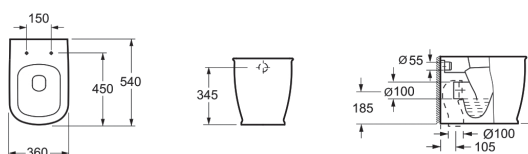

GR-PR3013

400x360x540мм

Унитаз приставной

- сидение из дюропласта с системой микролифт, быстросъемное
- антивсплеск
- система безободкового слива