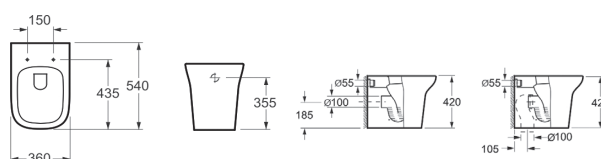

GR-PR3012

420x360x540мм

Унитаз приставной

- сидение из дюропласта с системой микролифт, быстросъемное
- антивсплеск
- система безободкового слива