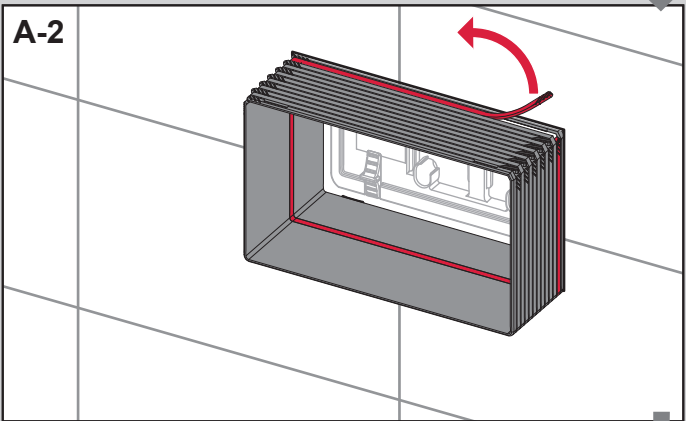

# TECEloop (2003 – 2020)

SP430 158 00 a