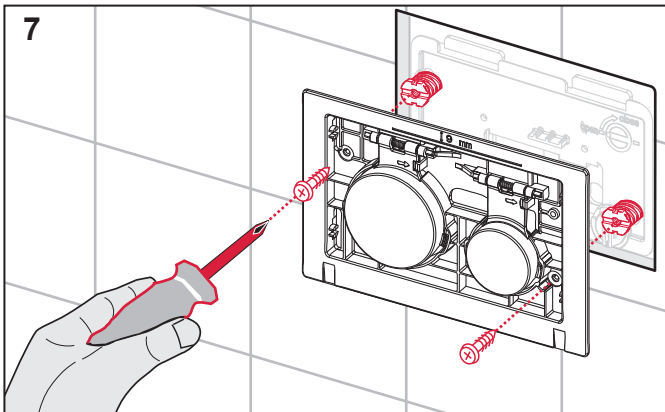

# TECEloop (2003 – 2020)

SP430 158 00 a