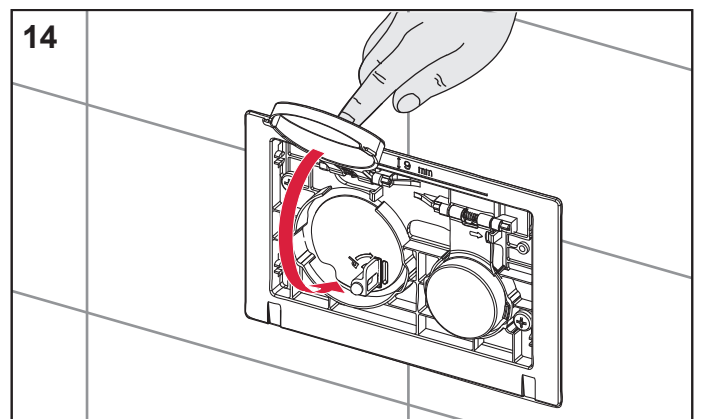

# TECEloop (2003 – 2020)

SP430 158 00 a