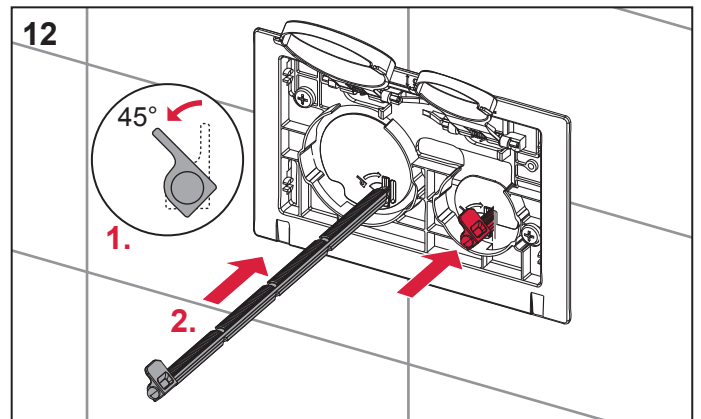

# TECEloop (2003 – 2020)

SP430 158 00 a