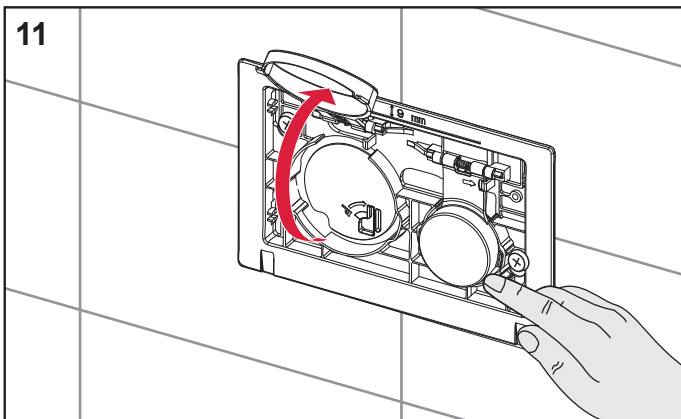

# TECEloop (2003 – 2020)

SP430 158 00 a