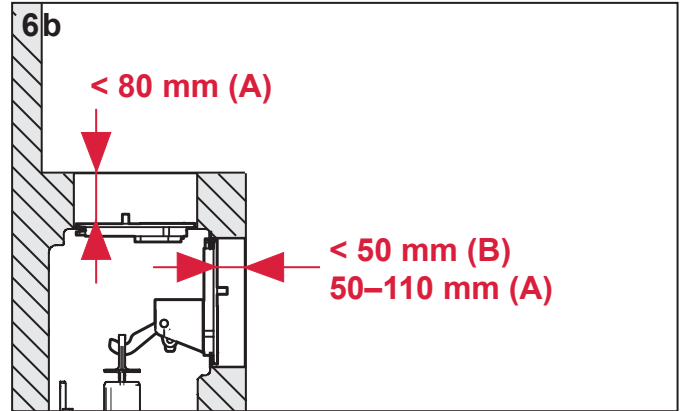

# TECEloop (2003 – 2020)

SP430 158 00 a