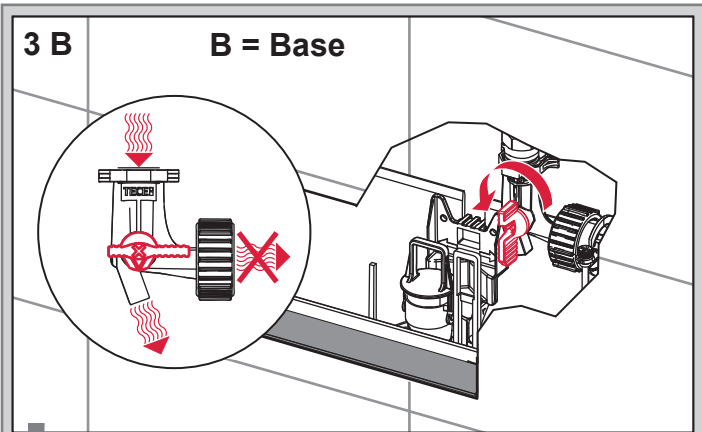

# TECEloop (2003 – 2020)

SP430 158 00 a