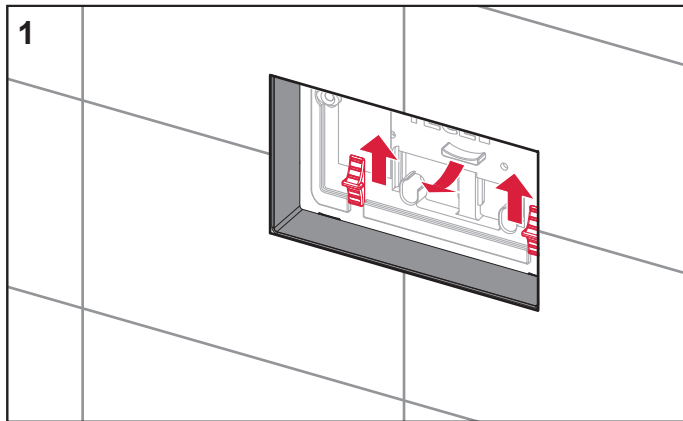

# TECEloop (2003 – 2020)

SP430 158 00 a