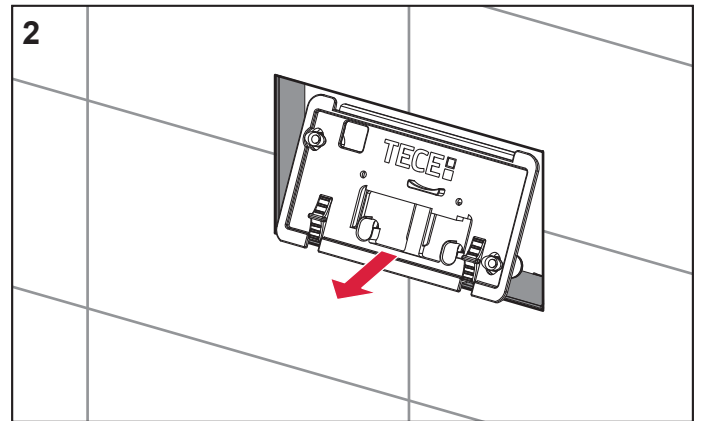

# TECEloop (2003 – 2020)

SP430 158 00 a