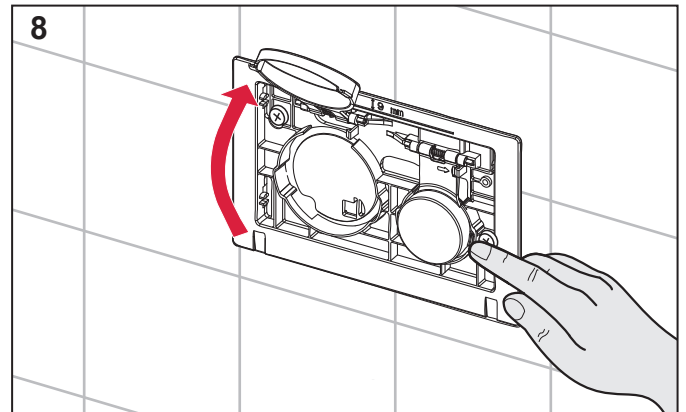

# TECEloop (2003 – 2020)

SP430 158 00 a