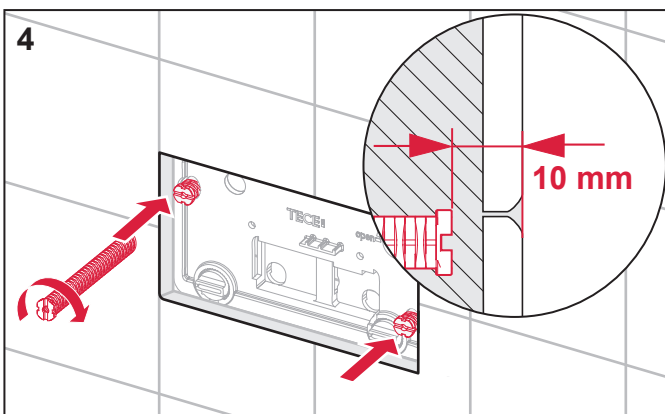

# TECEloop (2003 – 2020)

SP430 158 00 a