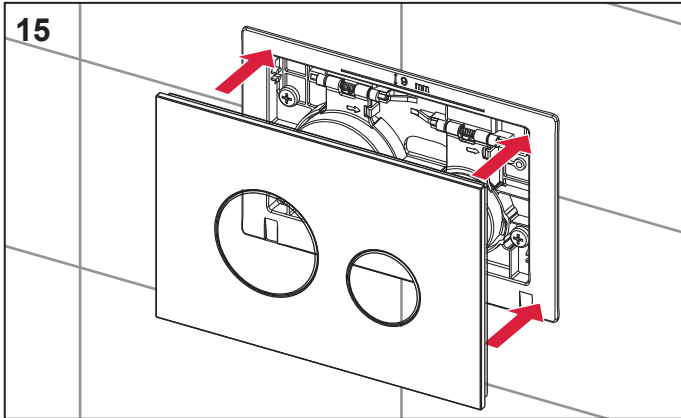

# TECEloop (2003 – 2020)

SP430 158 00 a