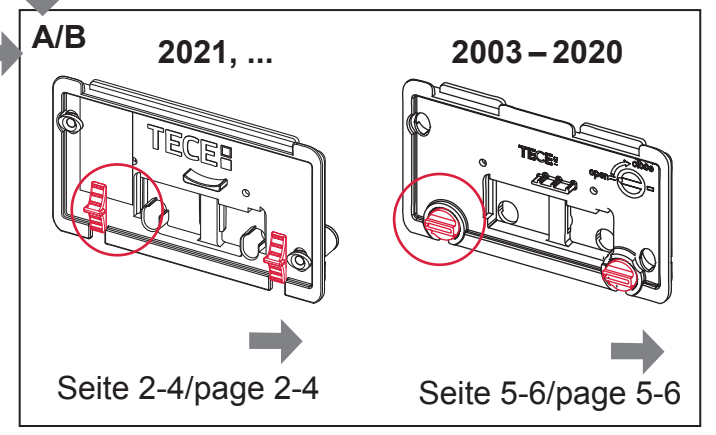

# TECEloop (2003 – 2020)

SP430 158 00 a