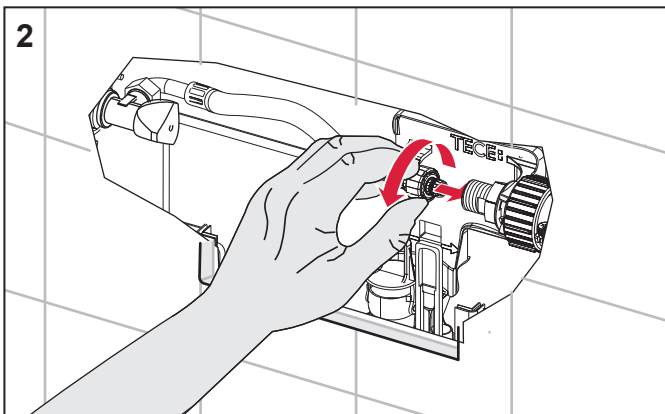

# TECEloop (2003 – 2020)

SP430 158 00 a