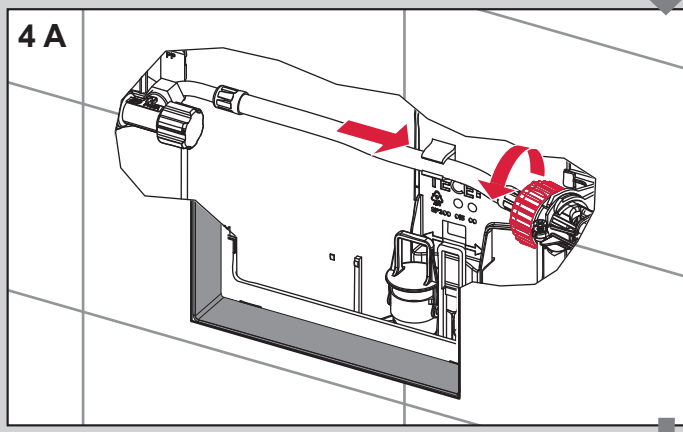

# TECEloop (2003 – 2020)

SP430 158 00 a