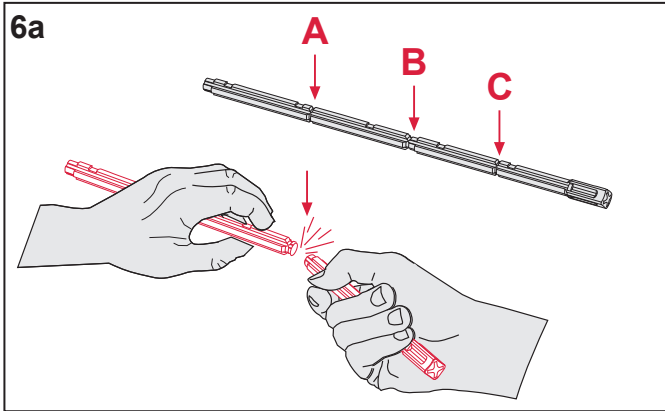

# TECEloop (2003 – 2020)

SP430 158 00 a