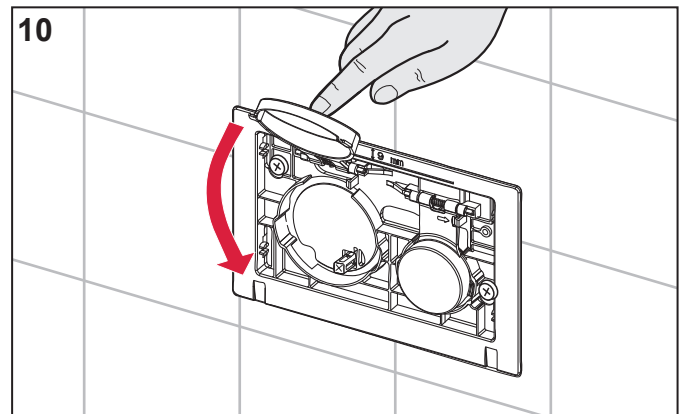

# TECEloop (2003 – 2020)

SP430 158 00 a