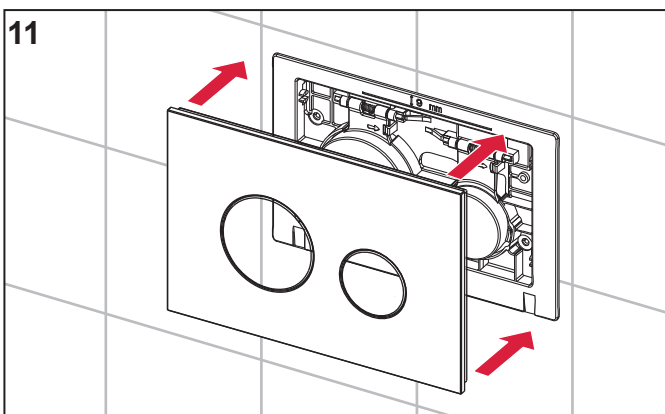

# TECEloop (2003 – 2020)

SP430 158 00 a