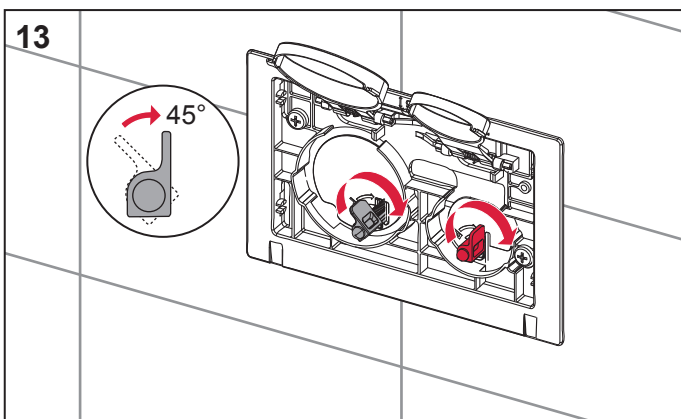

# TECEloop (2003 – 2020)

SP430 158 00 a