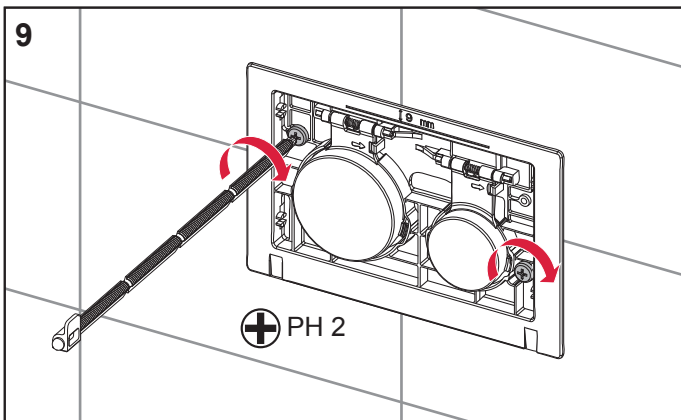

# TECEloop (2003 – 2020)

SP430 158 00 a