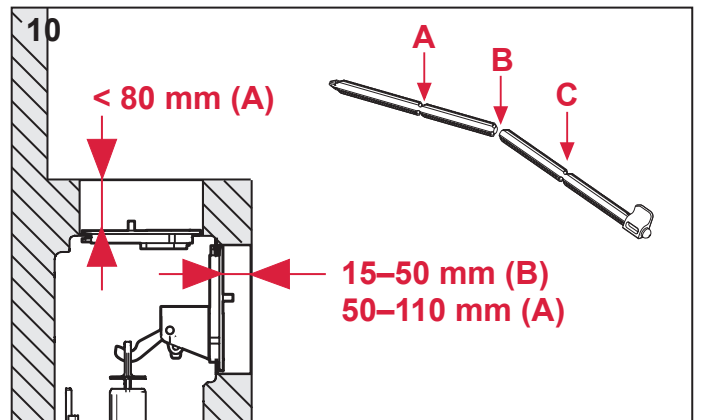

# TECEloop (2003 – 2020)

SP430 158 00 a