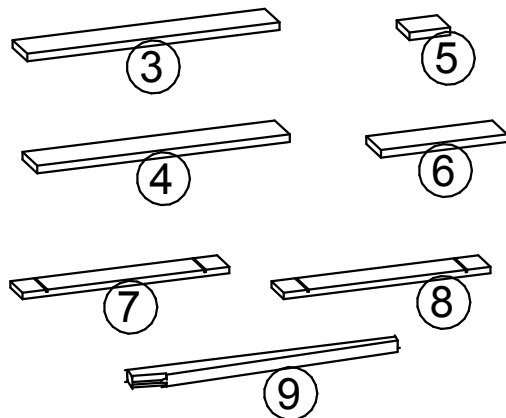

Rondo
Стол
80.557

Model name
Product name
Product code

< 20kg < 10kg < 20kg

8 x D7 a	1 x b	1 x c	4 x d
8 x M8 e	8 x f	8 x g	72 x 4x16 h
16 x i	16 x ∅7x50 j	2 x k	20 x 3,5x16 l
4 x n	16 x M8 m	2 x o	8 x B&M p

- ① 2 x - 1000 x 500 x 18
- ② 2 x - 350 x 499 x 18
- ③ 1 x - 592 x 95 x 18
- ④ 1 x - 592 x 95 x 18
- ⑤ 2 x - 83 x 95 x 18
- ⑥ 1 x - 390 x 95 x 18
- ⑦ 2 x - 582 x 95 x 18
- ⑧ 2 x - 582 x 95 x 18
- ⑨ 4 x - 745 x 118 x 33
- ⑩ 2 x - L - 560

A 

B 

C 

F

G

H

-  M8
 8 x **e**
-  M8
 16 x **m**
-  4x16
 96 x **h**
-  3,5x16
 8 x **i**

I