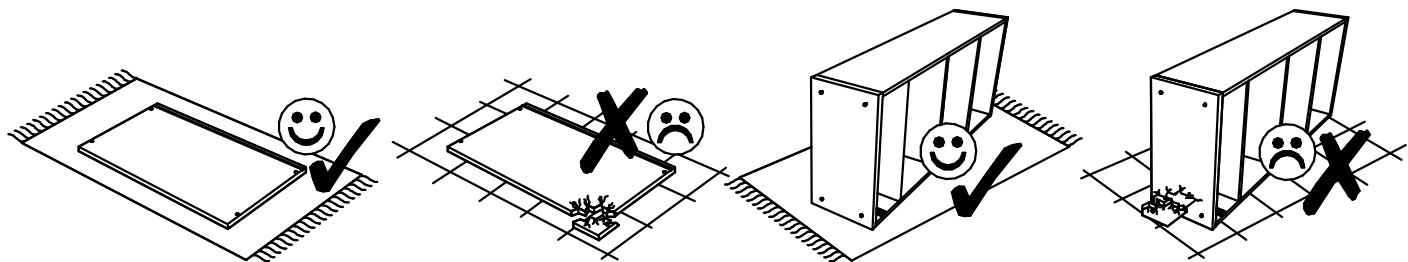

Rondo
Стол
80.557

Model name
Product name
Product code

< 20kg < 10kg < 20kg

8 x D7 a	1 x b	1 x c	4 x d
8 x M8 e	8 x f	8 x g	72 x 4x16 h
16 x i	16 x ∅7x50 j	2 x k	20 x 3,5x16 l
4 x n	16 x M8 m	2 x o	8 x B&M p

- ① 2 x - 1000 x 500 x 18
- ② 2 x - 350 x 499 x 18
- ③ 1 x - 592 x 95 x 18
- ④ 1 x - 592 x 95 x 18
- ⑤ 2 x - 83 x 95 x 18
- ⑥ 1 x - 390 x 95 x 18
- ⑦ 2 x - 582 x 95 x 18
- ⑧ 2 x - 582 x 95 x 18
- ⑨ 4 x - 745 x 118 x 33
- ⑩ 2 x - L - 560