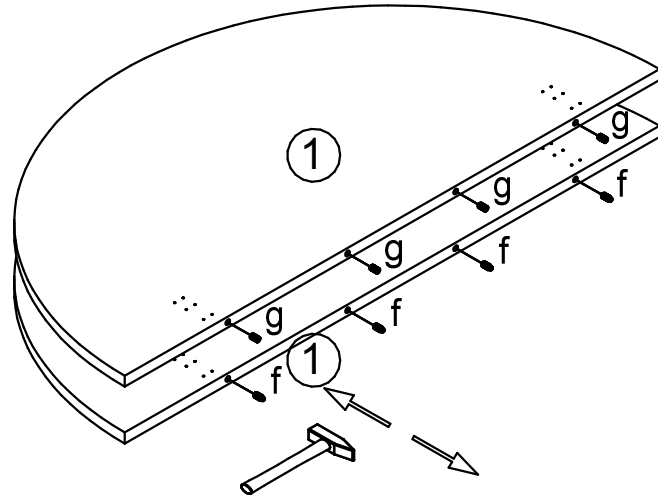

Rondo
Стол
80.557

Model name
Product name
Product code

< 20kg < 10kg < 20kg

8 x D7 a	1 x b	1 x c	4 x d
8 x M8 e	8 x f	8 x g	72 x 4x16 h
16 x i	16 x ∅7x50 j	2 x k	20 x 3,5x16 l
4 x n	16 x M8 m	2 x o	8 x B&M p

- ① 2 x - 1000 x 500 x 18
- ② 2 x - 350 x 499 x 18
- ③ 1 x - 592 x 95 x 18
- ④ 1 x - 592 x 95 x 18
- ⑤ 2 x - 83 x 95 x 18
- ⑥ 1 x - 390 x 95 x 18
- ⑦ 2 x - 582 x 95 x 18
- ⑧ 2 x - 582 x 95 x 18
- ⑨ 4 x - 745 x 118 x 33
- ⑩ 2 x - L - 560

A 

B 

C 

F

G

H

-  M8
 8 x **e**
-  M8
 16 x **m**
-  4x16
 96 x **h**
-  3,5x16
 8 x **i**

I