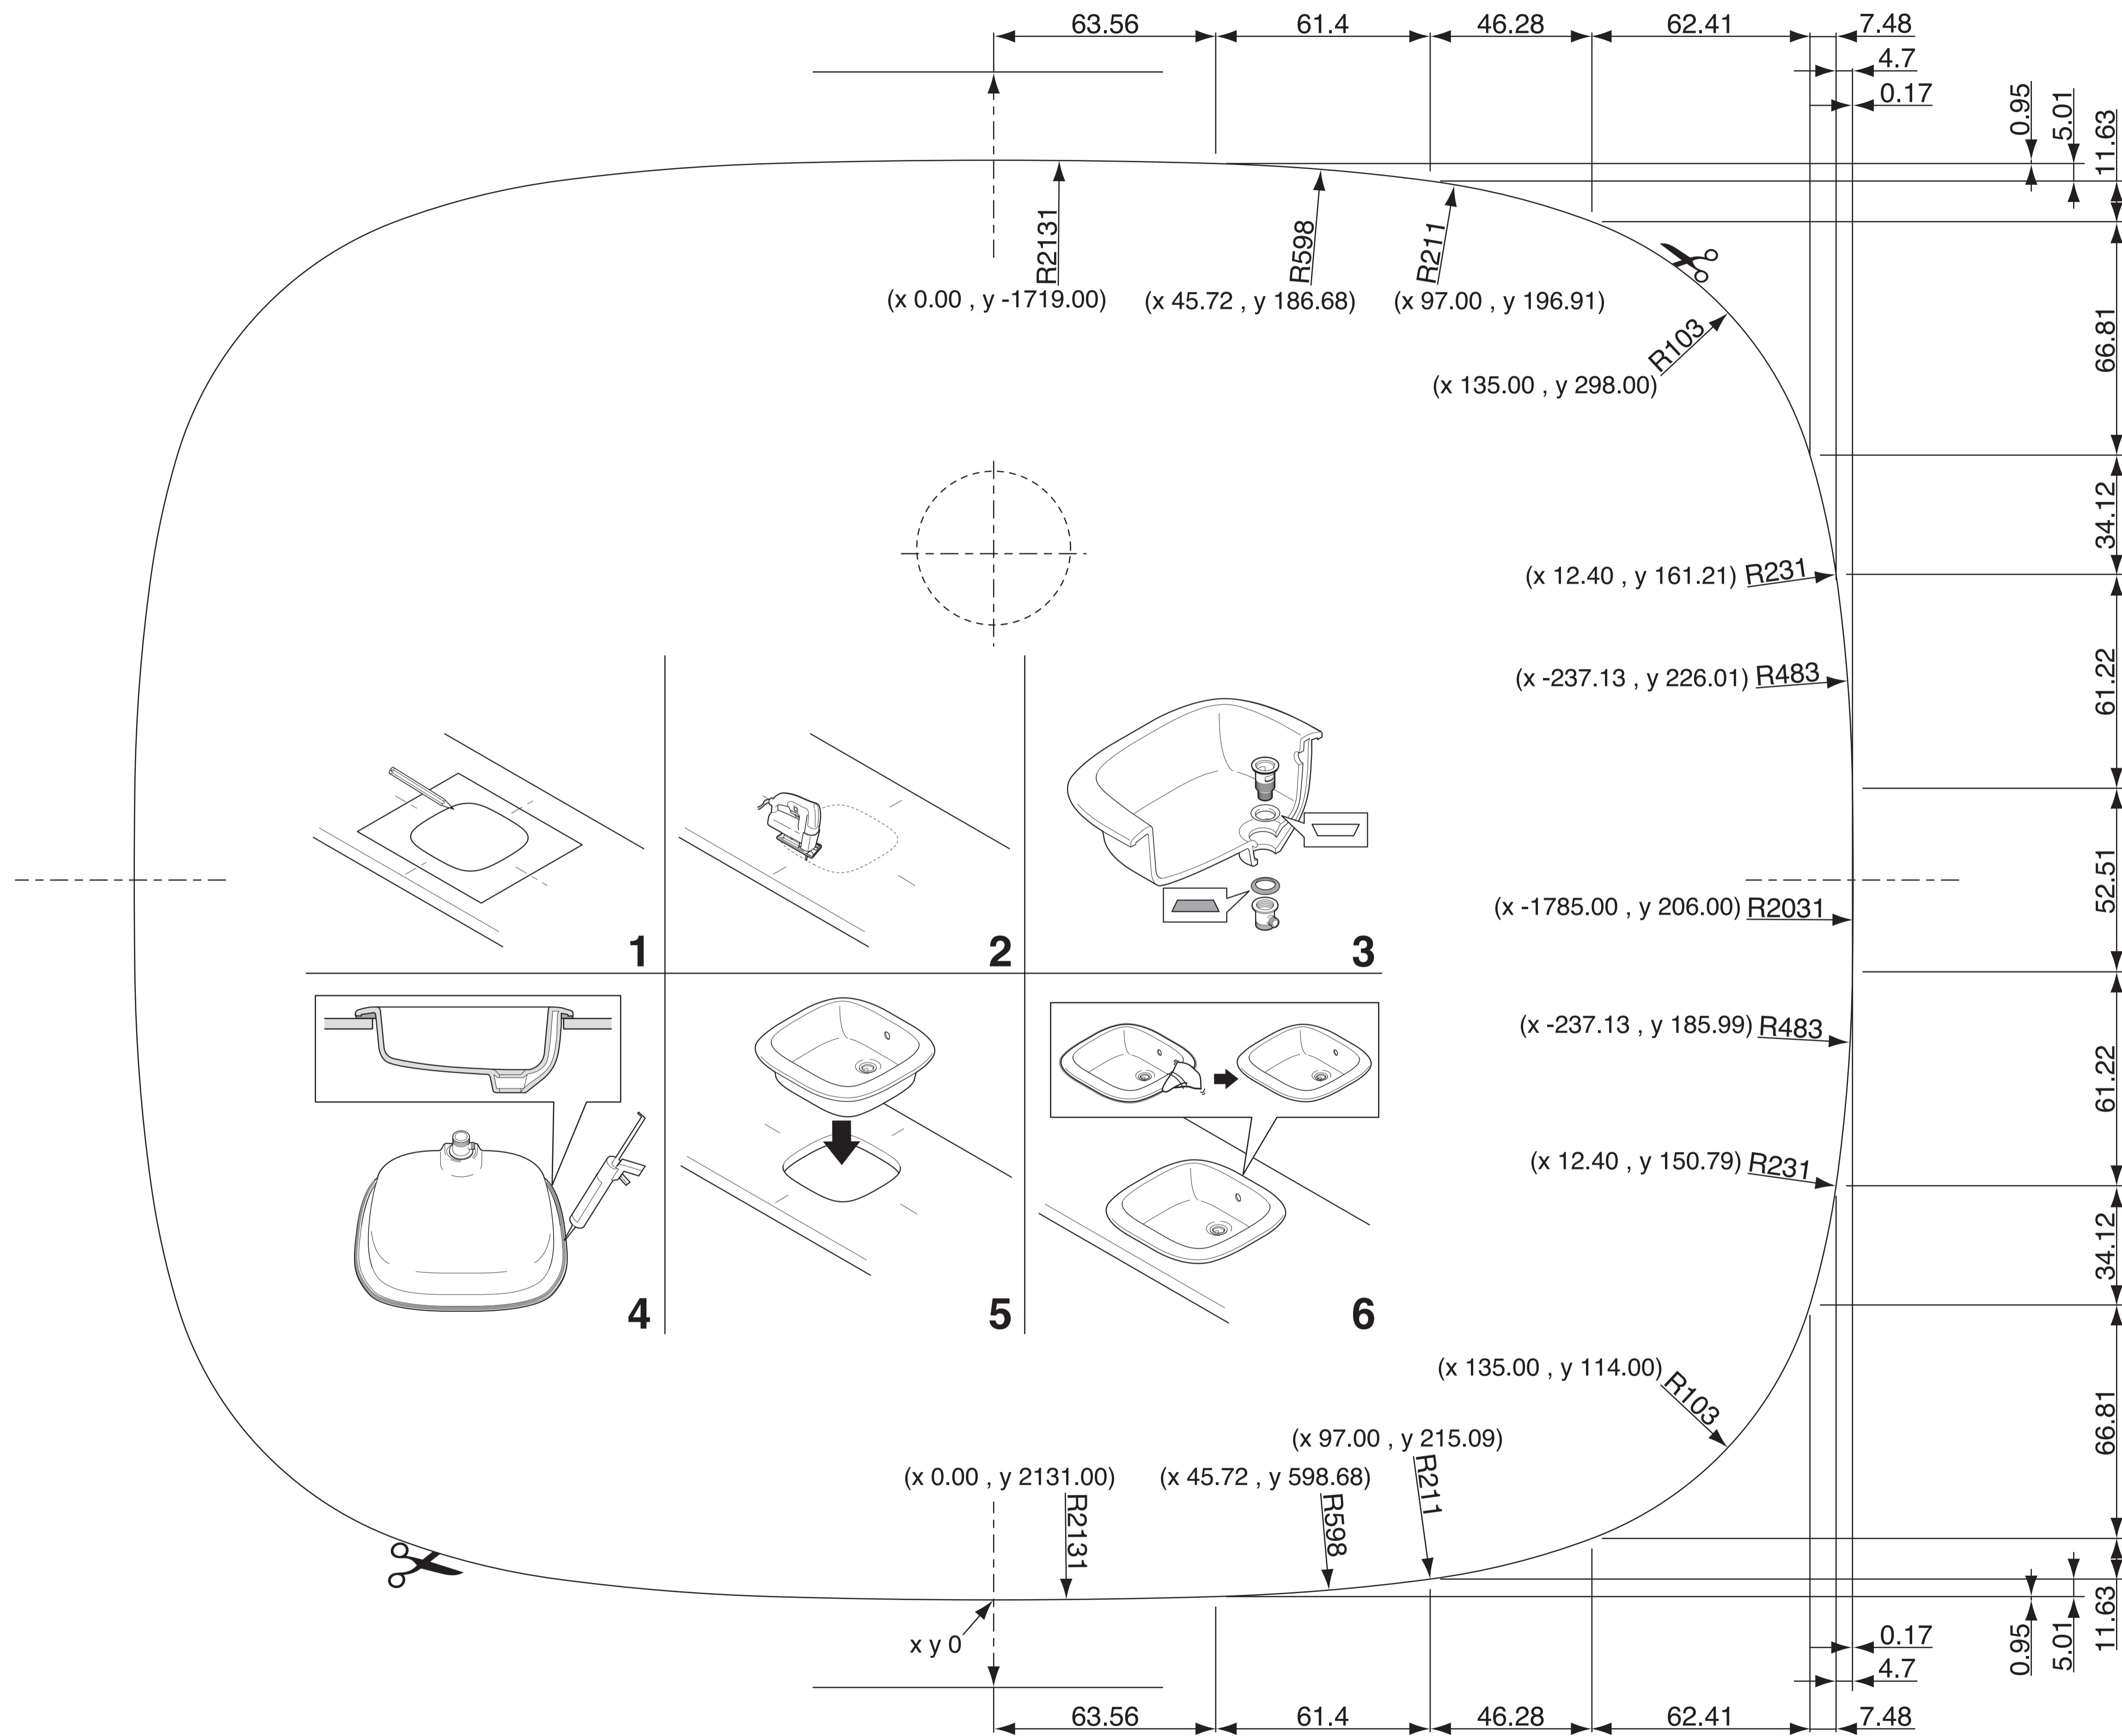

TOTO®

LW763Y

Front Ansicht von vorn  
Avant Parte anteriore

(mm)