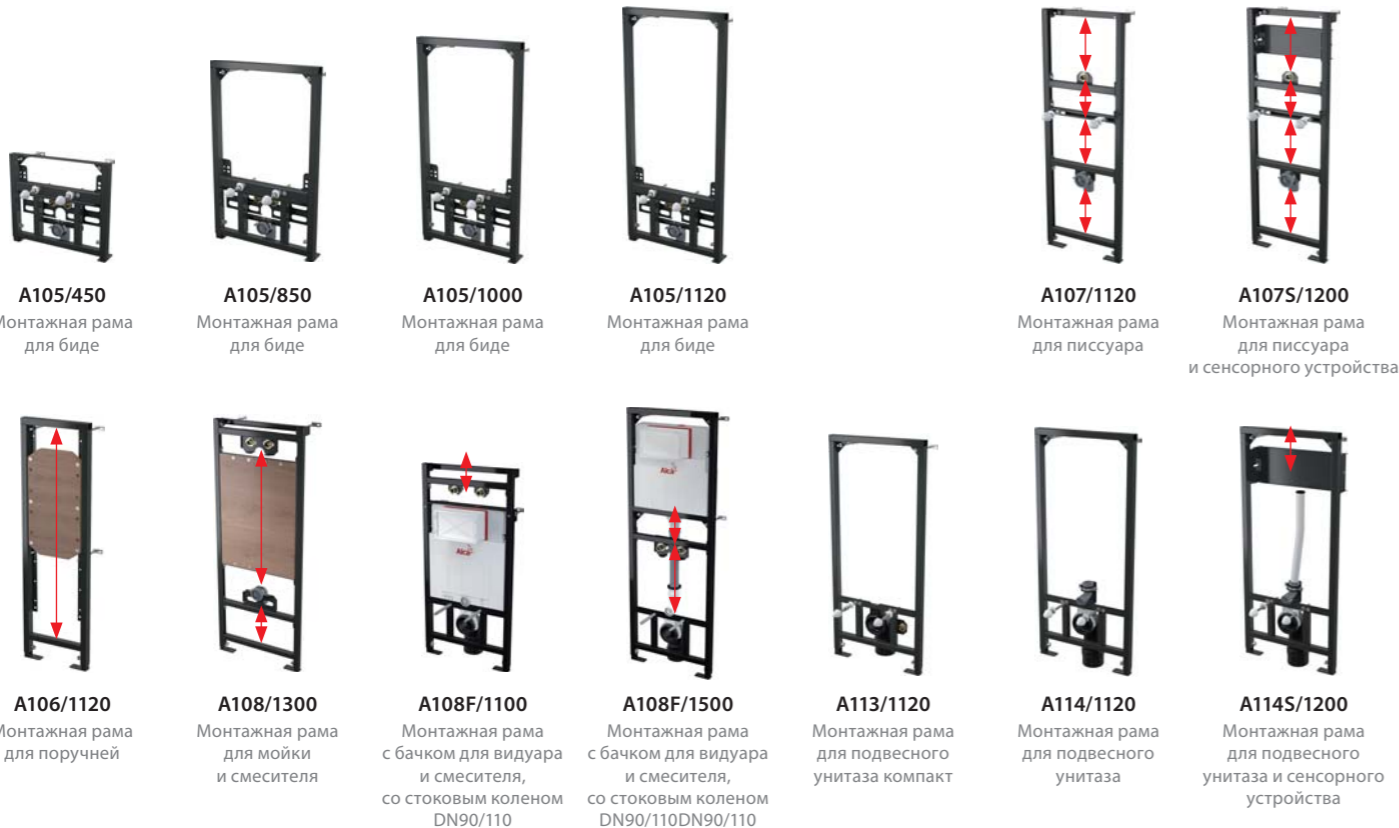

Для биде, писсуаров и других устройств

A105/450
Монтажная рама для биде

A105/850
Монтажная рама для биде

A105/1000
Монтажная рама для биде

A105/1120
Монтажная рама для биде

A107/1120
Монтажная рама для писсуара

A107S/1200
Монтажная рама для писсуара и сенсорного устройства

A106/1120
Монтажная рама для поручней

A108/1300
Монтажная рама для мойки и смесителя

A108F/1100
Монтажная рама с бачком для видуара и смесителя, со стоковым коленом DN90/110

A108F/1500
Монтажная рама с бачком для видуара и смесителя, со стоковым коленом DN90/110/DN90/110

A113/1120
Монтажная рама для подвесного унитаза компакт

A114/1120
Монтажная рама для подвесного унитаза

A114S/1200
Монтажная рама для подвесного унитаза и сенсорного устройства