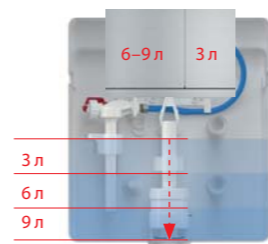

## Двойной смыв 3/6 л с гигиеническим резервом.

Объем воды в бачке: 9 л.

Малый смыв: 3 л.

Большой смыв: 6 л.

Гигиенический резерв: 3 л.

После большого смыва унитаза остается еще три литра резерва, в случае необходимости дополнительного ополаскивания.