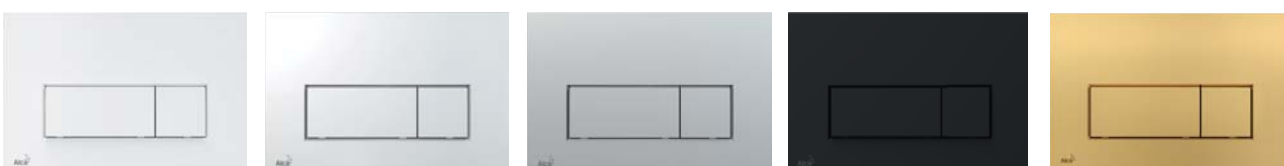

M570 Белый M571 Хром-глянец M572 Хром-мат M578 Черный-мат M575 Золотой