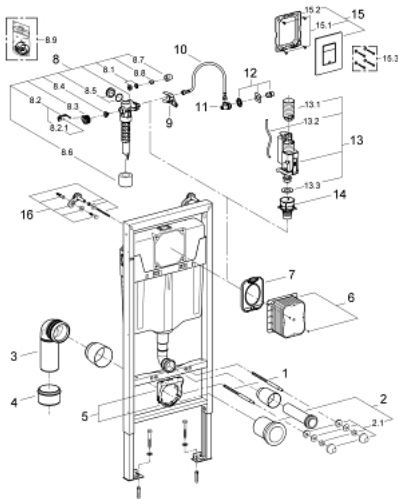

38 772 001 RAPID SL RAPID SL 3 В 1 В СБОРЕ, ДЛЯ ПОДВЕСНОГО УНИТАЗА, МОНТАЖНАЯ ВЫСОТА 1.13 М

ЗАПАСНЫЕ ЧАСТИ

- 1: Крепеж для инсталляции (Order-nr. 4276400M)
- 2: Впускной и смывной гарнитуры д.унитаза (Order-nr. 37311K00)
 - 2.1: Крепление (Order-nr. 43511SH0)
 - 2.2: Соединение диам.50 мм (Order-nr. 37119000)
- 3: Регулируемый угловой отвод DN 80 (Order-nr. 42327000)
- 4: Уплотнительное кольцо (Order-nr. 42242000)
- 5: Крепление канал. отвода д.инсталляции (Order-nr. 42243000)
- 6: Короб д.накладной панели 38528 (Order-nr. 66791000)
- 7: Наполн.клапан без компенс.смещ. (Order-nr. 37095000)
 - 7.1: Рычаг (Order-nr. 43734000)
 - 7.1.1: Прокладка, 10 штук (Order-nr. 4377000M)
 - 7.2: Вентильная головка (Order-nr. 43536000)
 - 7.3: Мембрана, 10 штук (Order-nr. 4375800M)
 - 7.4: Навинчивающийся колпачок (Order-nr. 43735000)
 - 7.5: Вентильная головка (Order-nr. 4379100M)
 - 7.6: Декор.загл. и колпачок розетки (Order-nr. 37125000)
 - 7.7: Резьбовое соединение (Order-nr. 43258000)
 - 7.8: Throttle (Order-nr. 42356000)
 - 7.9: Комплект прокладок (Order-nr. 43722000)*
- 8: Держатель (Order-nr. 42246000)
- 9: Шланг подсоединения (Order-nr. 42233000)
 - 9.1: Уплотнения, 5 штук в упаковке (Order-nr. 0319100M)
- 10: AV1 Смывной вентиль с удлинителем (Order-nr. 42320000)
 - 10.1: удлинитель для переливной трубки (Order-nr. 42313000)
 - 10.2: Пневматический шланг (Order-nr. 42319000)
 - 10.3: Кольцо уплотнения (Order-nr. 42310000)
- 11: Седло вентиля (Order-nr. 42315000)
- 12: Rapid SL настенный уголок, 2 шт (Order-nr. 3855800M)
- 13: Накладная панель (Order-nr. 42371000)
- 14: Комплект крепежей (Order-nr. 6636200M)
- 15: Крепежн.рама (Order-nr. 43207000)
- 16: Крепежная рама Grohe fresh (Order-nr. 38796000)*
- 17: Звукоизоляционный комплект (Order-nr. 37131000)*
- 18: Адаптер для GD2 на 4,5 л (Order-nr. 42333000)*
- 19: Rapid SL Аксессуары для унитазов (Order-nr. 38779000)*
- 20: Монтажный уголок (Order-nr. 38733000)*