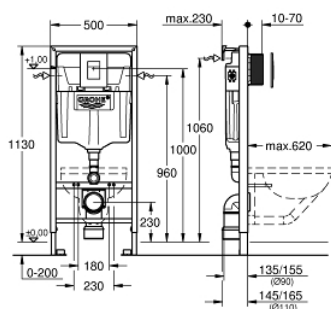

**38 772 001 RAPID SL RAPID SL 3 В 1 В СБОРЕ, ДЛЯ ПОДВЕСНОГО УНИТАЗА,
МОНТАЖНАЯ ВЫСОТА 1.13 М**

ОПИСАНИЕ ПРОДУКТА

- смывной бачок GD 2
- включает в себя:
 - Rapid SL для подвешенного унитаза (38 528 001)
 - панель смыва Skate Cosmopolitan, хром (38 732 000)
 - Rapid SL Настенный уголок (38 558 00M)