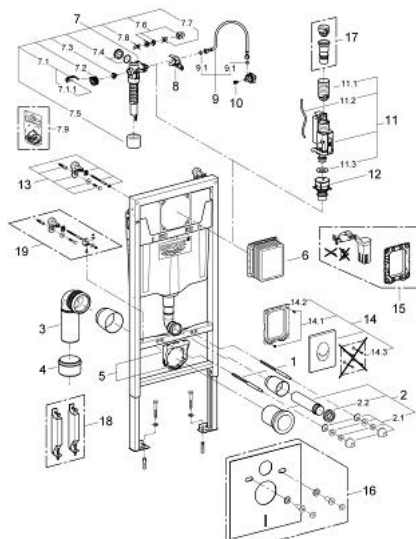

38 722 001 RAPID SL RAPID SL 3 В 1 В СБОРЕ, ДЛЯ ПОДВЕСНОГО УНИТАЗА, МОНТАЖНАЯ ВЫСОТА 1.13 М

ЗАПАСНЫЕ ЧАСТИ

- 1: Крепеж для инсталляции (Order-nr. 4276400M)
- 2: Впускной и смывной гарнитуры д.унитаза (Order-nr. 37311K00)
  - 2.1: Крепление (Order-nr. 43511SH0)
  - 2.2: Соединение диам.50 мм (Order-nr. 37119000)
- 3: Регулируемый угловой отвод DN 80 (Order-nr. 42327000)
- 4: Уплотнительное кольцо (Order-nr. 42242000)
- 5: Крепление канал. отвода д.инсталляции (Order-nr. 42243000)
- 6: Короб д.накладной панели 38528 (Order-nr. 66791000)
- 7: Наполн.клапан без компенс.смещ. (Order-nr. 37095000)
  - 7.1: Рычаг (Order-nr. 43734000)
    - 7.1.1: Прокладка, 10 штук (Order-nr. 4377000M)
  - 7.2: Вентильная головка (Order-nr. 43536000)
  - 7.3: Мембрана, 10 штук (Order-nr. 4375800M)
  - 7.4: Навинчивающийся колпачок (Order-nr. 43735000)
  - 7.5: Вентильная головка (Order-nr. 4379100M)
  - 7.6: Декор.загл. и колпачок розетки (Order-nr. 37125000)
  - 7.7: Резьбовое соединение (Order-nr. 43258000)
  - 7.8: Throttle (Order-nr. 42356000)
  - 7.9: Комплект прокладок (Order-nr. 43722000)*
- 8: Держатель (Order-nr. 42246000)
- 9: Шланг подсоединения (Order-nr. 42233000)
- 9.1: Уплотнения, 5 штук в упаковке (Order-nr. 0319100M)
- 10: Винт (Order-nr. 42385000)
- 11: AV1 Смывной вентиль с удлиннителем (Order-nr. 42320000)
  - 11.1: удлиннитель для переливной трубки (Order-nr. 42313000)
  - 11.2: Пневматический шланг (Order-nr. 42319000)
  - 11.3: Кольцо уплотнения (Order-nr. 42310000)
- 12: Седло вентиля (Order-nr. 42315000)
- 13: Rapid SL настенный уголок, 2 шт (Order-nr. 3855800M)
- 14: Накладная панель Skate Air (Order-nr. 38505SH0)
  - 14.1: Комплект крепежей (Order-nr. 6636200M)
  - 14.2: Крепежн.рама (Order-nr. 43207000)
  - 14.3: Винты (Order-nr. 4308500M)*
  - 14.4: Опорная втулка (Order-nr. 4215800M)*
- 15: Крепежная рама Grohe fresh (Order-nr. 38796000)*
- 16: Звукоизоляционный комплект (Order-nr. 37131000)*
- 17: Адаптер для GD2 на 4,5 л (Order-nr. 42333000)*
- 18: Rapid SL Аксессуары для унитазов (Order-nr. 38779000)*
- 19: Монтажный уголок (Order-nr. 38733000)*

* Optional accessories