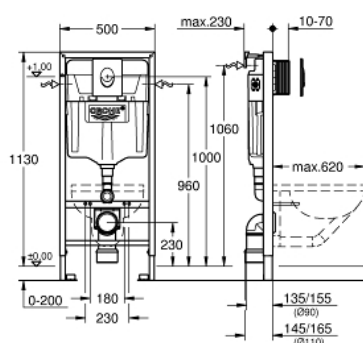

## 38 722 001 RAPID SL RAPID SL 3 В 1 В СБОРЕ, ДЛЯ ПОДВЕСНОГО УНИТАЗА, МОНТАЖНАЯ ВЫСОТА 1.13 М

### ОПИСАНИЕ ПРОДУКТА

- смывной бачок GD 2
- включает в себя:
  - Rapid SL для подвешенного унитаза (38 528 001)
  - Skate Air накладная панель, альпин-белый, вертикальный монтаж (38 505 SH0)
  - Rapid SL Настенный уголок (38 558 00M)