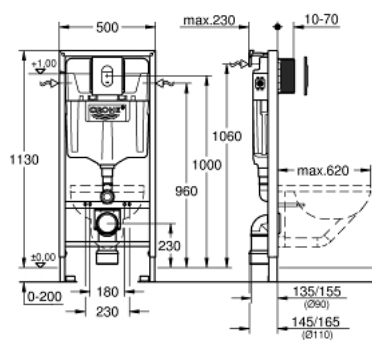

38 929 000 RAPID SL RAPID SL 4 В 1 В СБОРЕ, МОНТАЖНАЯ ВЫСОТА 1.13 М

ОПИСАНИЕ ПРОДУКТА

- смывной бачок GD 2
- включает в себя:
 - Rapid SL для подвесного унитаза (38 528 001)
 - Arena Cosmopolitan накладная панель, хром, вертикальный монтаж (38 844 000)
 - Rapid SL Настенный уголок (38 558 00M)
- **WC со звукоизоляционным набором (37 131 000)**