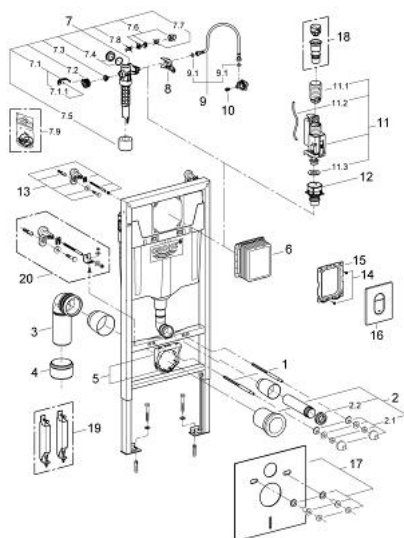

38 929 000 RAPID SL RAPID SL 4 В 1 В СБОРЕ, МОНТАЖНАЯ ВЫСОТА 1.13 М

ЗАПАСНЫЕ ЧАСТИ

- 1: Крепеж для инсталляции (Order-нр. 4276400M)
- 2: Впускной и смывной гарнитуры д.унитаза (Order-нр. 37311K00)
 - 2.1: Крепление (Order-нр. 43511SH0)
 - 2.2: Соединение диам.50 мм (Order-нр. 37119000)
- 3: Регулируемый угловой отвод DN 80 (Order-нр. 42327000)
- 4: Уплотнительное кольцо (Order-нр. 42242000)
- 5: Крепление канал. отвода д.инсталляции (Order-нр. 42243000)
- 6: Короб д.накладной панели 38528 (Order-нр. 66791000)
- 7: Наполн.клапан без компенс.смещ. (Order-нр. 37095000)
 - 7.1: Рычаг (Order-нр. 43734000)
 - 7.1.1: Прокладка, 10 штук (Order-нр. 4377000M)
 - 7.2: Вентильная головка (Order-нр. 43536000)
 - 7.3: Мембрана, 10 штук (Order-нр. 4375800M)
 - 7.4: Навинчивающийся колпачок (Order-нр. 43735000)
 - 7.5: Вентильная головка (Order-нр. 4379100M)
 - 7.6: Декор.загл. и колпачок розетки (Order-нр. 37125000)
 - 7.7: Резьбовое соединение (Order-нр. 43258000)
 - 7.8: Throttle (Order-нр. 42356000)
 - 7.9: Комплект прокладок (Order-нр. 43722000)*
- 8: Держатель (Order-нр. 42246000)
- 9: Шланг подсоединения (Order-нр. 42233000)
- 9.1: Уплотнения, 5 штук в упаковке (Order-нр. 0319100M)
- 10: Винт (Order-нр. 42385000)
- 11: AV1 Смывной вентиль с удлиннителем (Order-нр. 42320000)
 - 11.1: удлиннитель для переливной трубки (Order-нр. 42313000)
 - 11.2: Пневматический шланг (Order-нр. 42319000)
 - 11.3: Кольцо уплотнения (Order-нр. 42310000)
- 12: Седло вентиля (Order-нр. 42315000)
- 13: Rapid SL настенный уголок, 2 шт (Order-нр. 3855800M)
- 14: Комплект крепежей (Order-нр. 6636200M)
- 15: Крепежн.рама (Order-нр. 43207000)
- 16: Накладная панель (Order-нр. 42378000)
- 17: Звукоизоляционный комплект (Order-нр. 37131000)*
- 18: Адаптер для GD2 на 4,5 л (Order-нр. 42333000)*
- 19: Rapid SL Аксессуары для унитазов (Order-нр. 38779000)*
- 20: Монтажный уголок (Order-нр. 38733000)*