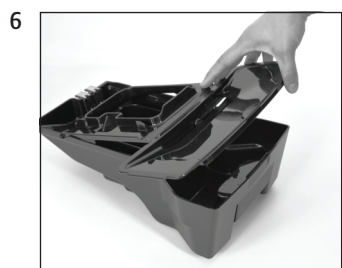

«Индикация на дисплее»

Условие: «Очистить кофе-машину»

«Очистка»

«Опустошите контейнер для коф. Отходов»

«Нажмите кнопку Rotary»

«Кофе-машина выполняет очистку»
«Добавьте таблетку для очистки»

«Нажмите кнопку Rotary»