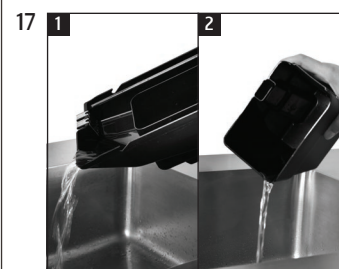

«Очистка» / «Очистка успешно выполнена.»