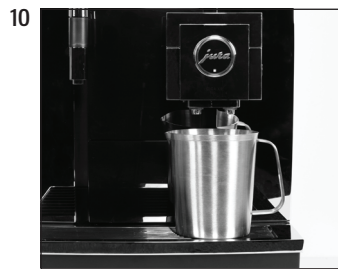

«Индикация на дисплее»

Условие: «Очистить кофе-машину»

«Очистка»

«Опустошите контейнер для коф. Отходов»

«Нажмите кнопку Rotary»

«Кофе-машина выполняет очистку»
«Добавьте таблетку для очистки»

«Нажмите кнопку Rotary»