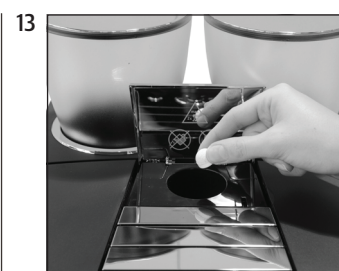

«Индикация на дисплее»

Условие: «Очистить кофе-машину»

«Очистка»

«Опустошите контейнер для коф. Отходов»

«Нажмите кнопку Rotary»

«Кофе-машина выполняет очистку»
«Добавьте таблетку для очистки»

«Нажмите кнопку Rotary»