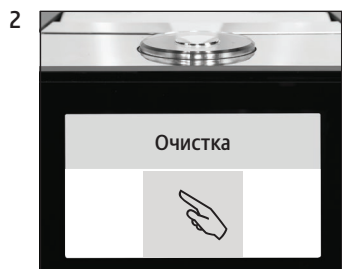

«Опустошите контейнер для коф. Отходов»