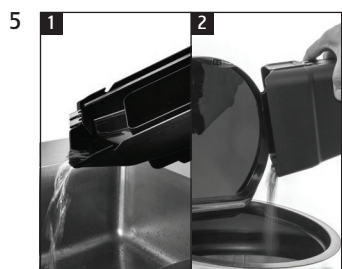

«Индикация на дисплее»

Условие: «Очистить кофе-машину»

«Очистка»

«Опустошите контейнер для коф. Отходов»

«Нажмите кнопку Rotary»

«Кофе-машина выполняет очистку»
«Добавьте таблетку для очистки»

«Нажмите кнопку Rotary»