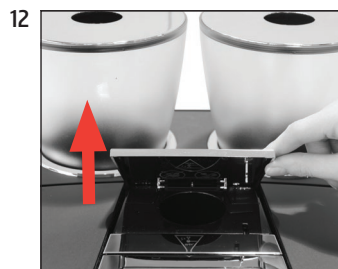

«Индикация на дисплее»

Условие: «Очистить кофе-машину»

«Очистка»

«Опустошите контейнер для коф. Отходов»

«Нажмите кнопку Rotary»

«Кофе-машина выполняет очистку»
«Добавьте таблетку для очистки»

«Нажмите кнопку Rotary»