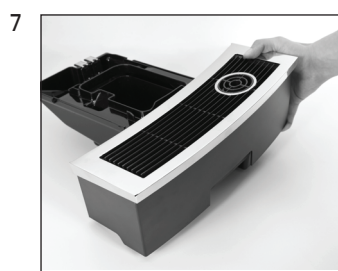

«Индикация на дисплее»

Условие: «Очистить кофе-машину»

«Очистка»

«Опустошите контейнер для коф. Отходов»

«Нажмите кнопку Rotary»

«Кофе-машина выполняет очистку»
«Добавьте таблетку для очистки»

«Нажмите кнопку Rotary»