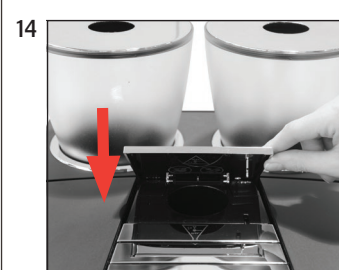

«Индикация на дисплее»

Условие: «Очистить кофе-машину»

«Очистка»

«Опустошите контейнер для коф. Отходов»

«Нажмите кнопку Rotary»

«Кофе-машина выполняет очистку»
«Добавьте таблетку для очистки»

«Нажмите кнопку Rotary»