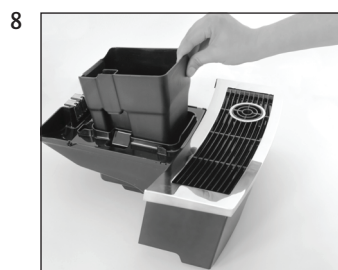

«Индикация на дисплее»

Условие: «Очистить кофе-машину»

«Очистка»

«Опустошите контейнер для коф. Отходов»

«Нажмите кнопку Rotary»

«Кофе-машина выполняет очистку»
«Добавьте таблетку для очистки»

«Нажмите кнопку Rotary»