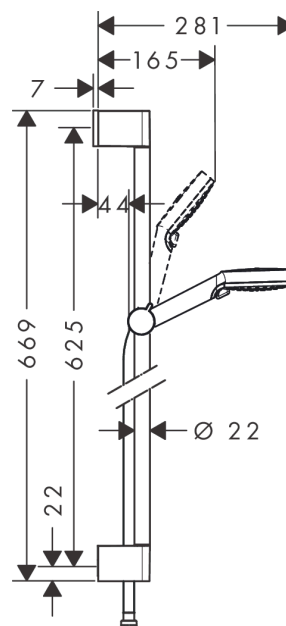

Crometta**Душевой набор Vario со штангой 65 см**Поверхности : **белый / хром** Артикульный номер: **26532400****Описание****Характеристики**

- состоит из: ручной душ, душевая штанга, шланг для душа, ползунок
- размер душевого диска: 100 мм
- тип струи: Rain, IntenseRain
- переключение типов струи с помощью вращающегося душевого диска
- со стороны душа упорный подшипник, предотвращающий перекручивание душевого шланга
- угол наклона может изменяться до 45°
- максимальный расход воды при 3 бар: 14 л/мин
- диаметр штанги: 22 мм
- профиль вертикальной трубки: круглая
- расстояние между отверстиями 625 мм
- хромированные настенные крепления из пластика
- настенный монтаж: крепление с помощью шурупов

Технология**Продукт****Чертеж**

Crometta

Душевой набор Vario со штангой 65 см

Поверхности : **белый / хром** Артикульный номер: **26532400**

График расхода воды

Q = l/min 0 3 6 9 12 15 18 21 24 27 30
 Q = l/sec 0 0,1 0,2 0,3 0,4 0,5

Расход измерен практически с помощью соответствующей арматуры (термостат/смеситель/скрытый клапан).

Crometta

Душевой набор Vario со штангой 65 см

Поверхности : **белый / хром** Артикульный номер: **26532400**

Пример монтажа

Crometta

Душевой набор Vario со штангой 65 см

Поверхности : белый / хром Артикульный номер: 26532400

Покомпонентное изображение

Год выпуска: >10/16

Crometta

Душевой набор Vario со штангой 65 см