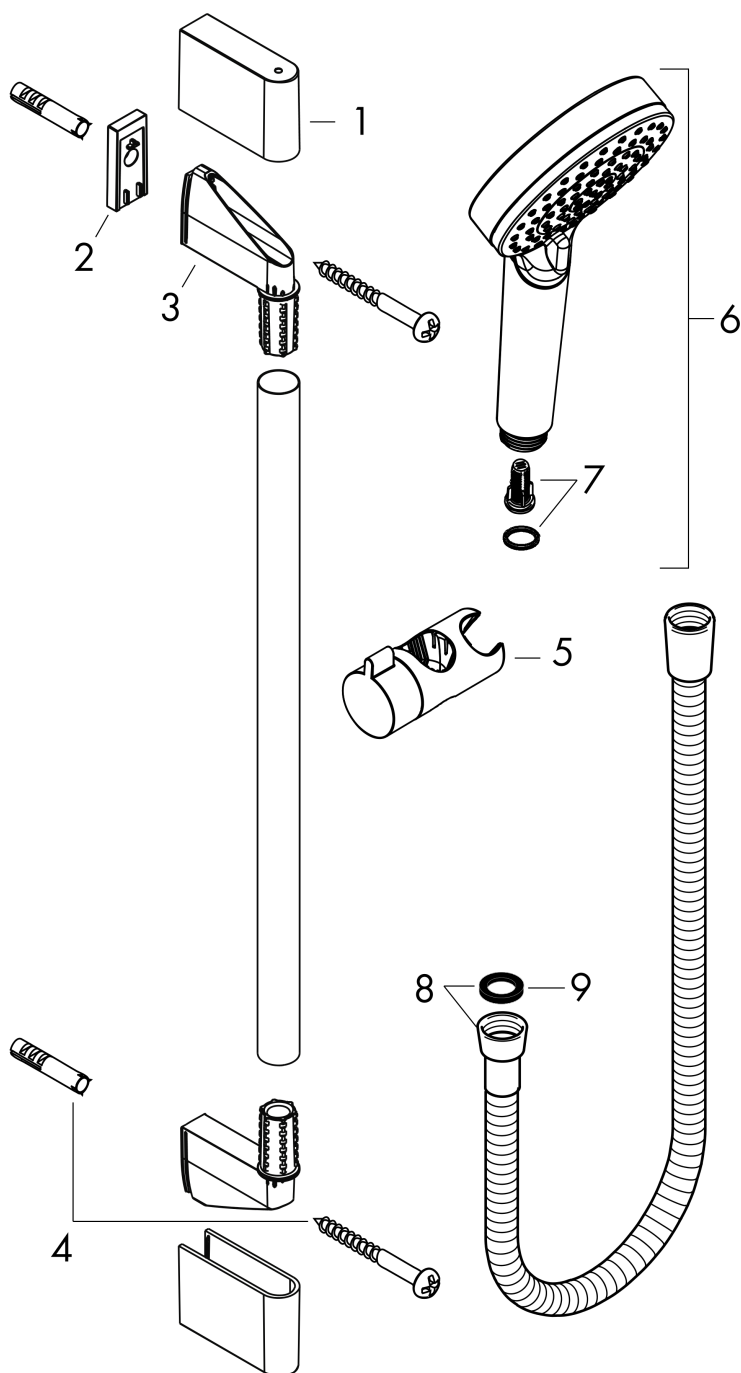

Crometta**Душевой набор Vario со штангой 65 см**Поверхности : **белый / хром** Артикульный номер: **26532400****Описание****Характеристики**

- состоит из: ручной душ, душевая штанга, шланг для душа, ползунок
- размер душевого диска: 100 мм
- тип струи: Rain, IntenseRain
- переключение типов струи с помощью вращающегося душевого диска
- со стороны душа упорный подшипник, предотвращающий перекручивание душевого шланга
- угол наклона может изменяться до 45°
- максимальный расход воды при 3 бар: 14 л/мин
- диаметр штанги: 22 мм
- профиль вертикальной трубки: круглая
- расстояние между отверстиями 625 мм
- хромированные настенные крепления из пластика
- настенный монтаж: крепление с помощью шурупов

Расход измерен практически с помощью соответствующей арматуры (термостат/смеситель/скрытый клапан).

Crometta

Душевой набор Vario со штангой 65 см

Поверхности : **белый / хром** Артикульный номер: **26532400**

Пример монтажа

Crometta

Душевой набор Vario со штангой 65 см

Поверхности : белый / хром Артикульный номер: 26532400

Покомпонентное изображение

Год выпуска: >10/16

Crometta

Душевой набор Vario со штангой 65 см

Поверхности : белый / хром Артикульный номер: 26532400

Перечень запасных частей

Год выпуска: >10/16

Позиция	Описание	Артикульный номер	PC	PU
1	cover	95217000	-	1
2	tile-matching-disk	97450000	-	1
3	wall support	95218000	-	1
4	mounting set	96179000	-	1
5	support, assy	92366000	-	1
6	handshower	26330400	-	1
7	filter insert	97708000	-	1
8	shower hose 1,60 m	28168000	-	1
9	seal	98058000	-	1