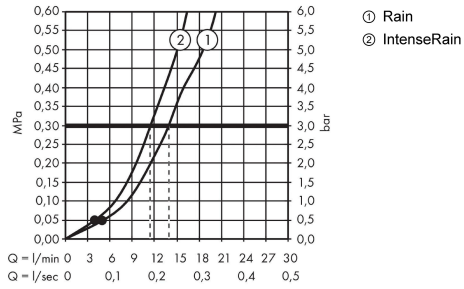

Crometta**Душевой набор Vario со штангой 65 см**Поверхности : **белый / хром** Артикульный номер: **26532400****Описание****Характеристики**

- состоит из: ручной душ, душевая штанга, шланг для душа, ползунок
- размер душевого диска: 100 мм
- тип струи: Rain, IntenseRain
- переключение типов струи с помощью вращающегося душевого диска
- со стороны душа упорный подшипник, предотвращающий перекручивание душевого шланга
- угол наклона может изменяться до 45°
- максимальный расход воды при 3 бар: 14 л/мин
- диаметр штанги: 22 мм
- профиль вертикальной трубки: круглая
- расстояние между отверстиями 625 мм
- хромированные настенные крепления из пластика
- настенный монтаж: крепление с помощью шурупов

Технология**Продукт****Чертеж**

Crometta

Душевой набор Vario со штангой 65 см

Поверхности : **белый / хром** Артикульный номер: **26532400**

График расхода воды

Q = l/min 0 3 6 9 12 15 18 21 24 27 30
 Q = l/sec 0 0,1 0,2 0,3 0,4 0,5

Расход измерен практически с помощью соответствующей арматуры (термостат/смеситель/скрытый клапан).

Crometta

Душевой набор Vario со штангой 65 см

Поверхности : **белый / хром** Артикульный номер: **26532400**