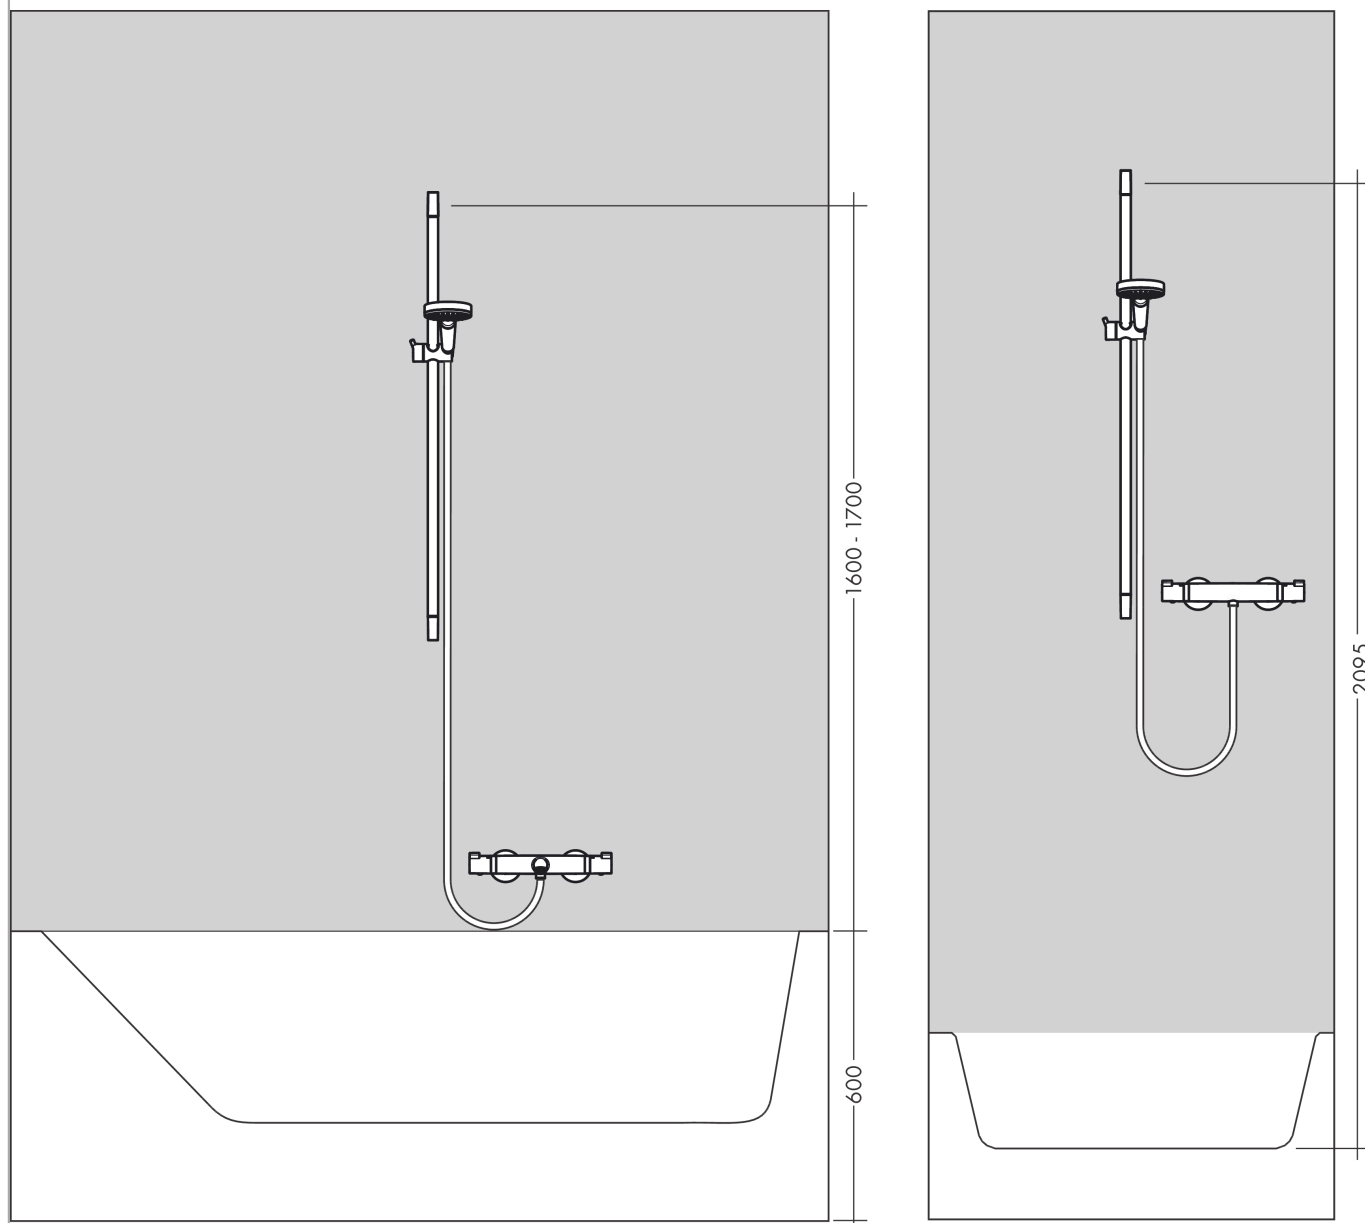

Crometta**Душевой набор Vario со штангой 65 см**Поверхности : **белый / хром** Артикульный номер: **26532400****Описание****Характеристики**

- состоит из: ручной душ, душевая штанга, шланг для душа, ползунок
- размер душевого диска: 100 мм
- тип струи: Rain, IntenseRain
- переключение типов струи с помощью вращающегося душевого диска
- со стороны душа упорный подшипник, предотвращающий перекручивание душевого шланга
- угол наклона может изменяться до 45°
- максимальный расход воды при 3 бар: 14 л/мин
- диаметр штанги: 22 мм
- профиль вертикальной трубки: круглая
- расстояние между отверстиями 625 мм
- хромированные настенные крепления из пластика
- настенный монтаж: крепление с помощью шурупов

Технология**Продукт****Чертеж**

Crometta

Душевой набор Vario со штангой 65 см

Поверхности : **белый / хром** Артикульный номер: **26532400**

График расхода воды

Q = l/min 0 3 6 9 12 15 18 21 24 27 30
 Q = l/sec 0 0,1 0,2 0,3 0,4 0,5

Расход измерен практически с помощью соответствующей арматуры (термостат/смеситель/скрытый клапан).

Crometta

Душевой набор Vario со штангой 65 см

Поверхности : **белый / хром** Артикульный номер: **26532400**

Пример монтажа

Crometta

Душевой набор Vario со штангой 65 см

Поверхности : белый / хром Артикульный номер: 26532400

Покомпонентное изображение

Год выпуска: >10/16

Crometta

Душевой набор Vario со штангой 65 см