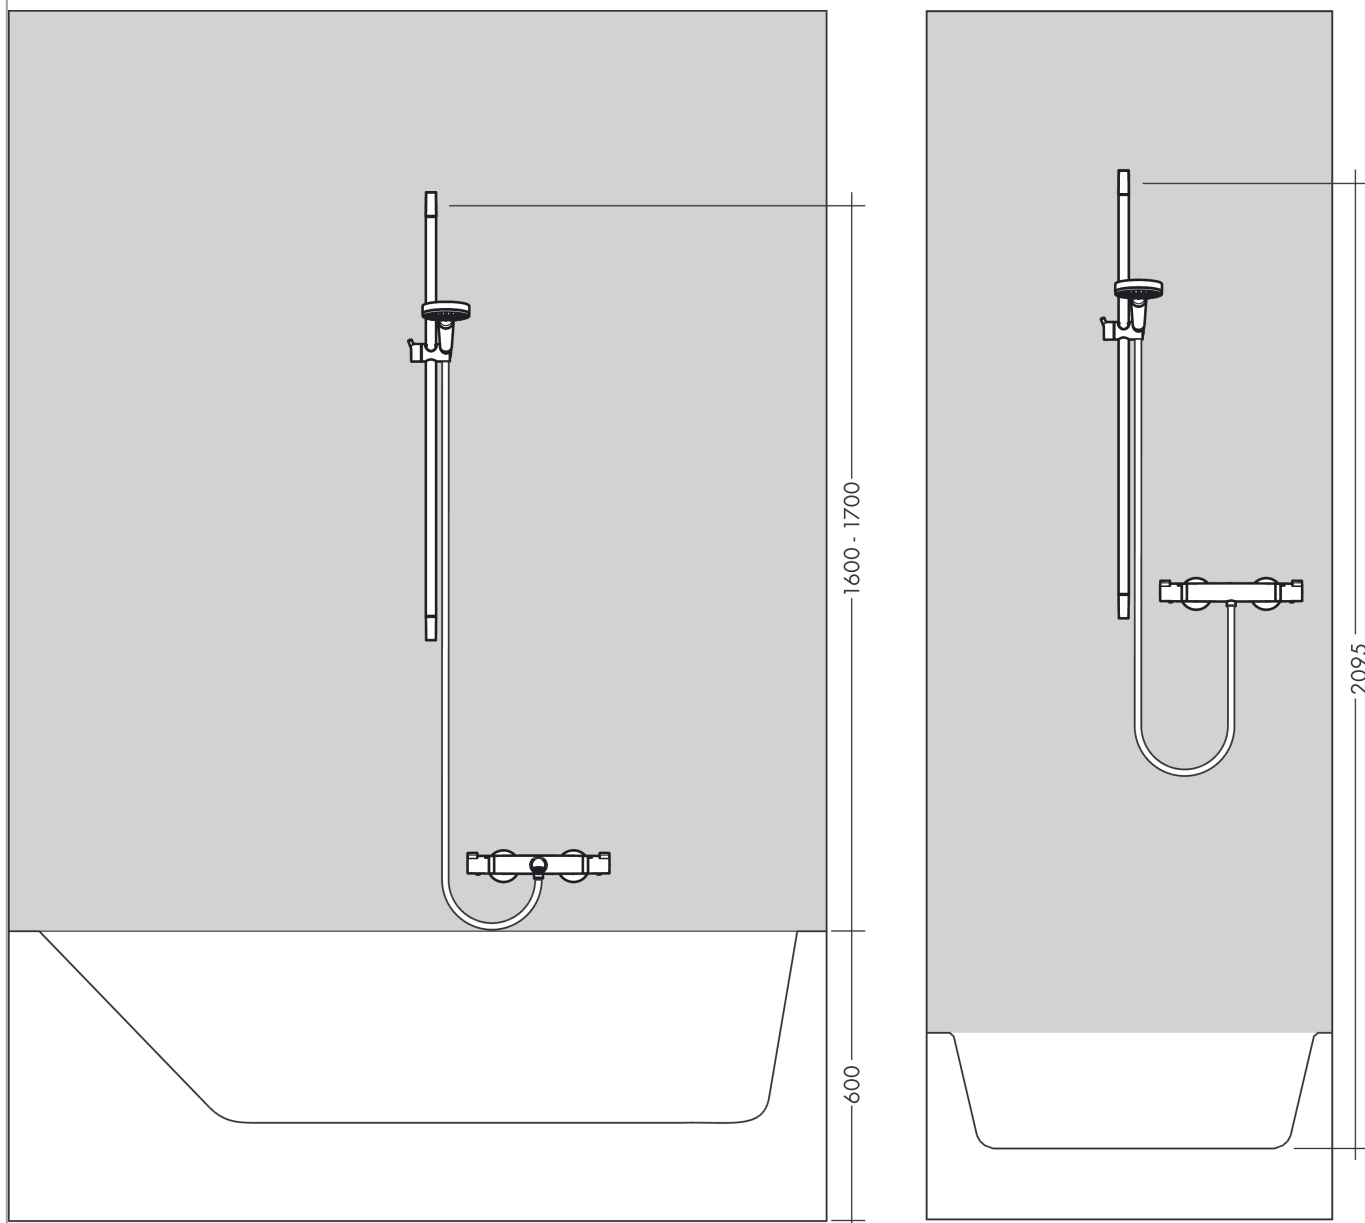

Crometta**Душевой набор Vario со штангой 90 см**Поверхности : **белый / хром** Артикульный номер: **26536400****Описание****Характеристики**

- состоит из: ручной душ, душевая штанга, шланг для душа, ползунок
- размер душевого диска: 100 мм
- тип струи: Rain, IntenseRain
- переключение типов струи с помощью вращающегося душевого диска
- со стороны душа упорный подшипник, предотвращающий перекручивание душевого шланга
- угол наклона может изменяться до 45°
- максимальный расход воды при 3 бар: 14 л/мин
- диаметр штанги: 22 мм
- профиль вертикальной трубки: круглая
- расстояние между отверстиями 915 мм
- хромированные настенные крепления из пластика
- настенный монтаж: крепление с помощью шурупов

Технология**Продукт****Чертеж**

Crometta

Душевой набор Vario со штангой 90 см

Поверхности : белый / хром Артикульный номер: 26536400

График расхода воды

Расход измерен практически с помощью соответствующей арматуры (термостат/смеситель/скрытый клапан).

Crometta

Душевой набор Vario со штангой 90 см

Поверхности : **белый / хром** Артикульный номер: **26536400**

Пример монтажа

Crometta

Душевой набор Vario со штангой 90 см

Поверхности : белый / хром Артикульный номер: 26536400

Покомпонентное изображение

Год выпуска: >10/16

Crometta

Душевой набор Vario со штангой 90 см

Поверхности : белый / хром Артикульный номер: 26536400

Перечень запасных частей

Год выпуска: >10/16

Позиция	Описание	Артикульный номер	PC	PU
1	cover	95217000	-	1
2	tile-matching-disk	97450000	-	1
3	wall support	95218000	-	1
4	mounting set	96179000	-	1
5	support, assy	92366000	-	1
6	handshower	26330400	-	1
7	filter insert	97708000	-	1
8	shower hose 1,60 m	28168000	-	1
9	seal	98058000	-	1