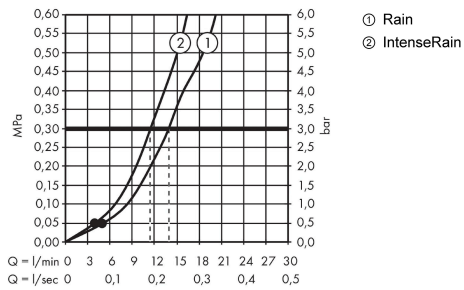

Crometta**Душевой набор Vario со штангой 90 см**Поверхности : **белый / хром** Артикульный номер: **26536400****Описание****Характеристики**

- состоит из: ручной душ, душевая штанга, шланг для душа, ползунок
- размер душевого диска: 100 мм
- тип струи: Rain, IntenseRain
- переключение типов струи с помощью вращающегося душевого диска
- со стороны душа упорный подшипник, предотвращающий перекручивание душевого шланга
- угол наклона может изменяться до 45°
- максимальный расход воды при 3 бар: 14 л/мин
- диаметр штанги: 22 мм
- профиль вертикальной трубки: круглая
- расстояние между отверстиями 915 мм
- хромированные настенные крепления из пластика
- настенный монтаж: крепление с помощью шурупов

Технология**Продукт****Чертеж**

Crometta

Душевой набор Vario со штангой 90 см

Поверхности : белый / хром Артикульный номер: 26536400

График расхода воды

Расход измерен практически с помощью соответствующей арматуры (термостат/смеситель/скрытый клапан).