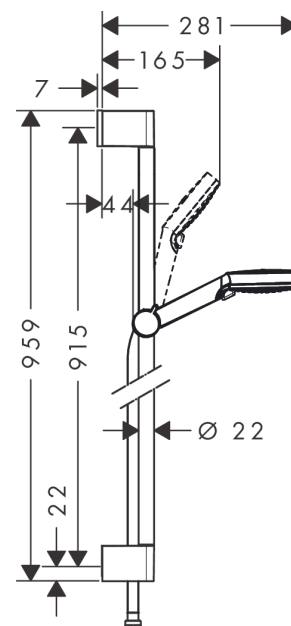

Crometta**Душевой набор Vario со штангой 90 см**Поверхности : **белый / хром** Артикульный номер: **26536400****Описание****Характеристики**

- состоит из: ручной душ, душевая штанга, шланг для душа, ползунок
- размер душевого диска: 100 мм
- тип струи: Rain, IntenseRain
- переключение типов струи с помощью вращающегося душевого диска
- со стороны душа упорный подшипник, предотвращающий перекручивание душевого шланга
- угол наклона может изменяться до 45°
- максимальный расход воды при 3 бар: 14 л/мин
- диаметр штанги: 22 мм
- профиль вертикальной трубки: круглая
- расстояние между отверстиями 915 мм
- хромированные настенные крепления из пластика
- настенный монтаж: крепление с помощью шурупов

Технология**Продукт****Чертеж**

Crometta

Душевой набор Vario со штангой 90 см

Поверхности : белый / хром Артикульный номер: 26536400

График расхода воды

Расход измерен практически с помощью соответствующей арматуры (термостат/смеситель/скрытый клапан).

Crometta

Душевой набор Vario со штангой 90 см

Поверхности : **белый / хром** Артикульный номер: **26536400**

Пример монтажа

Crometta

Душевой набор Vario со штангой 90 см

Поверхности : белый / хром Артикульный номер: 26536400

Покомпонентное изображение

Год выпуска: >10/16

Crometta

Душевой набор Vario со штангой 90 см

Поверхности : белый / хром Артикульный номер: 26536400

Перечень запасных частей

Год выпуска: >10/16

Позиция	Описание	Артикульный номер	PC	PU
1	cover	95217000	-	1
2	tile-matching-disk	97450000	-	1
3	wall support	95218000	-	1
4	mounting set	96179000	-	1
5	support, assy	92366000	-	1
6	handshower	26330400	-	1
7	filter insert	97708000	-	1
8	shower hose 1,60 m	28168000	-	1
9	seal	98058000	-	1