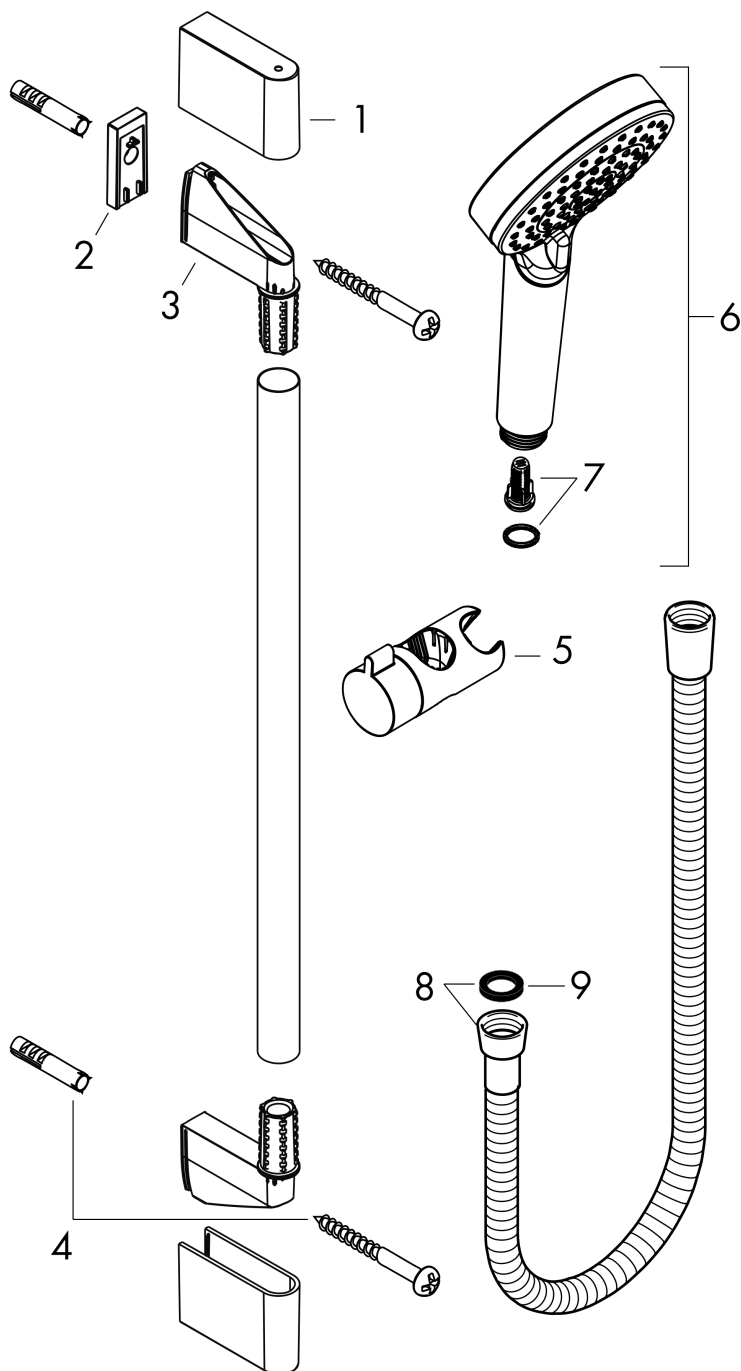

Crometta**Душевой набор Vario со штангой 90 см**Поверхности : **белый / хром** Артикульный номер: **26536400****Описание****Характеристики**

- состоит из: ручной душ, душевая штанга, шланг для душа, ползунок
- размер душевого диска: 100 мм
- тип струи: Rain, IntenseRain
- переключение типов струи с помощью вращающегося душевого диска
- со стороны душа упорный подшипник, предотвращающий перекручивание душевого шланга
- угол наклона может изменяться до 45°
- максимальный расход воды при 3 бар: 14 л/мин
- диаметр штанги: 22 мм
- профиль вертикальной трубки: круглая
- расстояние между отверстиями 915 мм
- хромированные настенные крепления из пластика
- настенный монтаж: крепление с помощью шурупов

Технология**Продукт****Чертеж**

Crometta

Душевой набор Vario со штангой 90 см

Поверхности : белый / хром Артикульный номер: 26536400

График расхода воды

Расход измерен практически с помощью соответствующей арматуры (термостат/смеситель/скрытый клапан).

Crometta

Душевой набор Vario со штангой 90 см

Поверхности : **белый / хром** Артикульный номер: **26536400**

Пример монтажа

Crometta

Душевой набор Vario со штангой 90 см

Поверхности : белый / хром Артикульный номер: 26536400

Покомпонентное изображение

Год выпуска: >10/16

Crometta

Душевой набор Vario со штангой 90 см

Поверхности : белый / хром Артикульный номер: 26536400

Перечень запасных частей

Год выпуска: >10/16

Позиция	Описание	Артикульный номер	PC	PU
1	cover	95217000	-	1
2	tile-matching-disk	97450000	-	1
3	wall support	95218000	-	1
4	mounting set	96179000	-	1
5	support, assy	92366000	-	1
6	handshower	26330400	-	1
7	filter insert	97708000	-	1
8	shower hose 1,60 m	28168000	-	1
9	seal	98058000	-	1