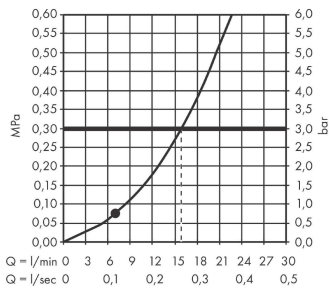

**Технология****Продукт****Чертеж**

**Croma Select S**

**Душевой набор 1jet со штангой 65 см**

Поверхности : **белый / хром**    Артикульный номер: **26564400**

**График расхода воды**

Расход измерен практически с помощью соответствующей арматуры (термостат/смеситель/скрытый клапан).