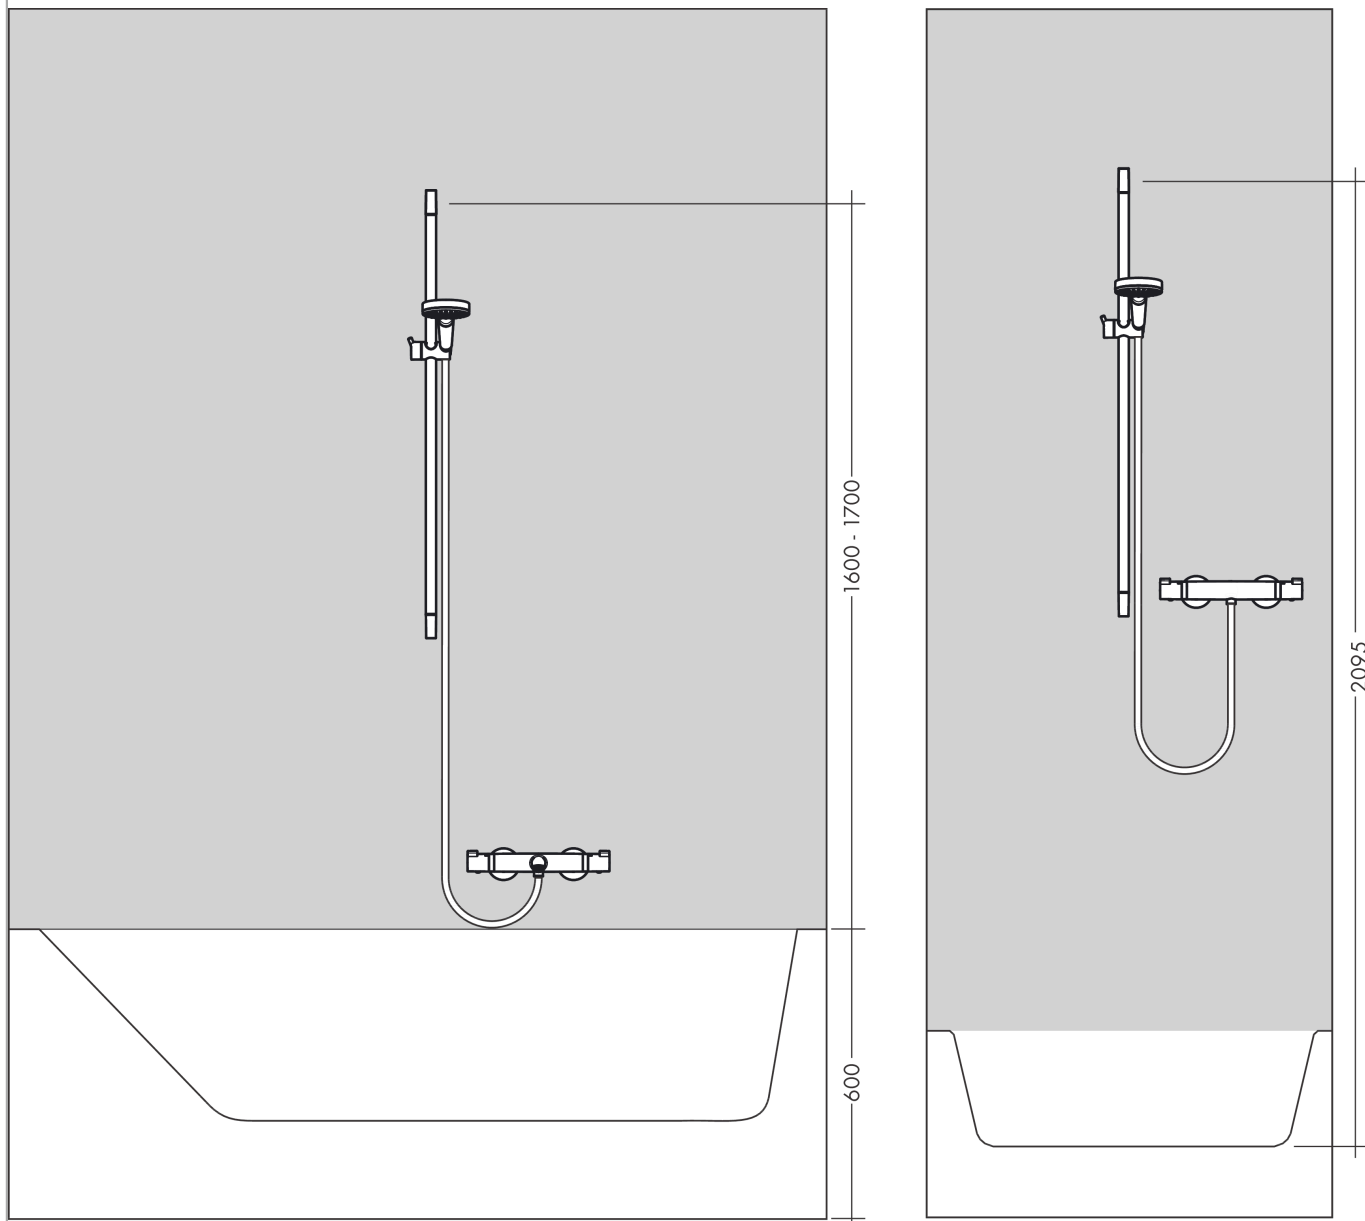

**Croma Select S****Душевой набор 1jet со штангой 65 см**Поверхности : **белый / хром** Артикульный номер: **26564400****Описание****Характеристики**

- состоит из: ручной душ, душевая штанга, шланг для душа, ползунок
- размер душевого диска: 110 мм
- тип струи: Rain
- со стороны душа упорный подшипник, предотвращающий перекручивание душевого шланга
- угол наклона может изменяться до 45°
- максимальный расход воды при 3 бар: 16 л/мин
- диаметр штанги: 22 мм
- профиль вертикальной трубки: круглая
- хромированные настенные крепления из пластика
- настенный монтаж: крепление с помощью шурупов

**Технология****Продукт****Чертеж**

**Croma Select S**

**Душевой набор 1jet со штангой 65 см**

Поверхности : **белый / хром**    Артикульный номер: **26564400**

**График расхода воды**

Расход измерен практически с помощью соответствующей арматуры (термостат/смеситель/скрытый клапан).

**Croma Select S**

Душевой набор 1jet со штангой 65 см

Поверхности : белый / хром    Артикульный номер: 26564400

Пример монтажа

**Croma Select S**

Душевой набор 1jet со штангой 65 см

Поверхности : белый / хром    Артикульный номер: 26564400

### Перечень запасных частей

Год выпуска: >10/14

Позиция	Описание	Артикульный номер	PC	PU
1	cover	95217000	-	1
2	tile-matching-disk	97450000	-	1
3	wall support	95218000	-	1
4	mounting set	96179000	-	1
5	support, assy	92366000	-	1
6	handshower	26804400	-	1
7	filter insert	97708000	-	1
8	shower hose Isiflex'B 1,60 m	28276000	-	1
9	seal	98058000	-	1