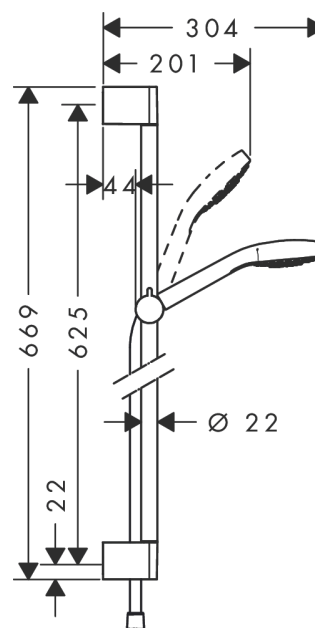

**Croma Select S****Душевой набор 1jet со штангой 65 см**Поверхности : **белый / хром** Артикульный номер: **26564400****Описание****Характеристики**

- состоит из: ручной душ, душевая штанга, шланг для душа, ползунок
- размер душевого диска: 110 мм
- тип струи: Rain
- со стороны душа упорный подшипник, предотвращающий перекручивание душевого шланга
- угол наклона может изменяться до 45°
- максимальный расход воды при 3 бар: 16 л/мин
- диаметр штанги: 22 мм
- профиль вертикальной трубки: круглая
- хромированные настенные крепления из пластика
- настенный монтаж: крепление с помощью шурупов

**Технология****Продукт****Чертеж**

**Croma Select S**

**Душевой набор 1jet со штангой 65 см**

Поверхности : **белый / хром**    Артикульный номер: **26564400**

**График расхода воды**

Расход измерен практически с помощью соответствующей арматуры (термостат/смеситель/скрытый клапан).

**Croma Select S**

Душевой набор 1jet со штангой 65 см

Поверхности : белый / хром    Артикульный номер: 26564400

Пример монтажа

**Croma Select S**

Душевой набор 1jet со штангой 65 см

Поверхности : белый / хром    Артикульный номер: 26564400

### Перечень запасных частей

Год выпуска: >10/14

Позиция	Описание	Артикульный номер	PC	PU
1	cover	95217000	-	1
2	tile-matching-disk	97450000	-	1
3	wall support	95218000	-	1
4	mounting set	96179000	-	1
5	support, assy	92366000	-	1
6	handshower	26804400	-	1
7	filter insert	97708000	-	1
8	shower hose Isiflex'B 1,60 m	28276000	-	1
9	seal	98058000	-	1