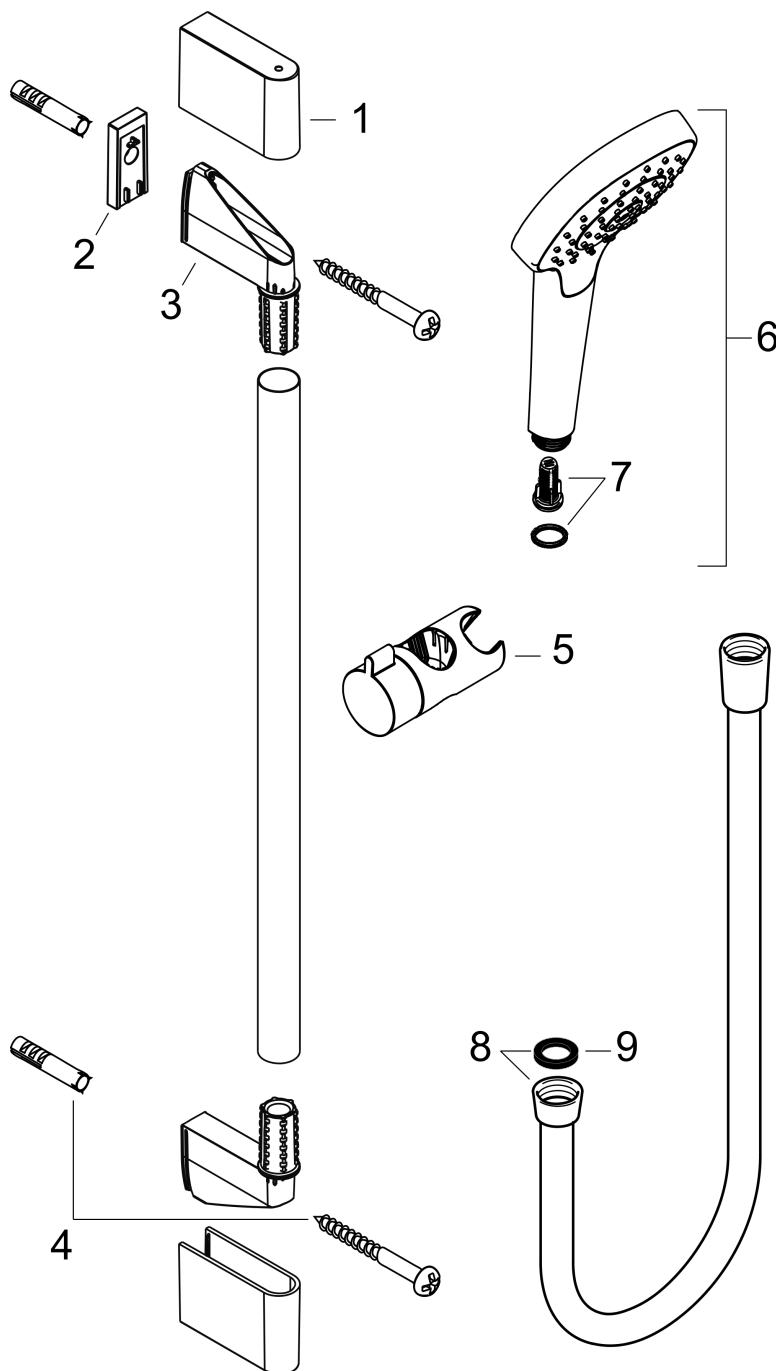

Croma Select S

Душевой набор 1jet со штангой 65 см

Поверхности : белый / хром   Артикульный номер: 26564400

Покомпонентное изображение

Год выпуска: >10/14

Croma Select S

Душевой набор 1jet со штангой 65 см

Поверхности : белый / хром   Артикульный номер: 26564400

Перечень запасных частей

Год выпуска: >10/14

Позиция	Описание	Артикульный номер	PC	PU
1	cover	95217000	-	1
2	tile-matching-disk	97450000	-	1
3	wall support	95218000	-	1
4	mounting set	96179000	-	1
5	support, assy	92366000	-	1
6	handshower	26804400	-	1
7	filter insert	97708000	-	1
8	shower hose Isiflex'B 1,60 m	28276000	-	1
9	seal	98058000	-	1